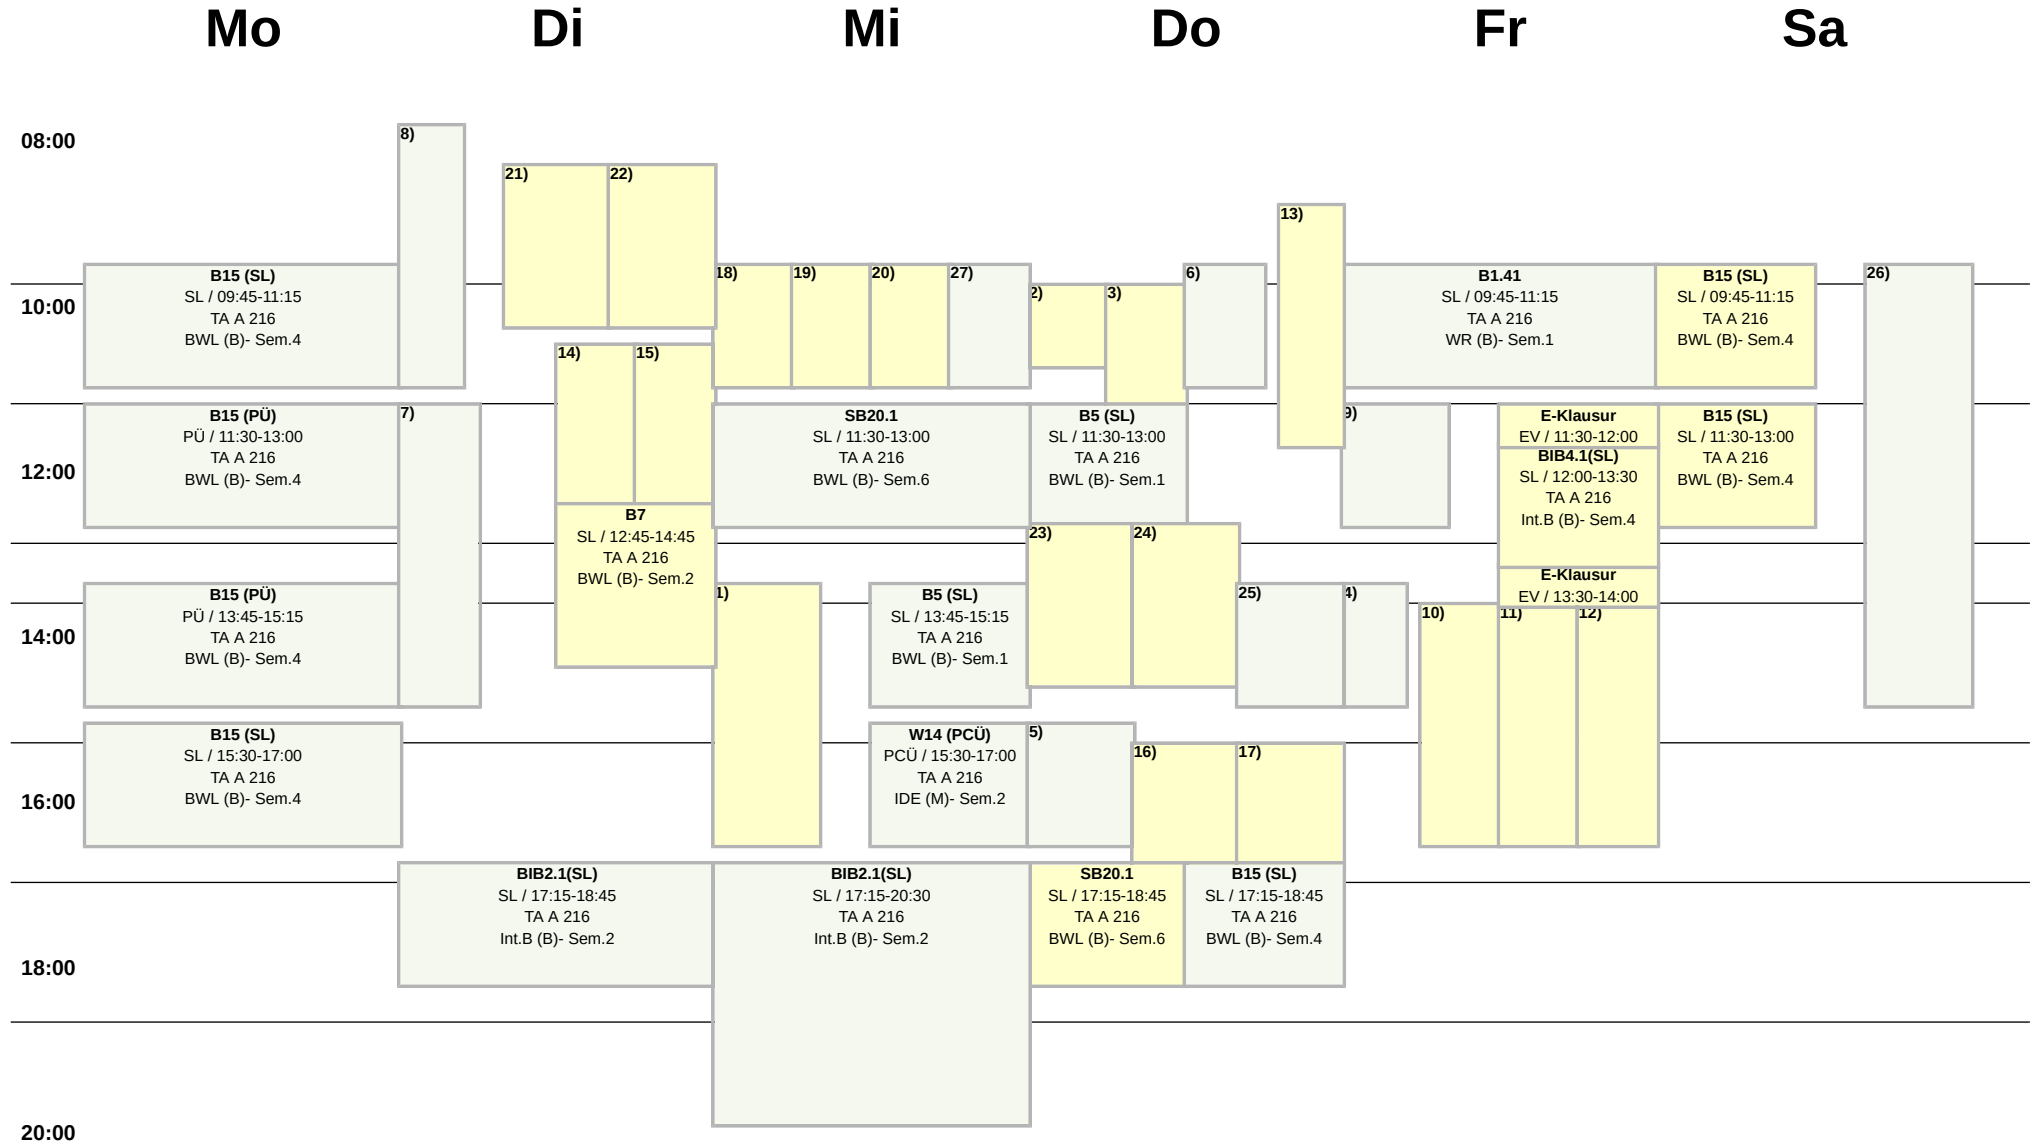

Raumplan Medienunt. Unterrichtsrr., TA A 216

Weitere Information : <http://sf.htw-berlin.de>

Hochschule für Technik
und Wirtschaft Berlin

University of Applied Sciences
SoSe 2026

- 1) **B1.1 Grundlagen der Programmierung (SL) (GRDL PROG)**
08.04.2026,Mi (Einzel), 13:45-17:00 Uhr; Raum: TA A 216; Studiengang: WI (B)1
- 2) **SB28 Kennzahlenanalyse (SB28)**
09.04.2026,Do (Einzel), 10:00-11:00 Uhr; Raum: TA A 216; Studiengang: BWL (B)6
- 3) **A2 Reporting & Performance Management (A2)**
09.04.2026,Do (Einzel), 10:00-11:30 Uhr; Raum: TA A 216; Studiengang: FACT (M)2
- 4) **M8 eHR und Geschäftsmodellinnovation (SL) (M8)**
von 17.04.2026 bis 31.07.2026,Fr (woch), 13:45-15:15 Uhr; Raum: TA A 216; Studiengang: APM (M)2
- 5) **B2.4 Informatik in der Immobilienwirtschaft (SL) (B2.4 (SL))**
von 09.04.2026 bis 30.07.2026,Do (woch), 15:30-17:00 Uhr; Raum: TA A 216; Studiengang: IM (B)2
- 6) **B5 Grundlagen der Wirtschaftsinformatik (SL) (B5 (SL))**
von 16.04.2026 bis 30.07.2026,Do (woch), 09:45-11:15 Uhr; Raum: TA A 216; Studiengang: BWL (B)1
- 7) **SB6 VWL 3: Theorie und Politik internationaler Wirtschaftsbeziehungen (SB6)**
von 14.04.2026 bis 28.07.2026,Di (woch), 11:30-15:15 Uhr; Raum: TA A 216; Studiengang: BWL (B)4
- 8) **SB6 VWL 3: Theorie und Politik internationaler Wirtschaftsbeziehungen (SB6)**
von 14.04.2026 bis 28.07.2026,Di (woch), 08:00-11:15 Uhr; Raum: TA A 216; Studiengang: BWL (B)4
- 9) **B1.42 Personal u. Organisation (B1.42)**
von 17.04.2026 bis 31.07.2026,Fr (woch), 11:30-13:00 Uhr; Raum: TA A 216; Studiengang: WR (B)1
- 10) **B6 Marketing (SL) (B6 (SL))**
10.04.2026,Fr (Einzel), 14:00-17:00 Uhr; Raum: TA A 216; Studiengang: BWL (B)1
- 11) **SB3 Wissenschaftliches Arbeiten (SB3)**
10.04.2026,Fr (Einzel), 14:00-17:00 Uhr; Raum: TA A 216; Studiengang: BWL (B)5
- 12) **B3.2 Marketing (B3.2)**
10.04.2026,Fr (Einzel), 14:00-17:00 Uhr; Raum: TA A 216; Studiengang: WP (B)3
- 13) **B3.3 Arbeitsrecht I - Individualarbeitsrecht (B3.3)**
02.04.2026,Do (Einzel), 09:00-12:00 Uhr; Raum: TA A 216; Studiengang: WR (B)3
- 14) **B2 Buchführung und Bilanzierung (B2 (SL))**
07.04.2026,Di (Einzel), 10:45-12:45 Uhr; Raum: TA A 216; Studiengang: BWL (B)1
- 15) **B2 Buchführung und Bilanzierung (B2 (SL))**
07.04.2026,Di (Einzel), 10:45-12:45 Uhr; Raum: TA A 216; Studiengang: BWL (B)1
- 16) **B5 Grundlagen der Wirtschaftsinformatik (SL) (B5 (SL))**
02.04.2026,Do (Einzel), 15:45-17:15 Uhr; Raum: TA A 216; Studiengang: BWL (B)1
- 17) **B5 Grundlagen der Wirtschaftsinformatik (SL) (B5 (SL))**
02.04.2026,Do (Einzel), 15:45-17:15 Uhr; Raum: TA A 216; Studiengang: BWL (B)1
- 18) **B5 Grundlagen der Wirtschaftsinformatik (SL) (B5 (SL))**
08.04.2026,Mi (Einzel), 09:45-11:15 Uhr; Raum: TA A 216; Studiengang: BWL (B)1
- 19) **B5 Grundlagen der Wirtschaftsinformatik (SL) (B5 (SL))**
08.04.2026,Mi (Einzel), 09:45-11:15 Uhr; Raum: TA A 216; Studiengang: BWL (B)1