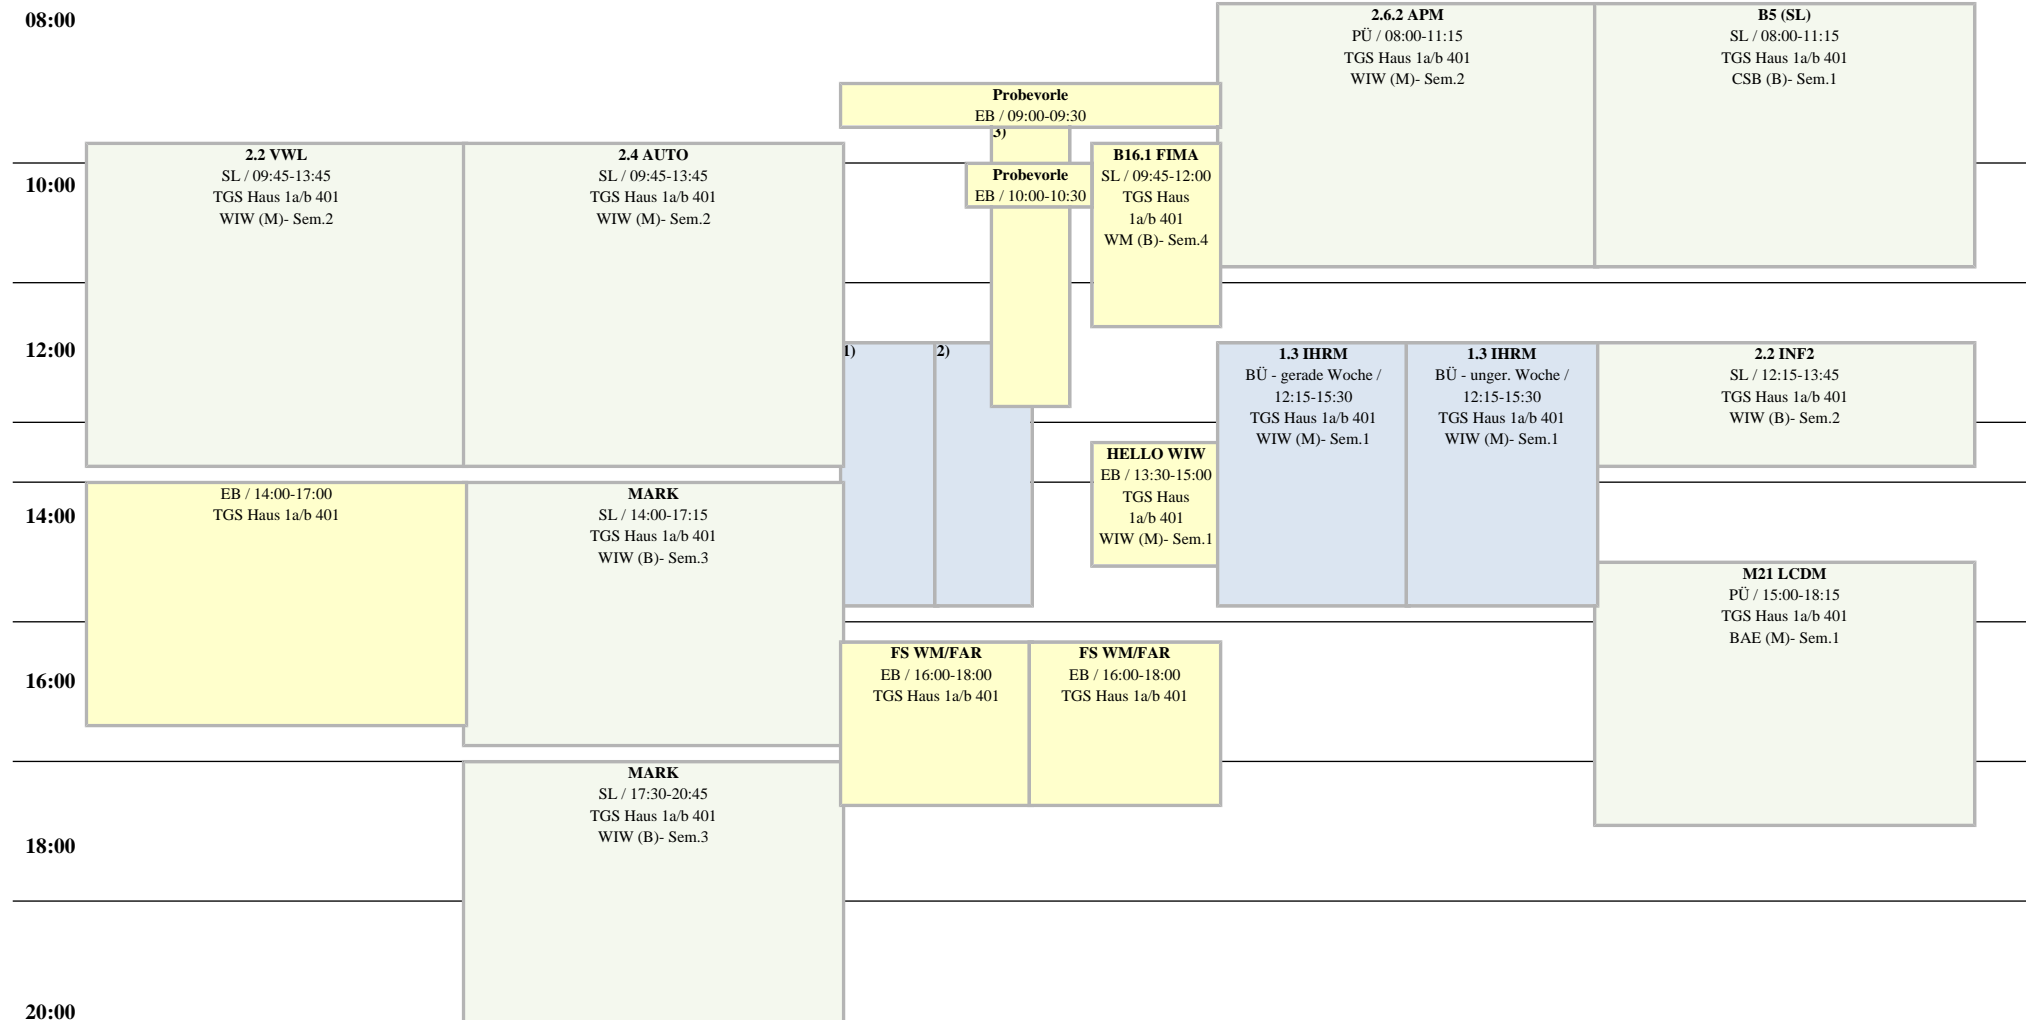

# Raumplan Seminarraum, TGS Haus 1a/b 401

Weitere Information : <http://lsf.htw-berlin.de>

TGS Haus 1a/b

46 Plätze

Hochschule für Technik  
und Wirtschaft Berlin

University of Applied Sciences  
WiSe 2024/25

**Mo**

**Di**

**Mi**

**Do**

**Fr**

14 tägl.

Block

Einzel

Wöchentlich

Block

Buchungen

# Raumplan Seminarraum, TGS Haus 1a/b 401

Weitere Information : <http://lsf.htw-berlin.de>

Hochschule für Technik  
und Wirtschaft Berlin

University of Applied Sciences  
WiSe 2024/25

- 1) **4.6 - AG Arbeitsgestaltung (BÜ) (4.6 AG)**  
von 09.10.2024 bis 29.01.2025, Mi (ungerWoch), 12:15-15:30 Uhr; Raum: TGS Haus 1a/b 401; Studiengang: WIW (B)4
- 2) **4.6 - AG Arbeitsgestaltung (BÜ) (4.6 AG)**  
von 16.10.2024 bis 05.02.2025, Mi (gerWoch), 12:15-15:30 Uhr; Raum: TGS Haus 1a/b 401; Studiengang: WIW (B)4
- 3) **WM (B) - Einführungsveranstaltungen/Orientierungstag (EINFÜ WM)**  
02.10.2024, Mi (Einzel), 09:30-13:00 Uhr; Raum: TGS Haus 1a/b 401; Studiengang: WM (B)1