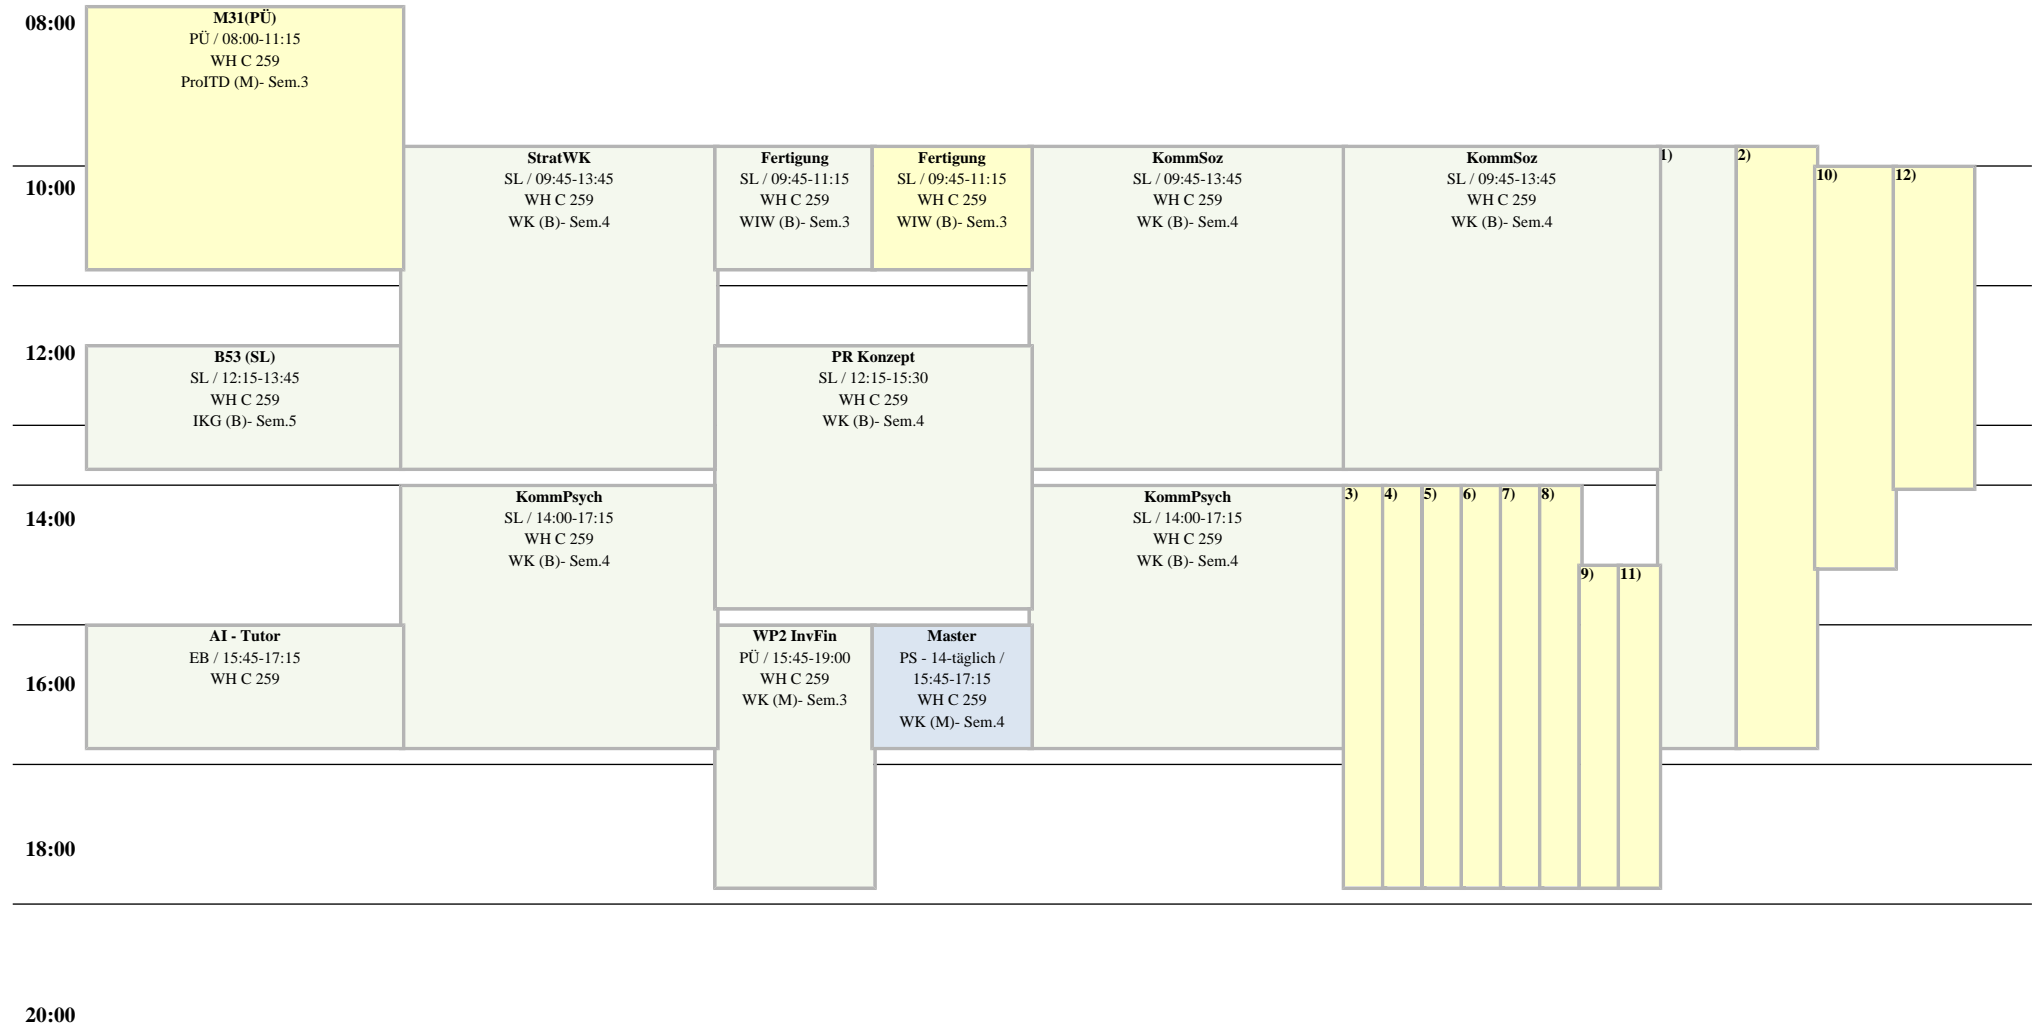

# Raumplan Seminarraum, WH C 259

Weitere Information : <http://lsf.htw-berlin.de>

WH Gebäude C

44 Plätze

Hochschule für Technik  
und Wirtschaft Berlin

University of Applied Sciences  
WiSe 2024/25

**Mo**

**Di**

**Mi**

**Do**

**Fr**

**Sa**

# Raumplan Seminarraum, WH C 259

Weitere Information : <http://lsf.htw-berlin.de>

Hochschule für Technik  
und Wirtschaft Berlin

University of Applied Sciences  
WiSe 2024/25

- 1) **AWE: Schlüsselkompetenzen im interkulturellen Handlungsraum (AWE SIH)**  
von 19.10.2024 bis 02.11.2024, Sa (woch), 09:45-17:15 Uhr; Raum: WH C 259
- 2) **AWE: Schlüsselkompetenzen im interkulturellen Handlungsraum (AWE SIH)**  
09.11.2024, Sa (Einzel), 09:45-17:15 Uhr; Raum: WH C 259
- 3) **AWE: Teams erfolgreich motivieren und führen (AWE: Temuf)**  
18.10.2024, Fr (Einzel), 14:00-19:00 Uhr; Raum: WH C 259
- 4) **AWE: Teams erfolgreich motivieren und führen (AWE: Temuf)**  
01.11.2024, Fr (Einzel), 14:00-19:00 Uhr; Raum: WH C 259
- 5) **AWE: Teams erfolgreich motivieren und führen (AWE: Temuf)**  
15.11.2024, Fr (Einzel), 14:00-19:00 Uhr; Raum: WH C 259
- 6) **AWE: Teams erfolgreich motivieren und führen (AWE: Temuf)**  
06.12.2024, Fr (Einzel), 14:00-19:00 Uhr; Raum: WH C 259
- 7) **AWE: Teams erfolgreich motivieren und führen (AWE: Temuf)**  
10.01.2025, Fr (Einzel), 14:00-19:00 Uhr; Raum: WH C 259
- 8) **AWE: Teams erfolgreich motivieren und führen (AWE: Temuf)**  
24.01.2025, Fr (Einzel), 14:00-19:00 Uhr; Raum: WH C 259
- 9) **Rhetorik Fachschaft (Reth FS)**  
22.11.2024, Fr (Einzel), 15:00-19:00 Uhr; Raum: WH C 259
- 10) **Rhetorik Fachschaft (Reth FS)**  
23.11.2024, Sa (Einzel), 10:00-15:00 Uhr; Raum: WH C 259
- 11) **Rhetorik Fachschaft (Reth FS)**  
13.12.2024, Fr (Einzel), 15:00-19:00 Uhr; Raum: WH C 259
- 12) **Rhetorik Fachschaft (Reth FS)**  
14.12.2024, Sa (Einzel), 10:00-14:00 Uhr; Raum: WH C 259