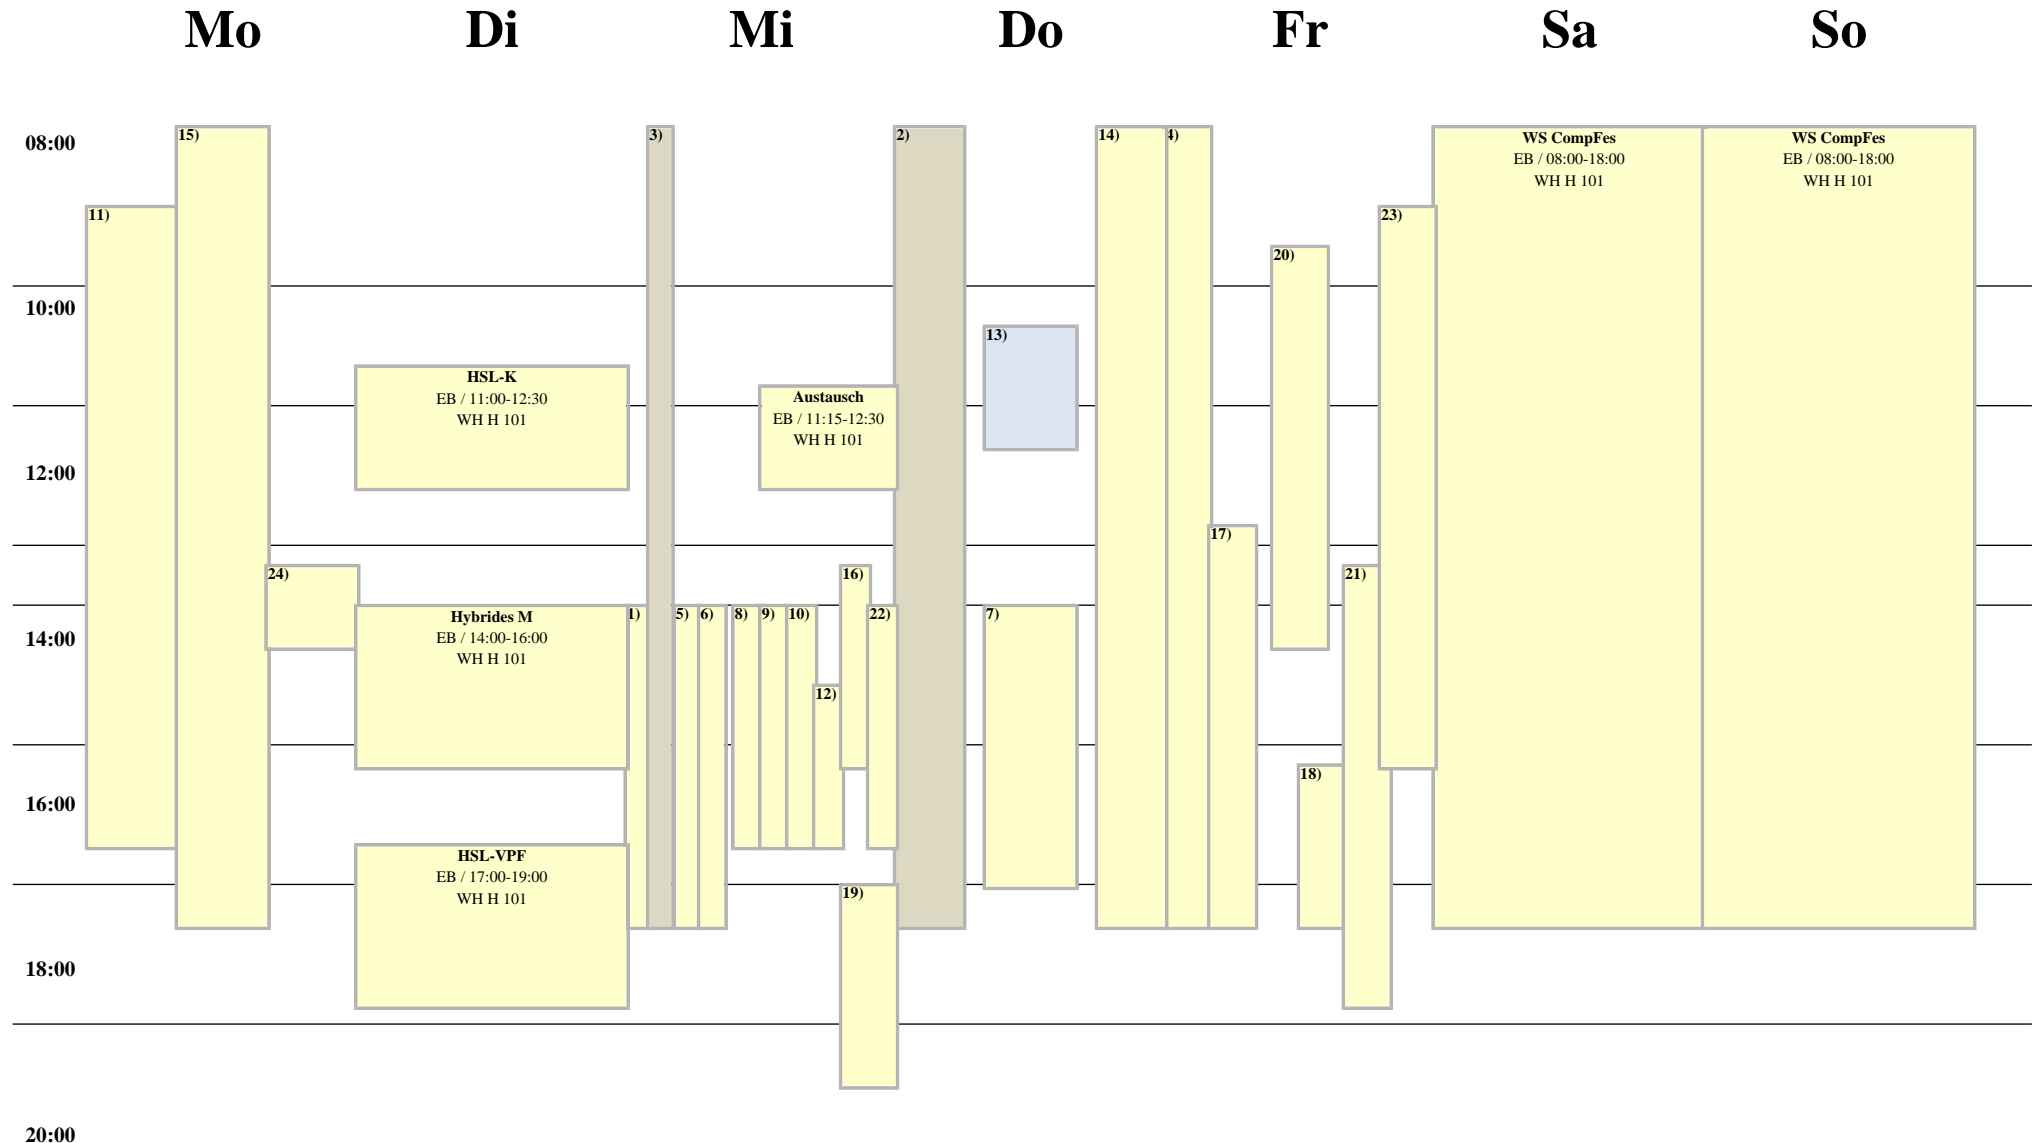

# Raumplan Besprechungsraum allg., WH H 101

Weitere Information : <http://lsf.htw-berlin.de>

WH Gebäude H

20 Plätze

Hochschule für Technik  
und Wirtschaft Berlin

University of Applied Sciences  
WiSe 2024/25