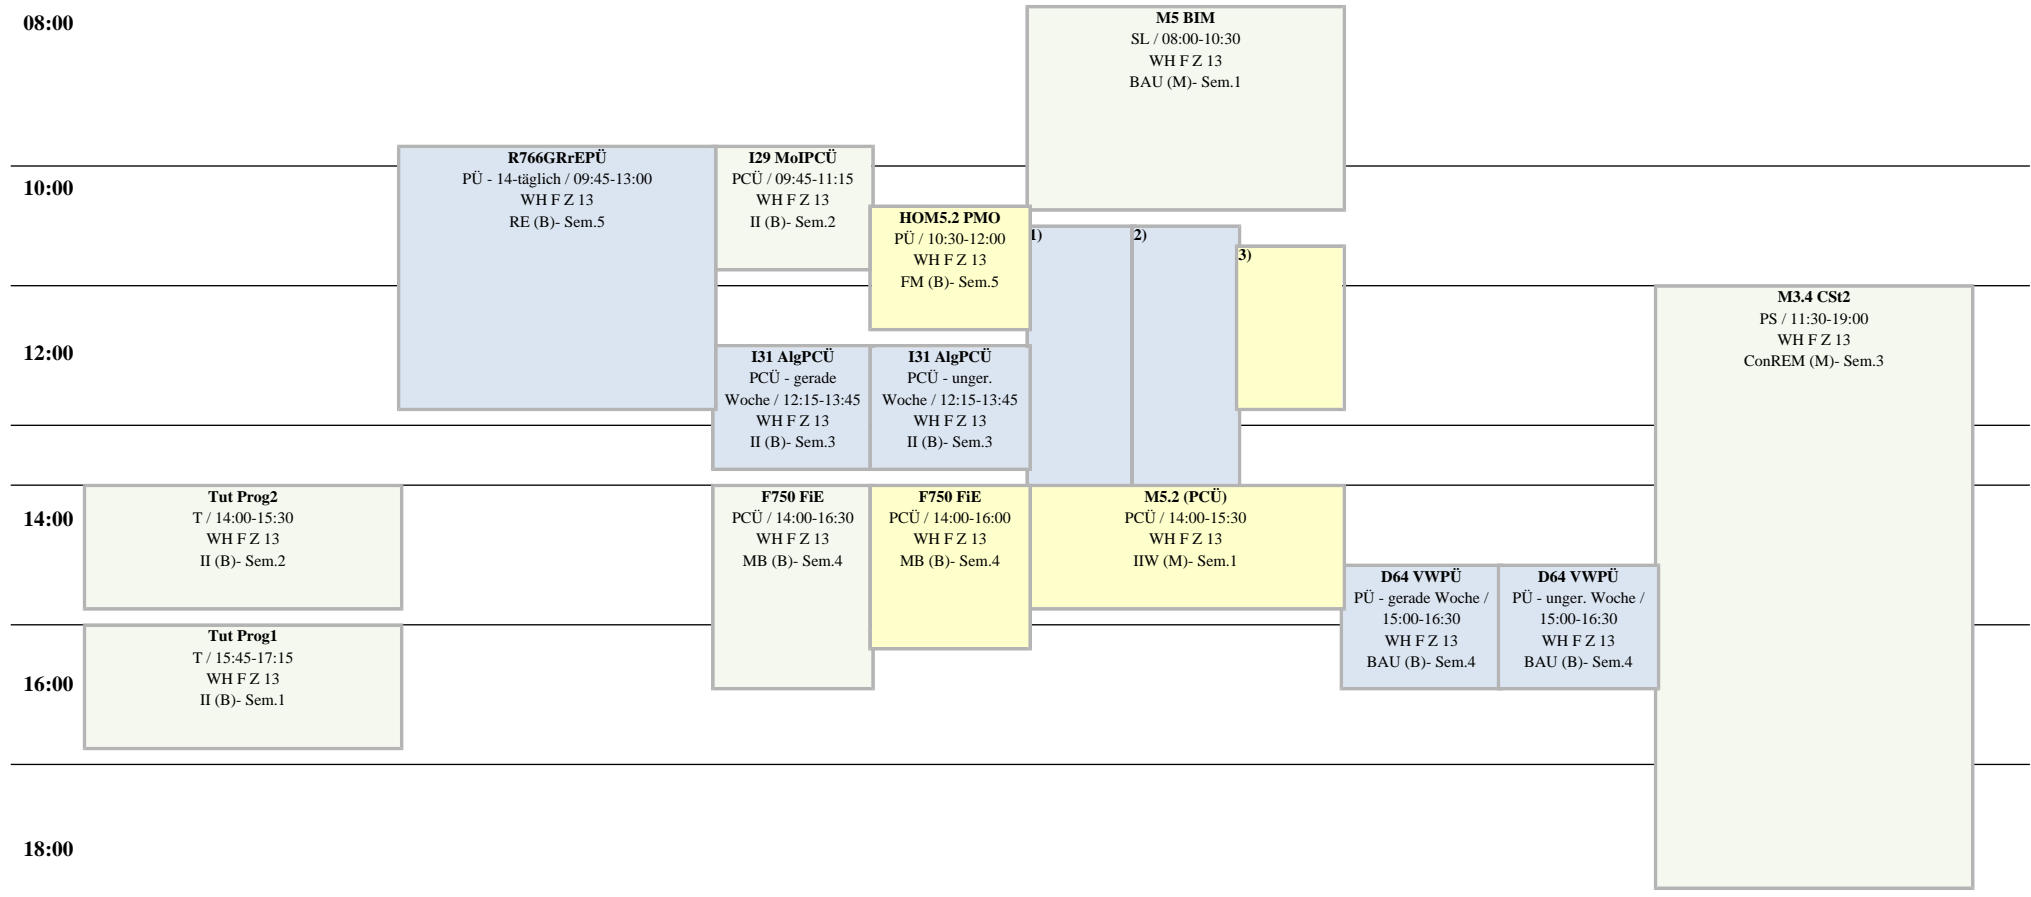

Raumplan Medienunt. Unterrichts., WH F Z 13

Weitere Information : <http://lsf.htw-berlin.de>

WH Gebäude F

Plätze

Hochschule für Technik
und Wirtschaft Berlin

University of Applied Sciences
WiSe 2024/25

Mo

Di

Mi

Do

Fr

Sa

08:00

10:00

12:00

14:00

16:00

18:00

20:00

14 tägl.

Block

Einzel

Wöchentlich

Block

Buchungen

Raumplan Medienunt. Unterrichtsr., WH F Z 13

Weitere Information : <http://lsf.htw-berlin.de>

Hochschule für Technik
und Wirtschaft Berlin

University of Applied Sciences
WiSe 2024/25

- 1) **M5 Building Information Management (BÜ) (M5 BIM)**
von 17.10.2024 bis 09.01.2025,Do (gerWoch), 10:45-14:00 Uhr; Raum: WH F Z 13; Studiengang: BAU (M)1
- 2) **M5 Building Information Management (BÜ) (M5 BIM)**
von 24.10.2024 bis 16.01.2025,Do (ungerWoch), 10:45-14:00 Uhr; Raum: WH F Z 13; Studiengang: BAU (M)1
- 3) **HOM5.5 Kosten und Controlling im Objektmanagement (PÜ) (HOM5.5 KCO)**
23.01.2025,Do (Einzel), 11:00-13:00 Uhr; Raum: WH F Z 13; Studiengang: FM (B)5