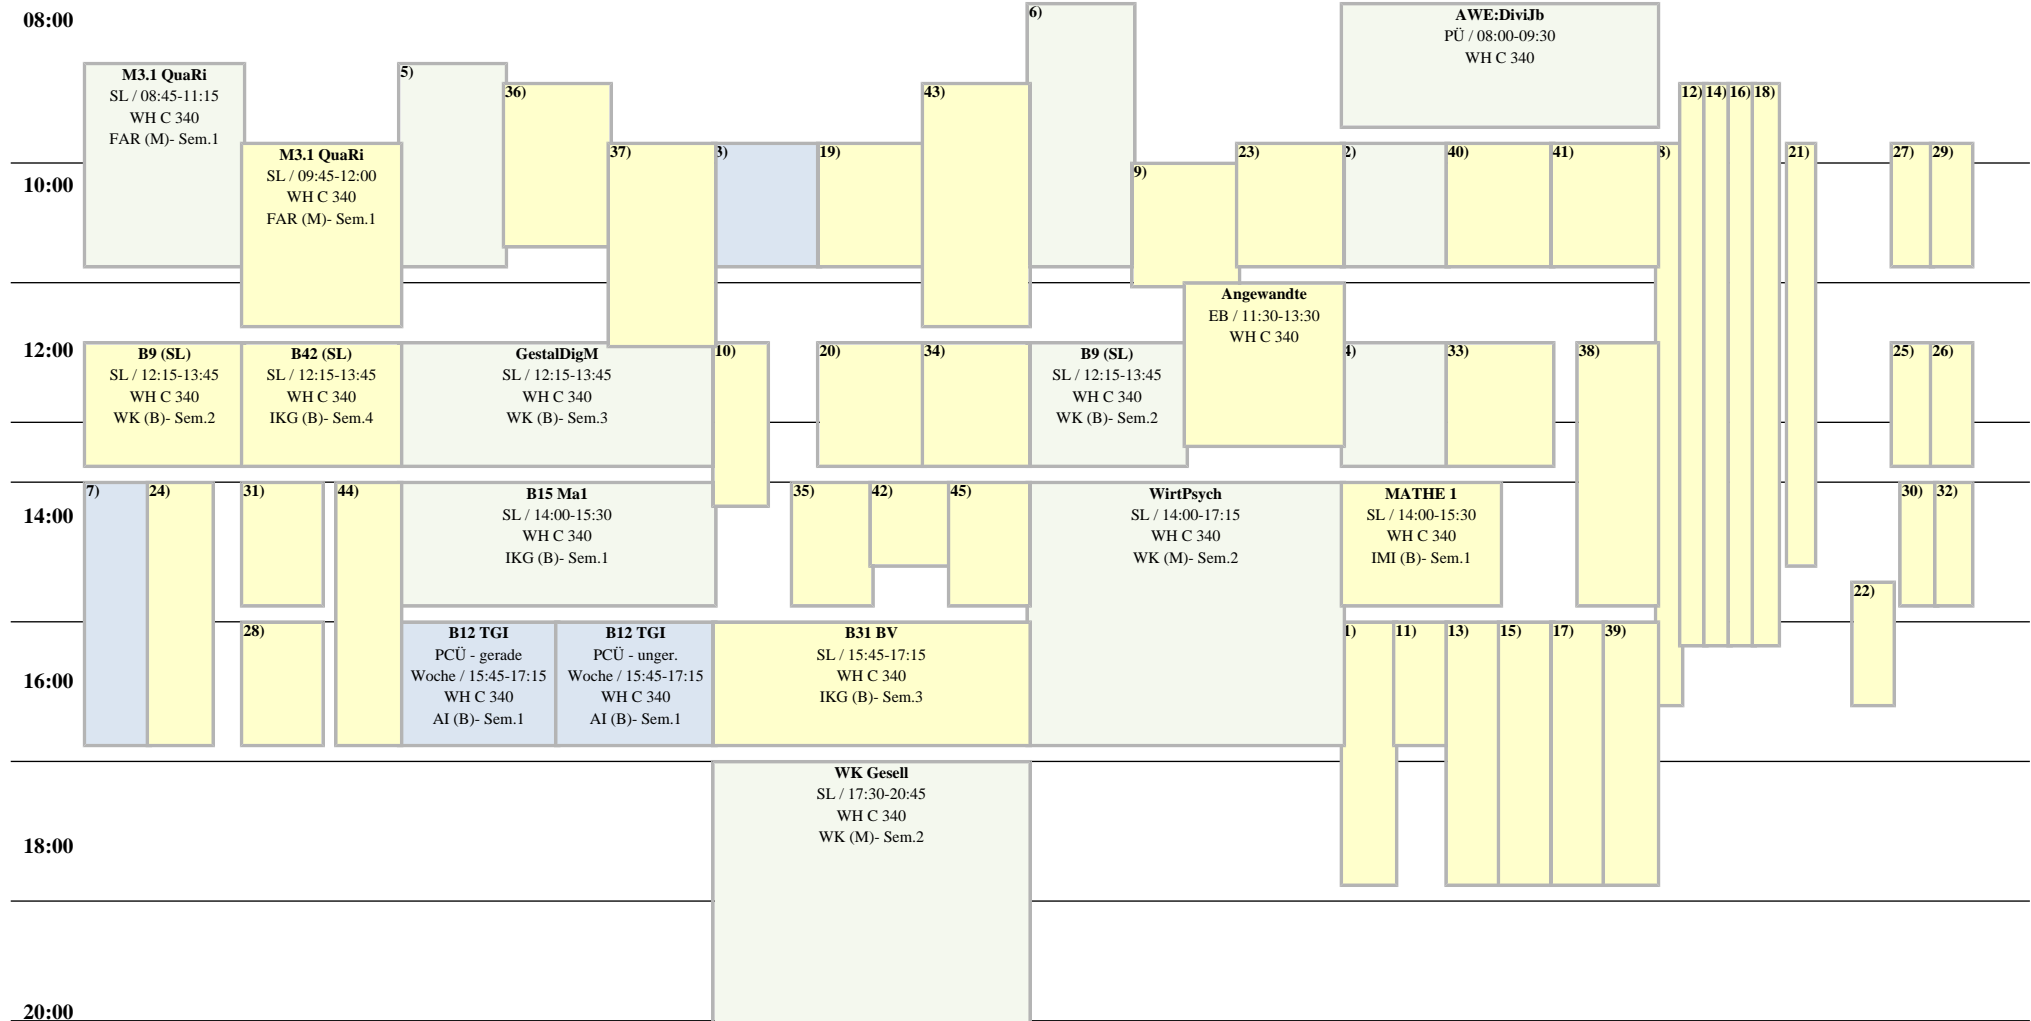

Raumplan Seminarraum, WH C 340

Weitere Information : <http://lsf.htw-berlin.de>

WH Gebäude C

60 Plätze

Hochschule für Technik
und Wirtschaft Berlin

University of Applied Sciences
SoSe 2024

Mo

Di

Mi

Do

Fr

Sa