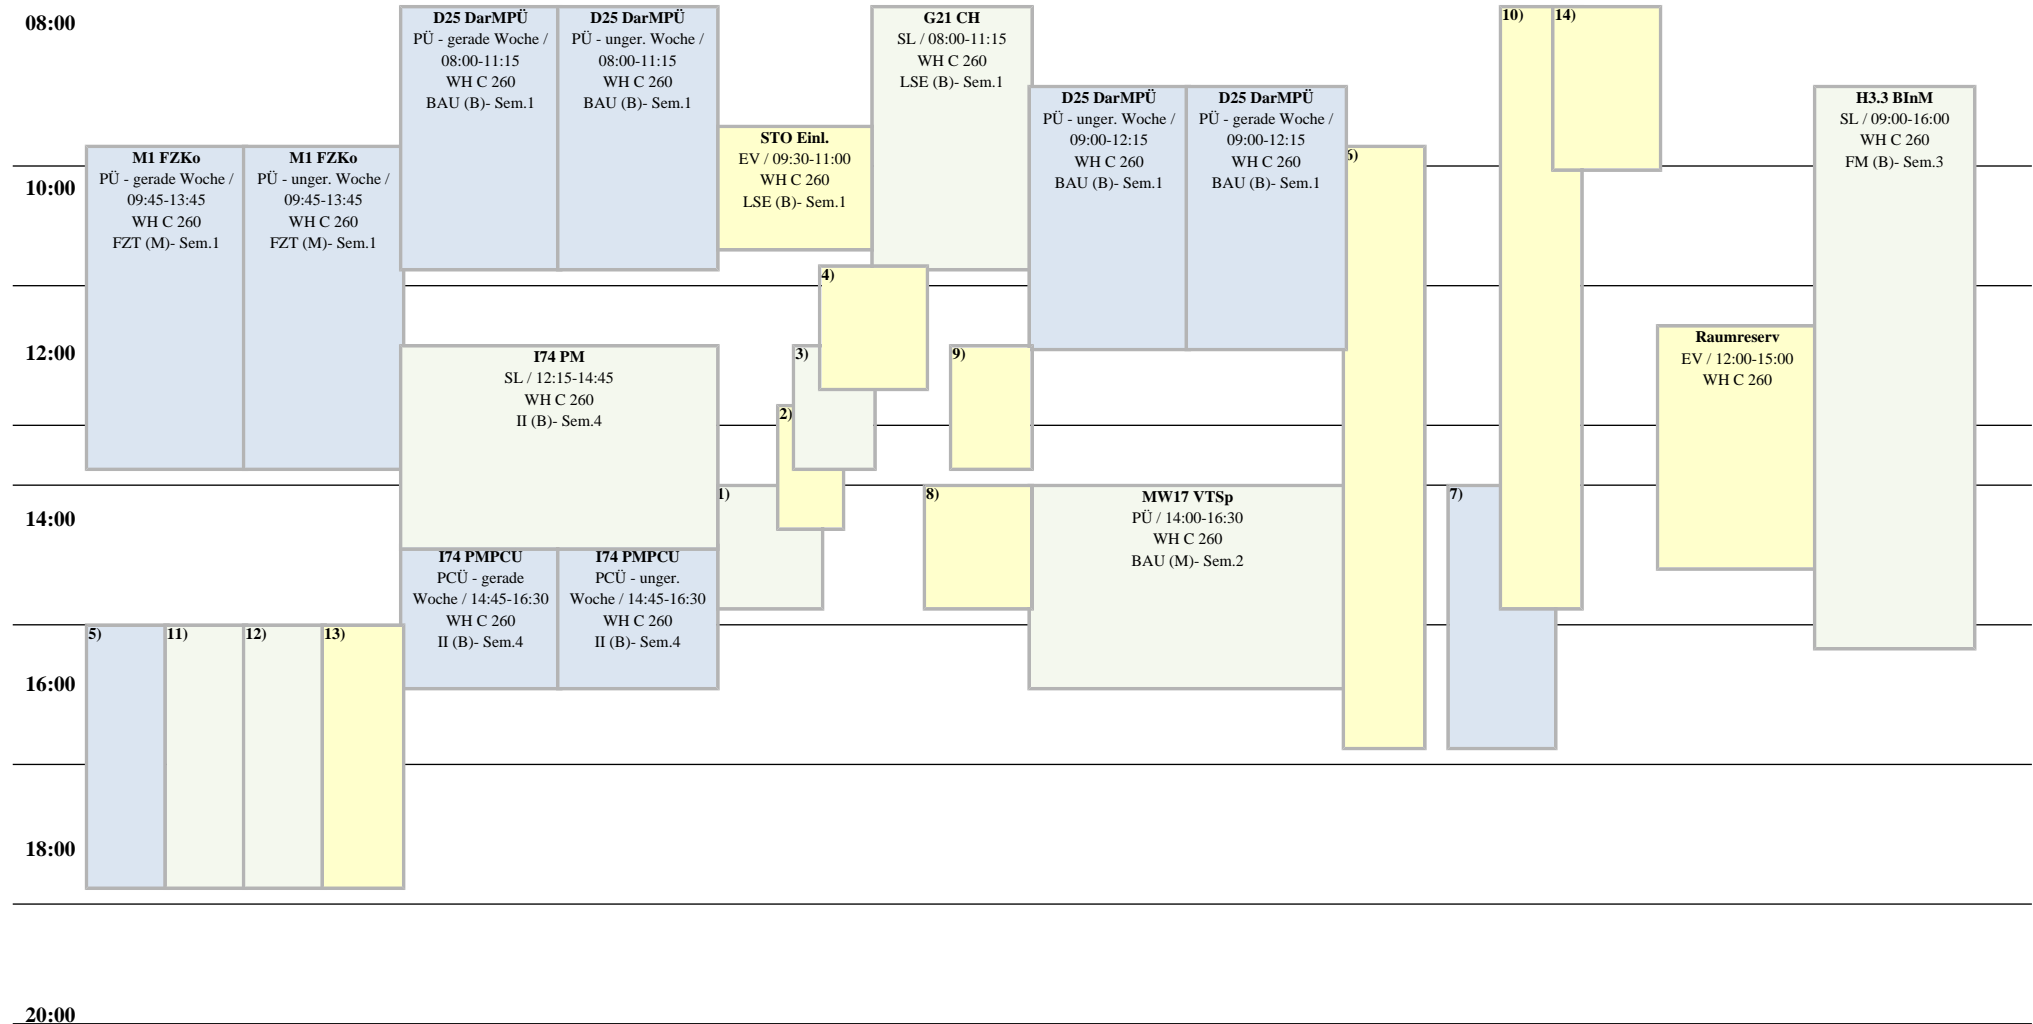

Raumplan Seminarraum, WH C 260

Weitere Information : <http://lsf.htw-berlin.de>

WH Gebäude C

44 Plätze

Hochschule für Technik
und Wirtschaft Berlin

University of Applied Sciences
WiSe 2024/25

Mo

Di

Mi

Do

Fr

Sa

Raumplan Seminarraum, WH C 260

Weitere Information : <http://lsf.htw-berlin.de>

Hochschule für Technik
und Wirtschaft Berlin

University of Applied Sciences
WiSe 2024/25