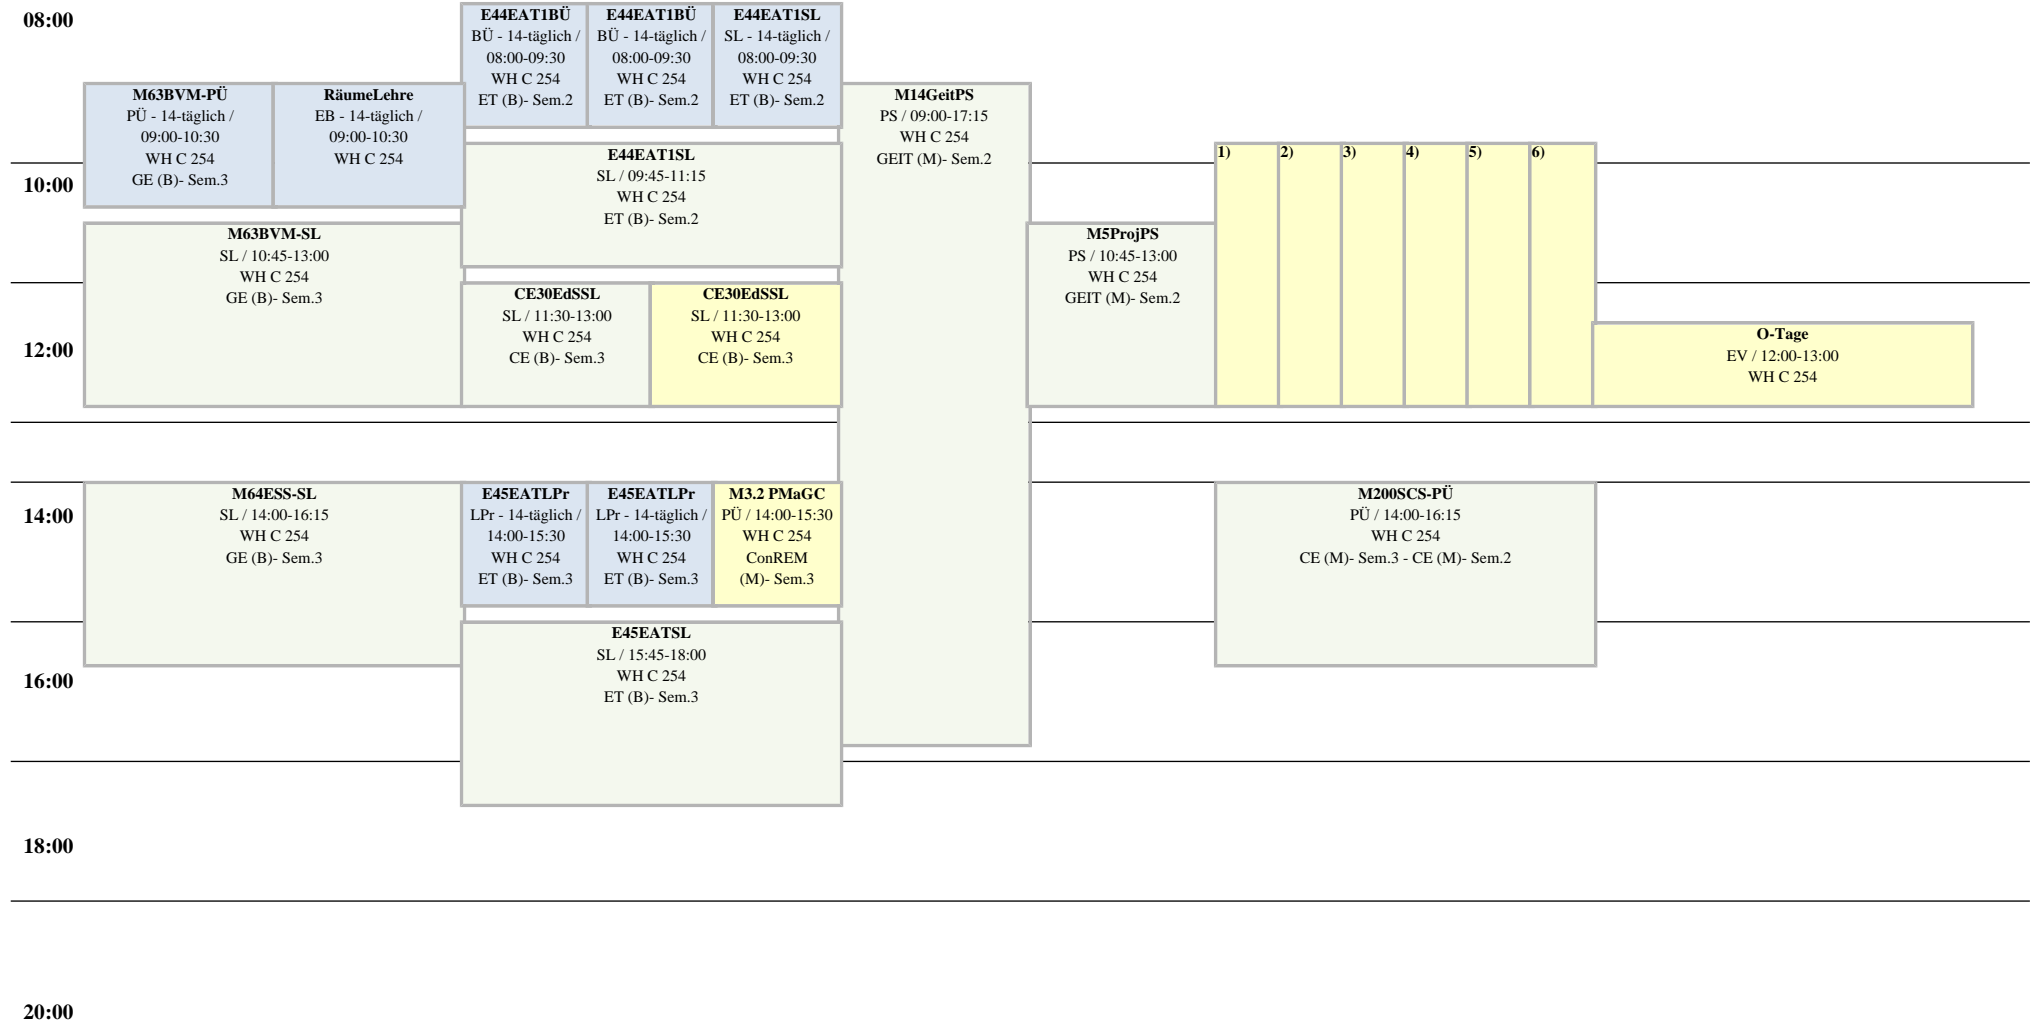

Raumplan Hör-/Lehrsaal ans. o. Ex.-bühne, WH C 254

Weitere Information : <http://lsf.htw-berlin.de>

WH Gebäude C

80 Plätze

Hochschule für Technik
und Wirtschaft Berlin

University of Applied Sciences
WiSe 2024/25

Mo

Di

Mi

Do

Fr

14 tägl.

Block

Einzel

Wöchentlich

Block

Buchungen

Raumplan Hör-/Lehrsaal ans. o. Ex.-bühne, WH C 254

Weitere Information : <http://lsf.htw-berlin.de>

Hochschule für Technik
und Wirtschaft Berlin

University of Applied Sciences
WiSe 2024/25

- 1) **M62 Medizinische Grundlagen 2 (SL) (M62Med2-SL)**
17.10.2024,Do (Einzel), 09:45-13:00 Uhr; Raum: WH C 254; Studiengang: GE (B)3
- 2) **M62 Medizinische Grundlagen 2 (SL) (M62Med2-SL)**
07.11.2024,Do (Einzel), 09:45-13:00 Uhr; Raum: WH C 254; Studiengang: GE (B)3
- 3) **M62 Medizinische Grundlagen 2 (SL) (M62Med2-SL)**
16.01.2025,Do (Einzel), 09:45-13:00 Uhr; Raum: WH C 254; Studiengang: GE (B)3
- 4) **M62 Medizinische Grundlagen 2 (SL) (M62Med2-SL)**
14.11.2024,Do (Einzel), 09:45-13:00 Uhr; Raum: WH C 254; Studiengang: GE (B)3
- 5) **M62 Medizinische Grundlagen 2 (SL) (M62Med2-SL)**
12.12.2024,Do (Einzel), 09:45-13:00 Uhr; Raum: WH C 254; Studiengang: GE (B)3
- 6) **M62 Medizinische Grundlagen 2 (SL) (M62Med2-SL)**
05.12.2024,Do (Einzel), 09:45-13:00 Uhr; Raum: WH C 254; Studiengang: GE (B)3