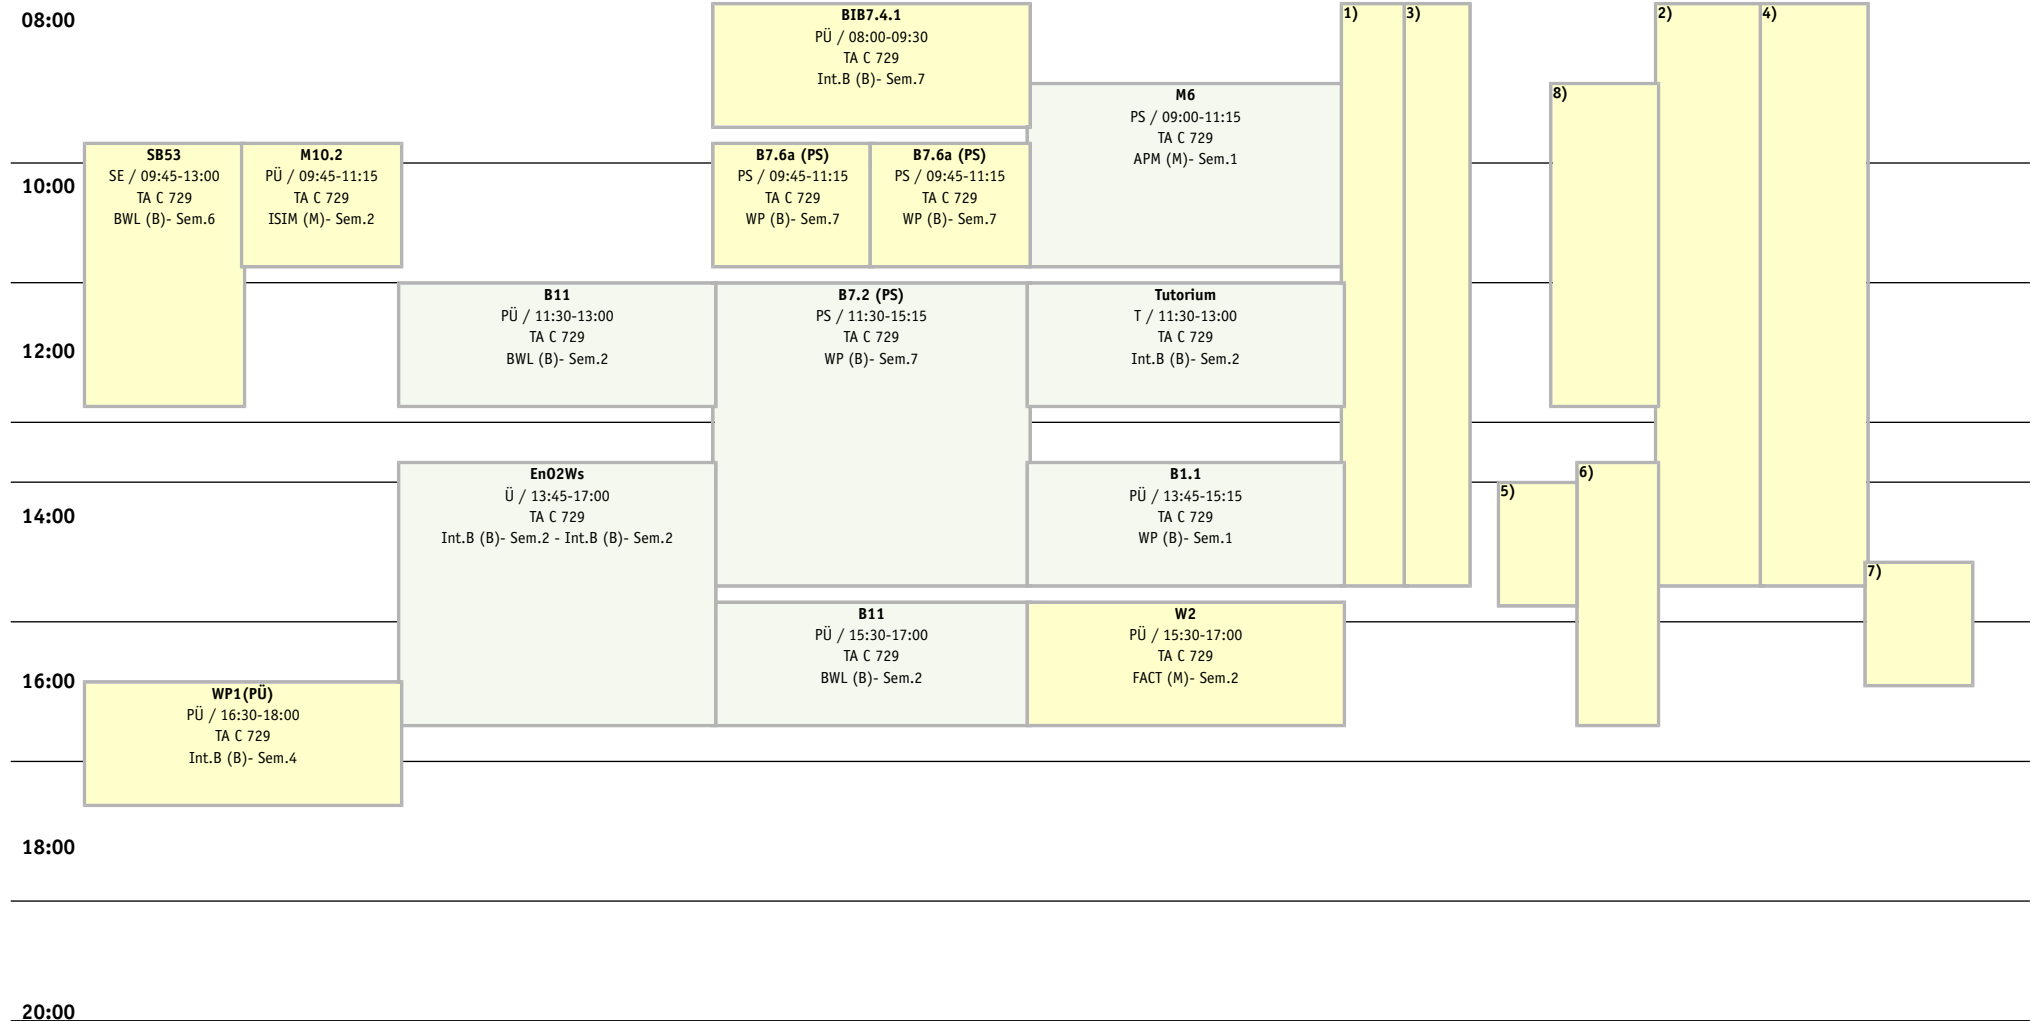

Raumplan Medienunt. Unterrichts-, TA C 729

Weitere Information : <http://lsf.htw-berlin.de>

TA Gebäude C

25 Plätze

Hochschule für Technik
und Wirtschaft Berlin

University of Applied Sciences
WiSe 2024/25

Mo

Di

Mi

Do

Fr

Sa

14 tägl.

Block

Einzel

Wöchentlich

Block

Buchungen

- 1) **AWE: Übungen mit SAP-Software aus Anwendersicht (ÜbungenSAP)**
von 10.01.2025 bis 11.01.2025,Fr (BlockSa), 08:00-15:15 Uhr; Raum: TA C 729; Studiengang: ISIM (M) - APM (M) - WR (B) - ISIM (M) - IM (B) - BWL (B) - WP (B) - WR (B) - FACT (M) - FACT (M)
- 2) **AWE: Übungen mit SAP-Software aus Anwendersicht (ÜbungenSAP)**
von 10.01.2025 bis 11.01.2025,Sa (BlockSa), 08:00-15:15 Uhr; Raum: TA C 729; Studiengang: ISIM (M) - APM (M) - WR (B) - ISIM (M) - IM (B) - BWL (B) - WP (B) - WR (B) - FACT (M) - FACT (M)
- 3) **AWE: Übungen mit SAP-Software aus Anwendersicht (ÜbungenSAP)**
von 24.01.2025 bis 25.01.2025,Fr (BlockSa), 08:00-15:15 Uhr; Raum: TA C 729; Studiengang: ISIM (M) - APM (M) - WR (B) - ISIM (M) - IM (B) - BWL (B) - WP (B) - WR (B) - FACT (M) - FACT (M)
- 4) **AWE: Übungen mit SAP-Software aus Anwendersicht (ÜbungenSAP)**
von 24.01.2025 bis 25.01.2025,Sa (BlockSa), 08:00-15:15 Uhr; Raum: TA C 729; Studiengang: ISIM (M) - APM (M) - WR (B) - ISIM (M) - IM (B) - BWL (B) - WP (B) - WR (B) - FACT (M) - FACT (M)
- 5) **SB9 Unternehmensplanspiel (SL/PÜ) (SB9)**
22.11.2024,Fr (Einzel), 14:00-15:30 Uhr; Raum: TA C 729; Studiengang: BWL (B)7
- 6) **SB53 Seminar Digital Business (SB53)**
13.12.2024,Fr (Einzel), 13:45-17:00 Uhr; Raum: TA C 729; Studiengang: BWL (B)6
- 7) **AWE: Übungen mit SAP-Software aus Anwendersicht (ÜbungenSAP)**
25.01.2025,Sa (Einzel), 15:00-16:30 Uhr; Raum: TA C 729; Studiengang: ISIM (M) - APM (M) - WR (B) - ISIM (M) - IM (B) - BWL (B) - WP (B) - WR (B) - FACT (M) - FACT (M)
- 8) **Einzeltermin (Termin)**
29.11.2024,Fr (Einzel), 09:00-13:00 Uhr; Raum: TA C 729