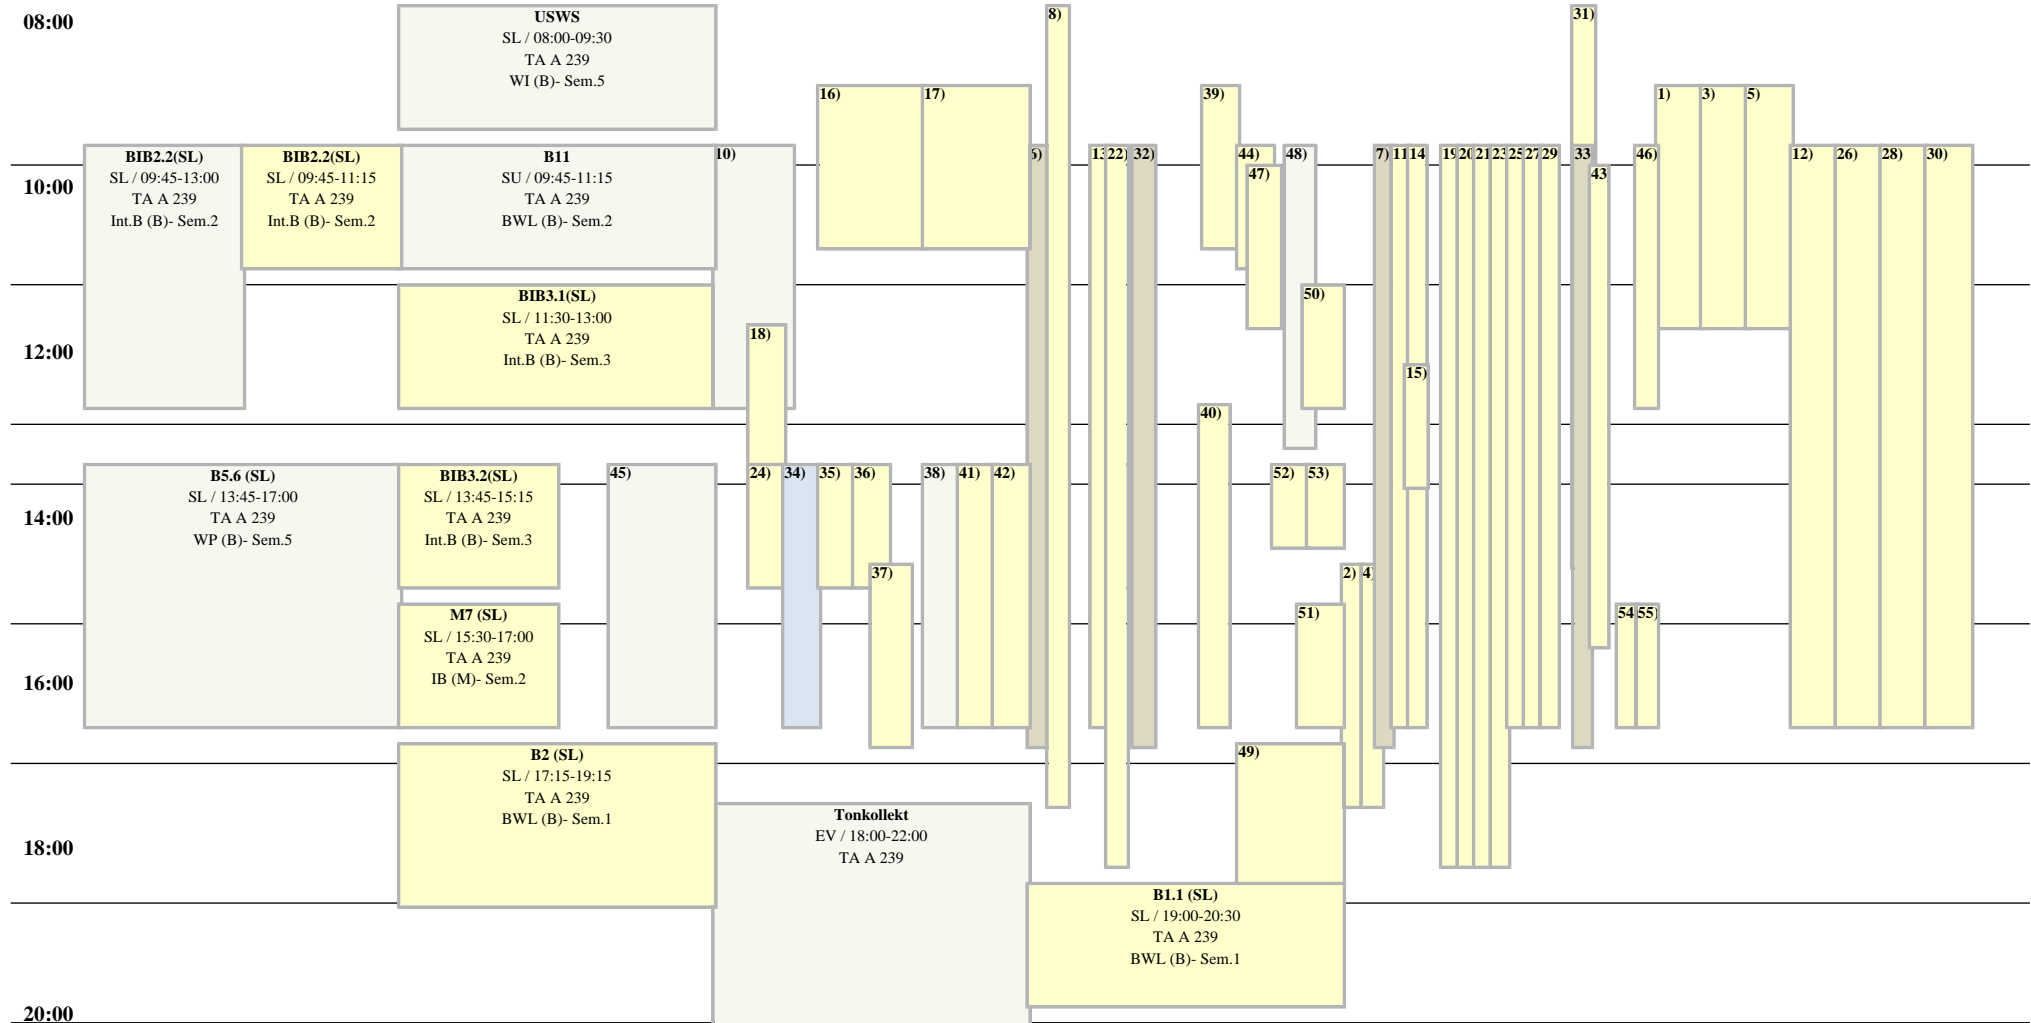

Raumplan Seminarraum, TA A 239

Weitere Information : <http://lsf.htw-berlin.de>

TA Gebäude A

65 Plätze

Hochschule für Technik
und Wirtschaft Berlin

University of Applied Sciences
WiSe 2024/25

Mo

Di

Mi

Do

Fr

Sa

14 tägl. Block Ei Block Buchungen

Raumplan Seminarraum, TA A 239

Weitere Information : <http://lsf.htw-berlin.de>

Hochschule für Technik
und Wirtschaft Berlin