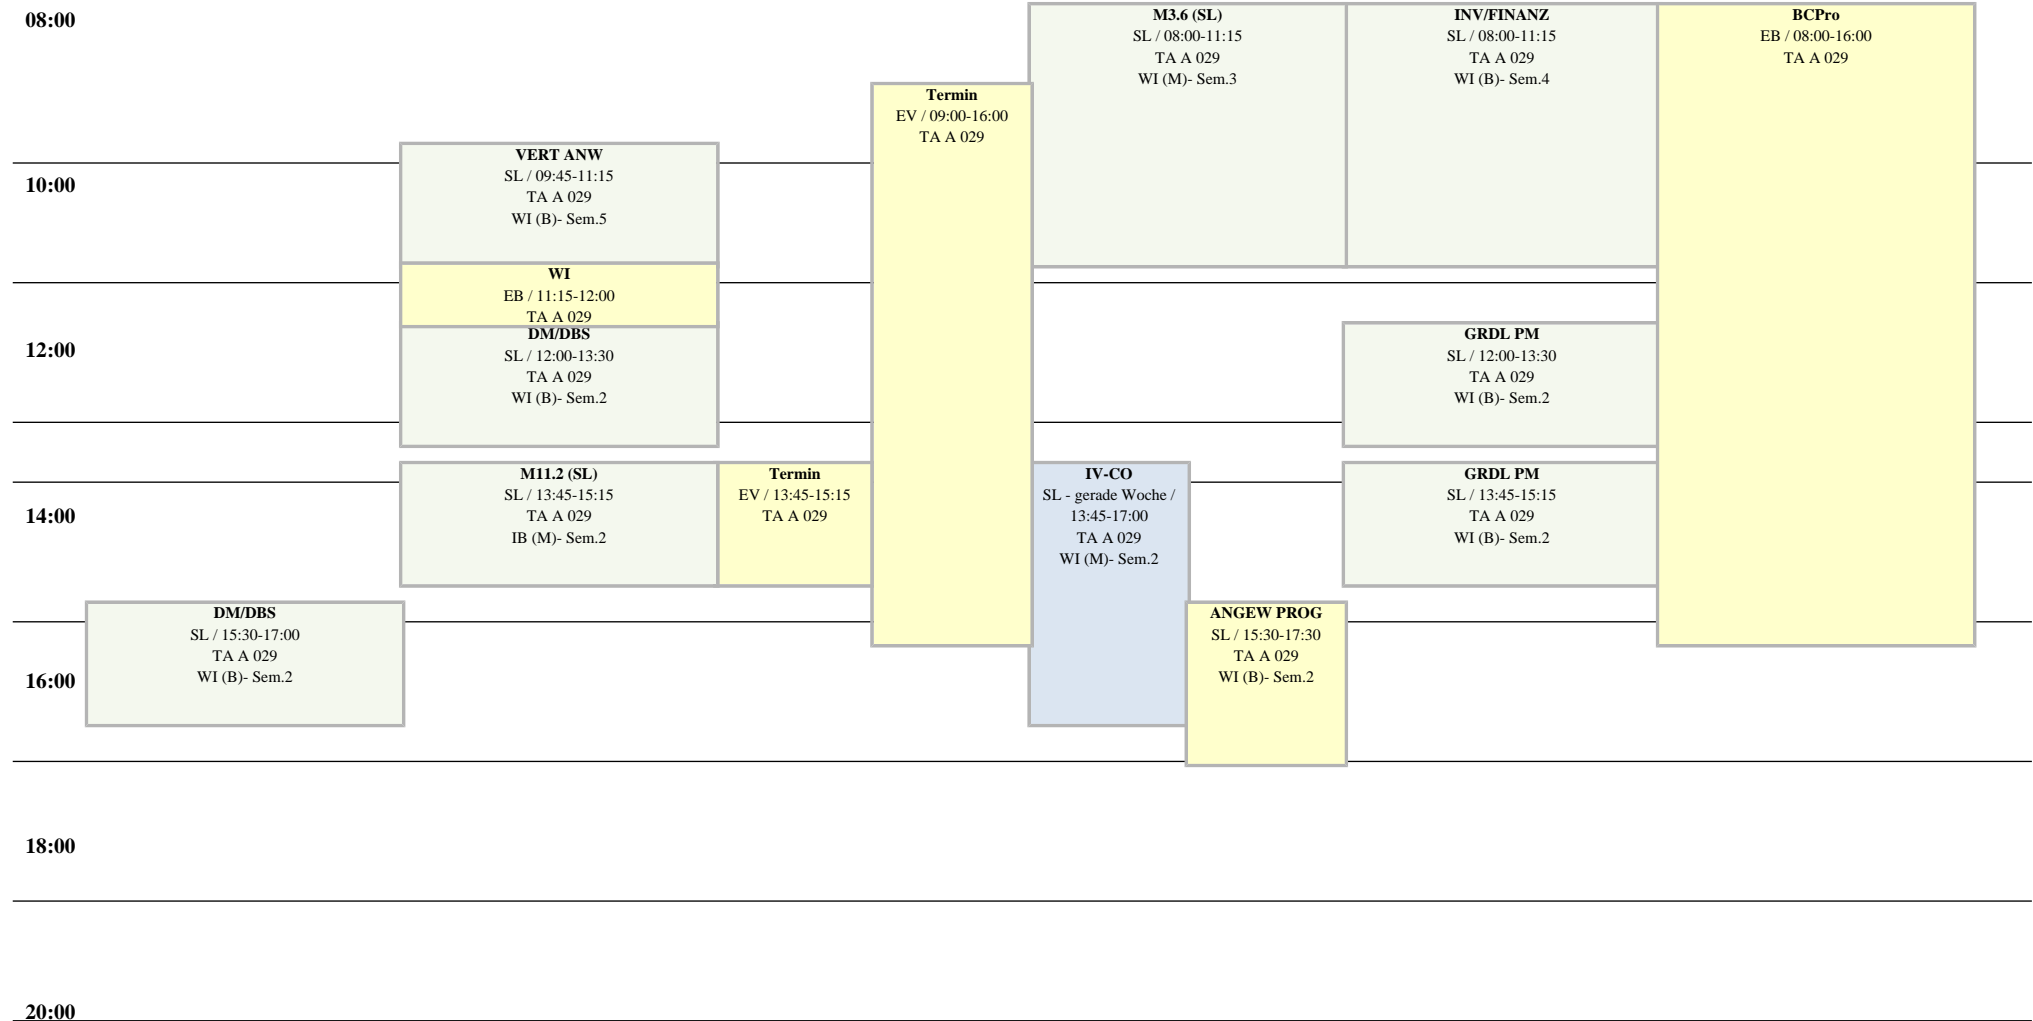

Raumplan Seminarraum, TA A 029

Weitere Information : <http://lsf.htw-berlin.de>

TA Gebäude A

40 Plätze

Hochschule für Technik
und Wirtschaft Berlin

University of Applied Sciences
WiSe 2024/25

Mo

Di

Mi

Do

Fr

So

14 tägl.

Block

Einzel

Wöchentlich