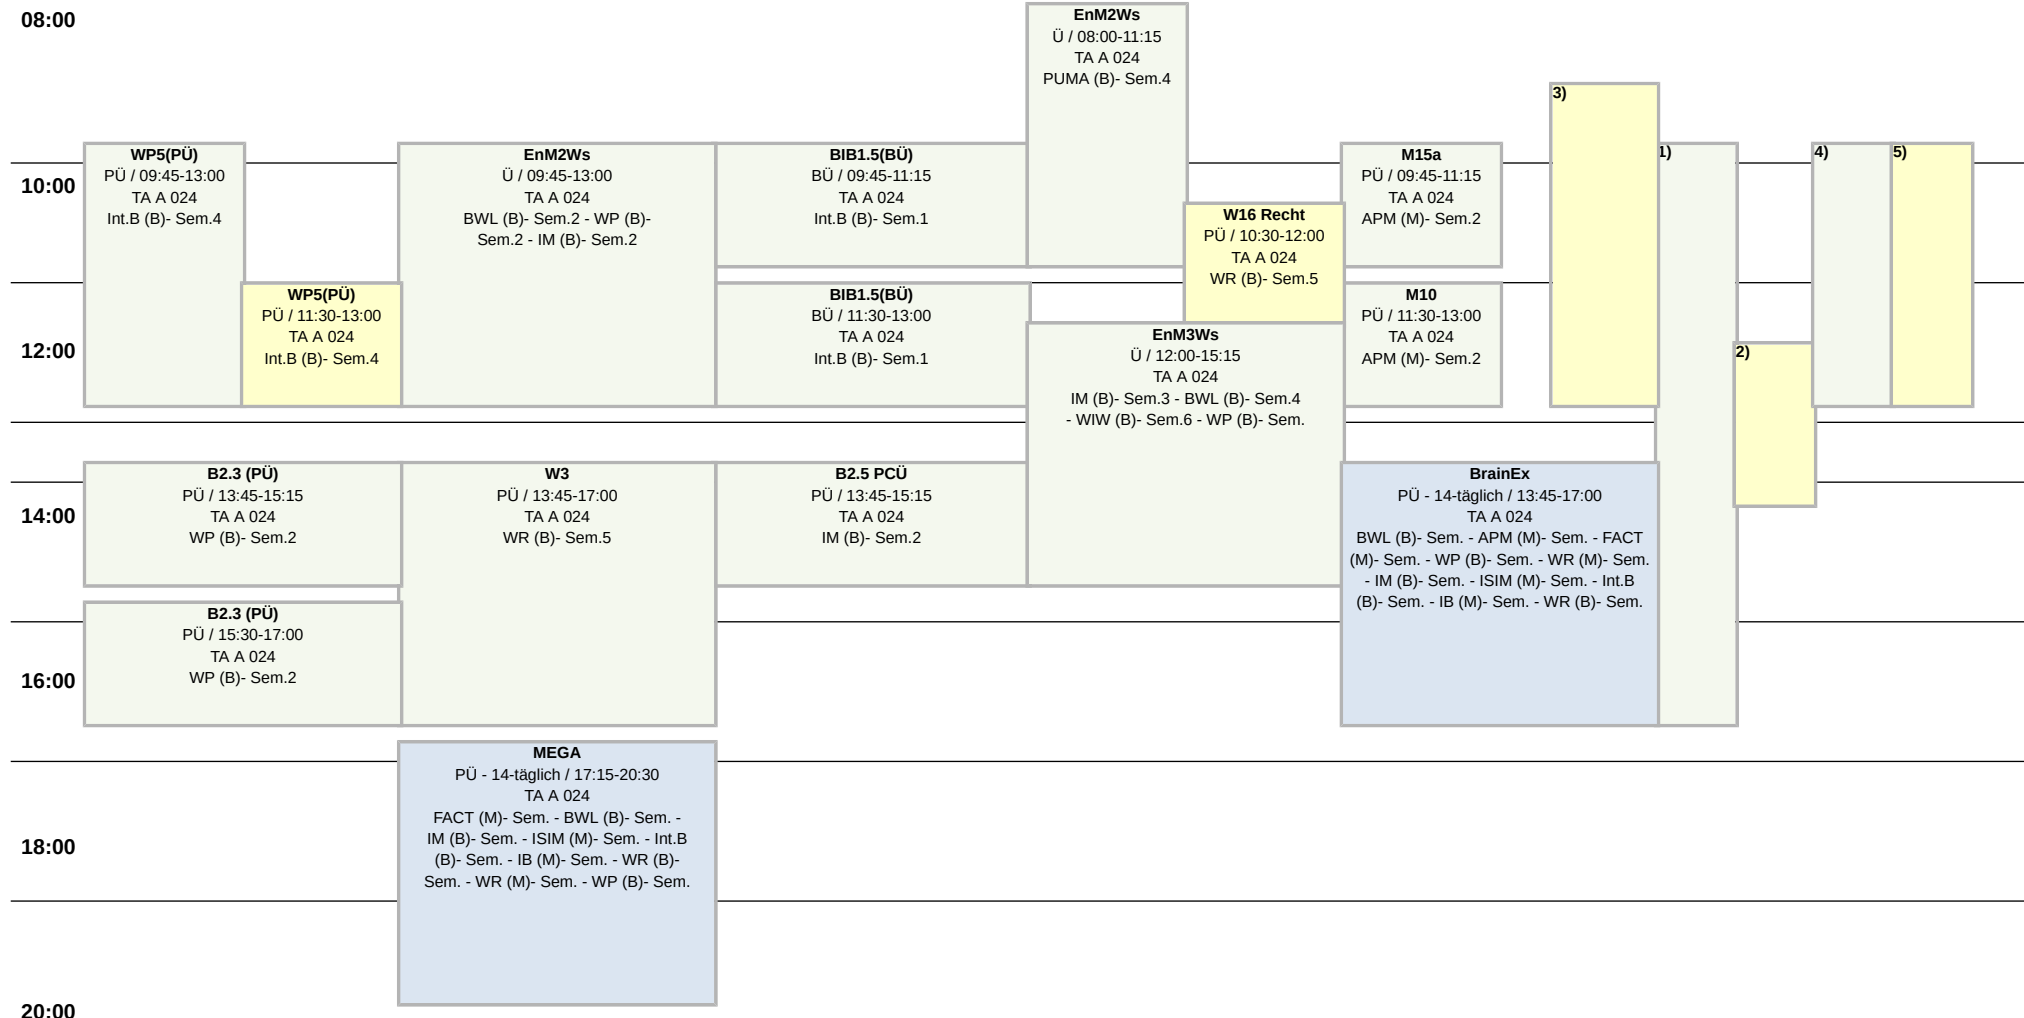

# Raumplan Seminarraum, TA A 024

Weitere Information : <http://lsf.htw-berlin.de>

TA Gebäude A

38 Plätze

Hochschule für Technik  
und Wirtschaft Berlin

University of Applied Sciences  
SoSe 2026

Mo

Di

Mi

Do

Fr

Sa

14 tägl.

Block

Einzel

Wöchentlich

Block

Buchungen

# Raumplan Seminarraum, TA A 024

Weitere Information : <http://sf.htw-berlin.de>

Hochschule für Technik  
und Wirtschaft Berlin

University of Applied Sciences  
SoSe 2026

- 1) **S2 AWE-Modul 2 - Konfliktmanagement und Mediation (PÜ) (Konflikt)**  
von 30.05.2026 bis 13.06.2026, Sa (woch), 09:45-17:00 Uhr; Raum: TA A 024; Studiengang: FACT (M)1 - FACT (M)3
- 2) **W18 Compliance in der Unternehmenspraxis (W18)**  
11.04.2026, Sa (Einzel), 12:15-14:15 Uhr; Raum: TA A 024; Studiengang: WR (B)5
- 3) **B5.4.2 WP Informatik - Programmierung mobiler Anwendungen (PCÜ) (PROG MOB A)**  
10.04.2026, Fr (Einzel), 09:00-13:00 Uhr; Raum: TA A 024; Studiengang: WI (B)5
- 4) **M2 Verkaufsgesprächsführung (PÜ) (M2 (PÜ))**  
von 18.04.2026 bis 25.04.2026, Sa (woch), 09:45-13:00 Uhr; Raum: TA A 024; Studiengang: ISIM (M)1
- 5) **M2 Verkaufsgesprächsführung (PÜ) (M2 (PÜ))**  
23.05.2026, Sa (Einzel), 09:45-13:00 Uhr; Raum: TA A 024; Studiengang: ISIM (M)1