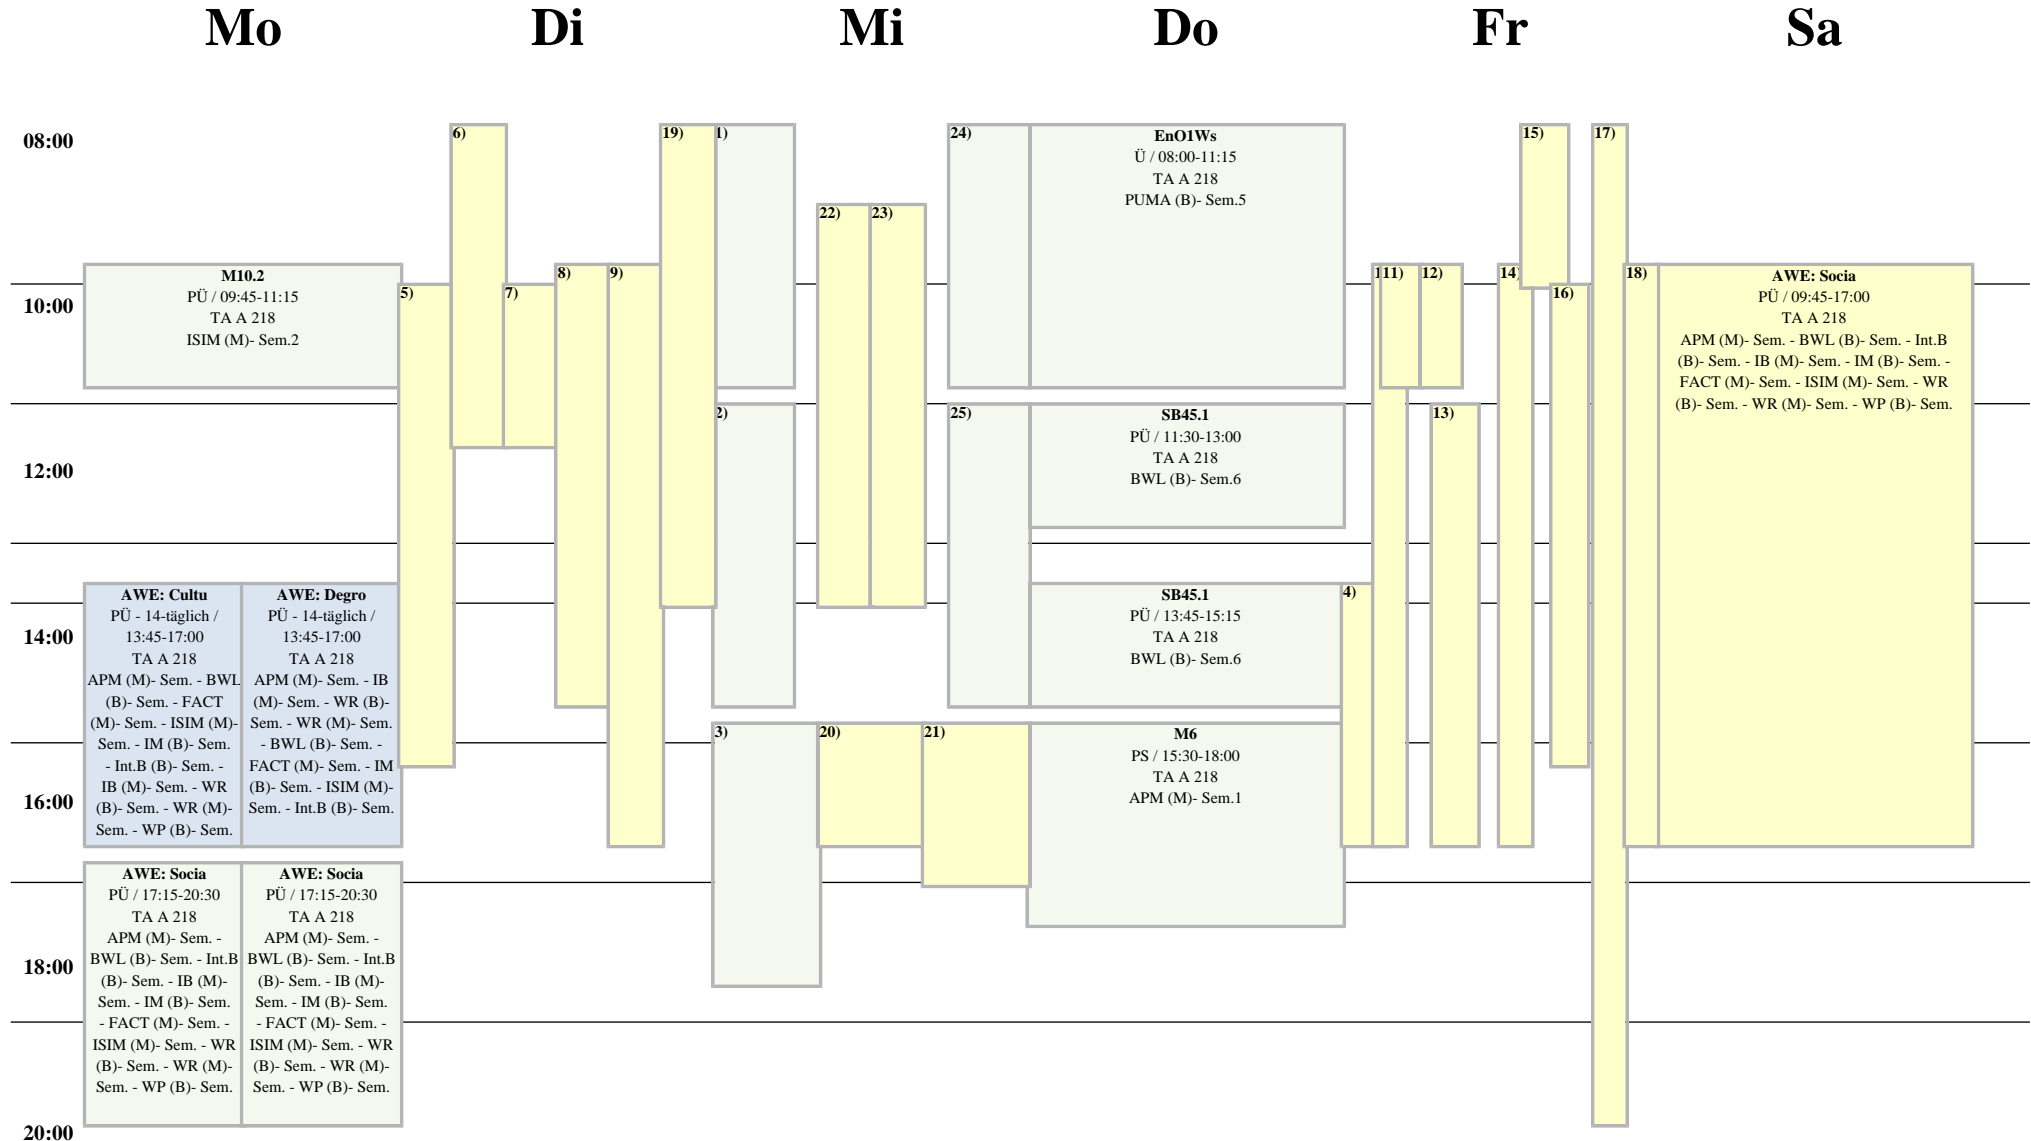

Raumplan Seminarraum, TA A 218

Weitere Information : <http://lsf.htw-berlin.de>

TA Gebäude A

38 Plätze

Hochschule für Technik
und Wirtschaft Berlin

University of Applied Sciences
WiSe 2024/25

Raumplan Seminarraum, TA A 218