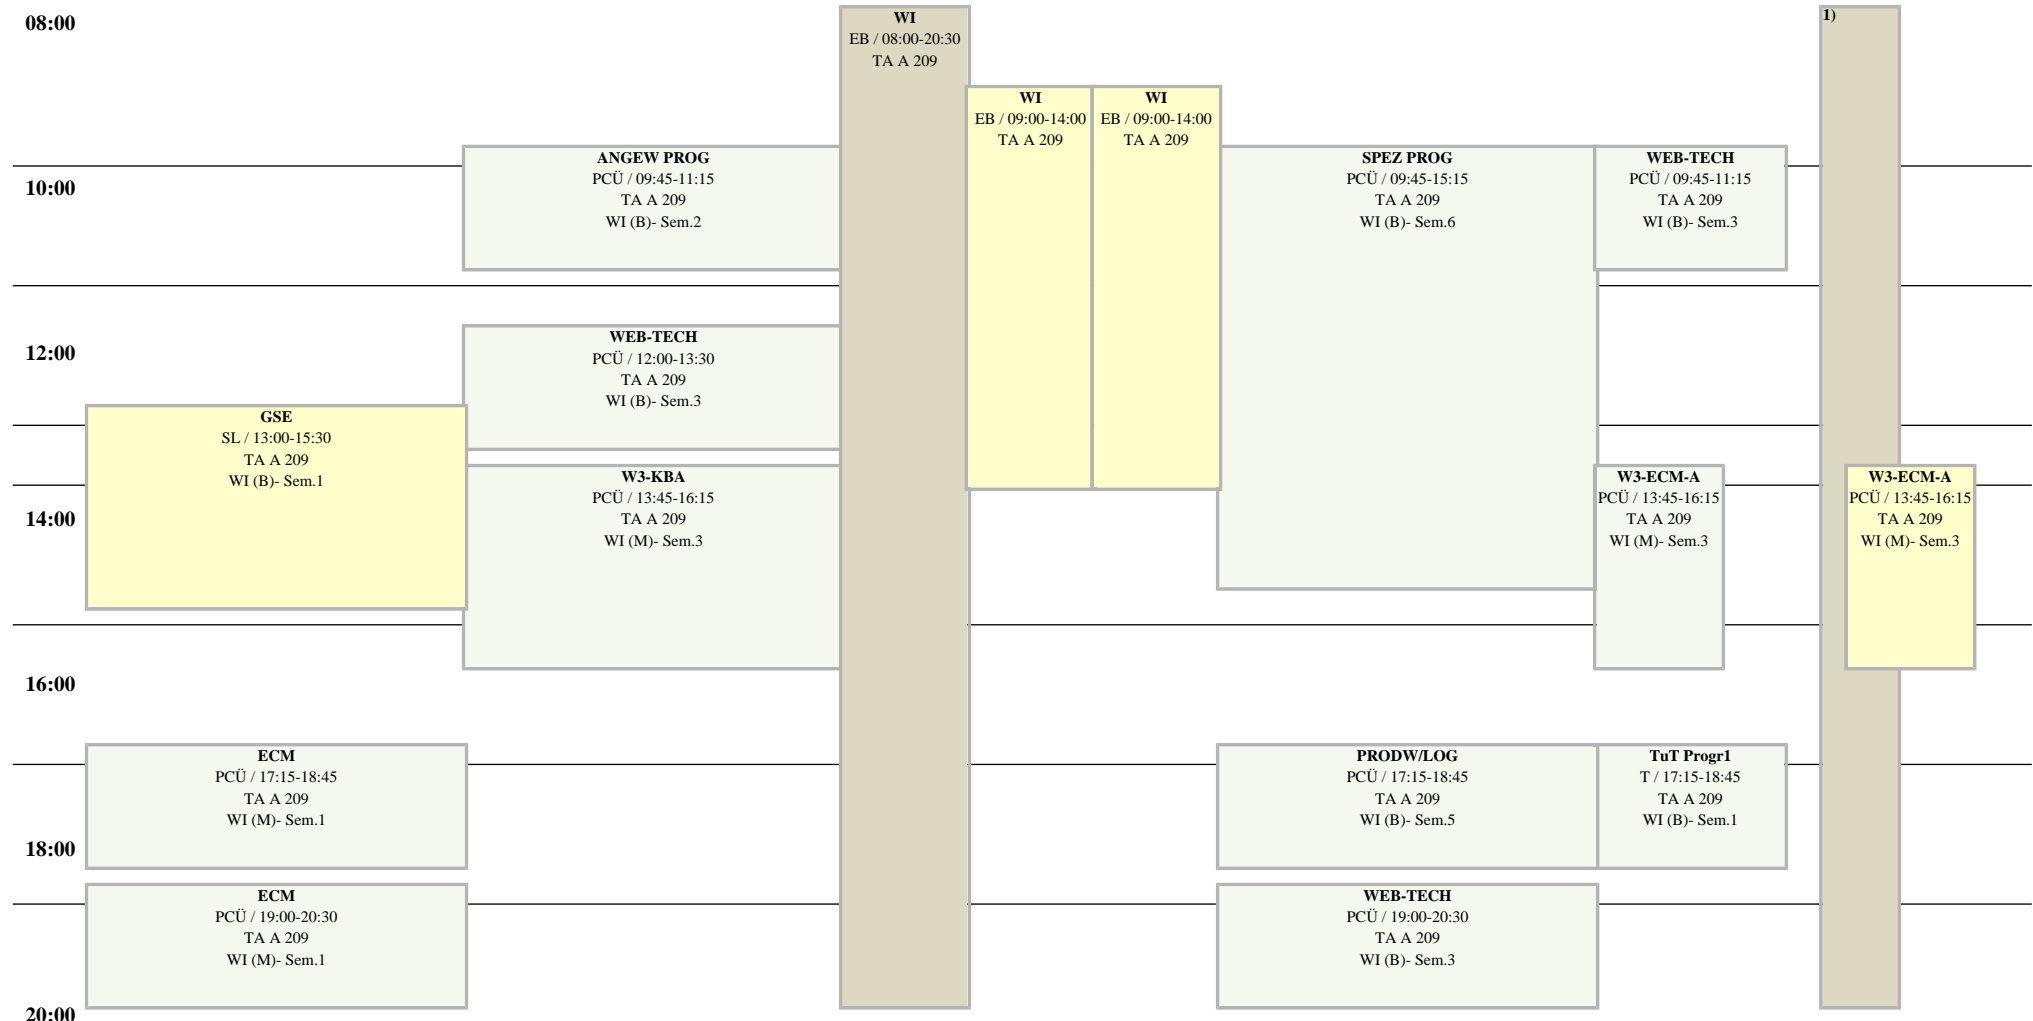

Raumplan Medienunt. Unterrichts-, TA A 209

Weitere Information : <http://lsf.htw-berlin.de>

TA Gebäude A

20 Plätze

Hochschule für Technik
und Wirtschaft Berlin

University of Applied Sciences
WiSe 2024/25

Mo

Di

Mi

Do

Fr

14 tägl.

Block

Einzel

Wöchentlich

Block

Buchungen

Raumplan Medienunt. Unterrichtsr., TA A 209

Weitere Information : <http://lsf.htw-berlin.de>

Hochschule für Technik
und Wirtschaft Berlin

University of Applied Sciences
WiSe 2024/25

1) **WI Reservierungen (WI)**

von 02.09.2024 bis 04.10.2024,Fr (Block), 08:00-20:30 Uhr; Raum: TA A 209