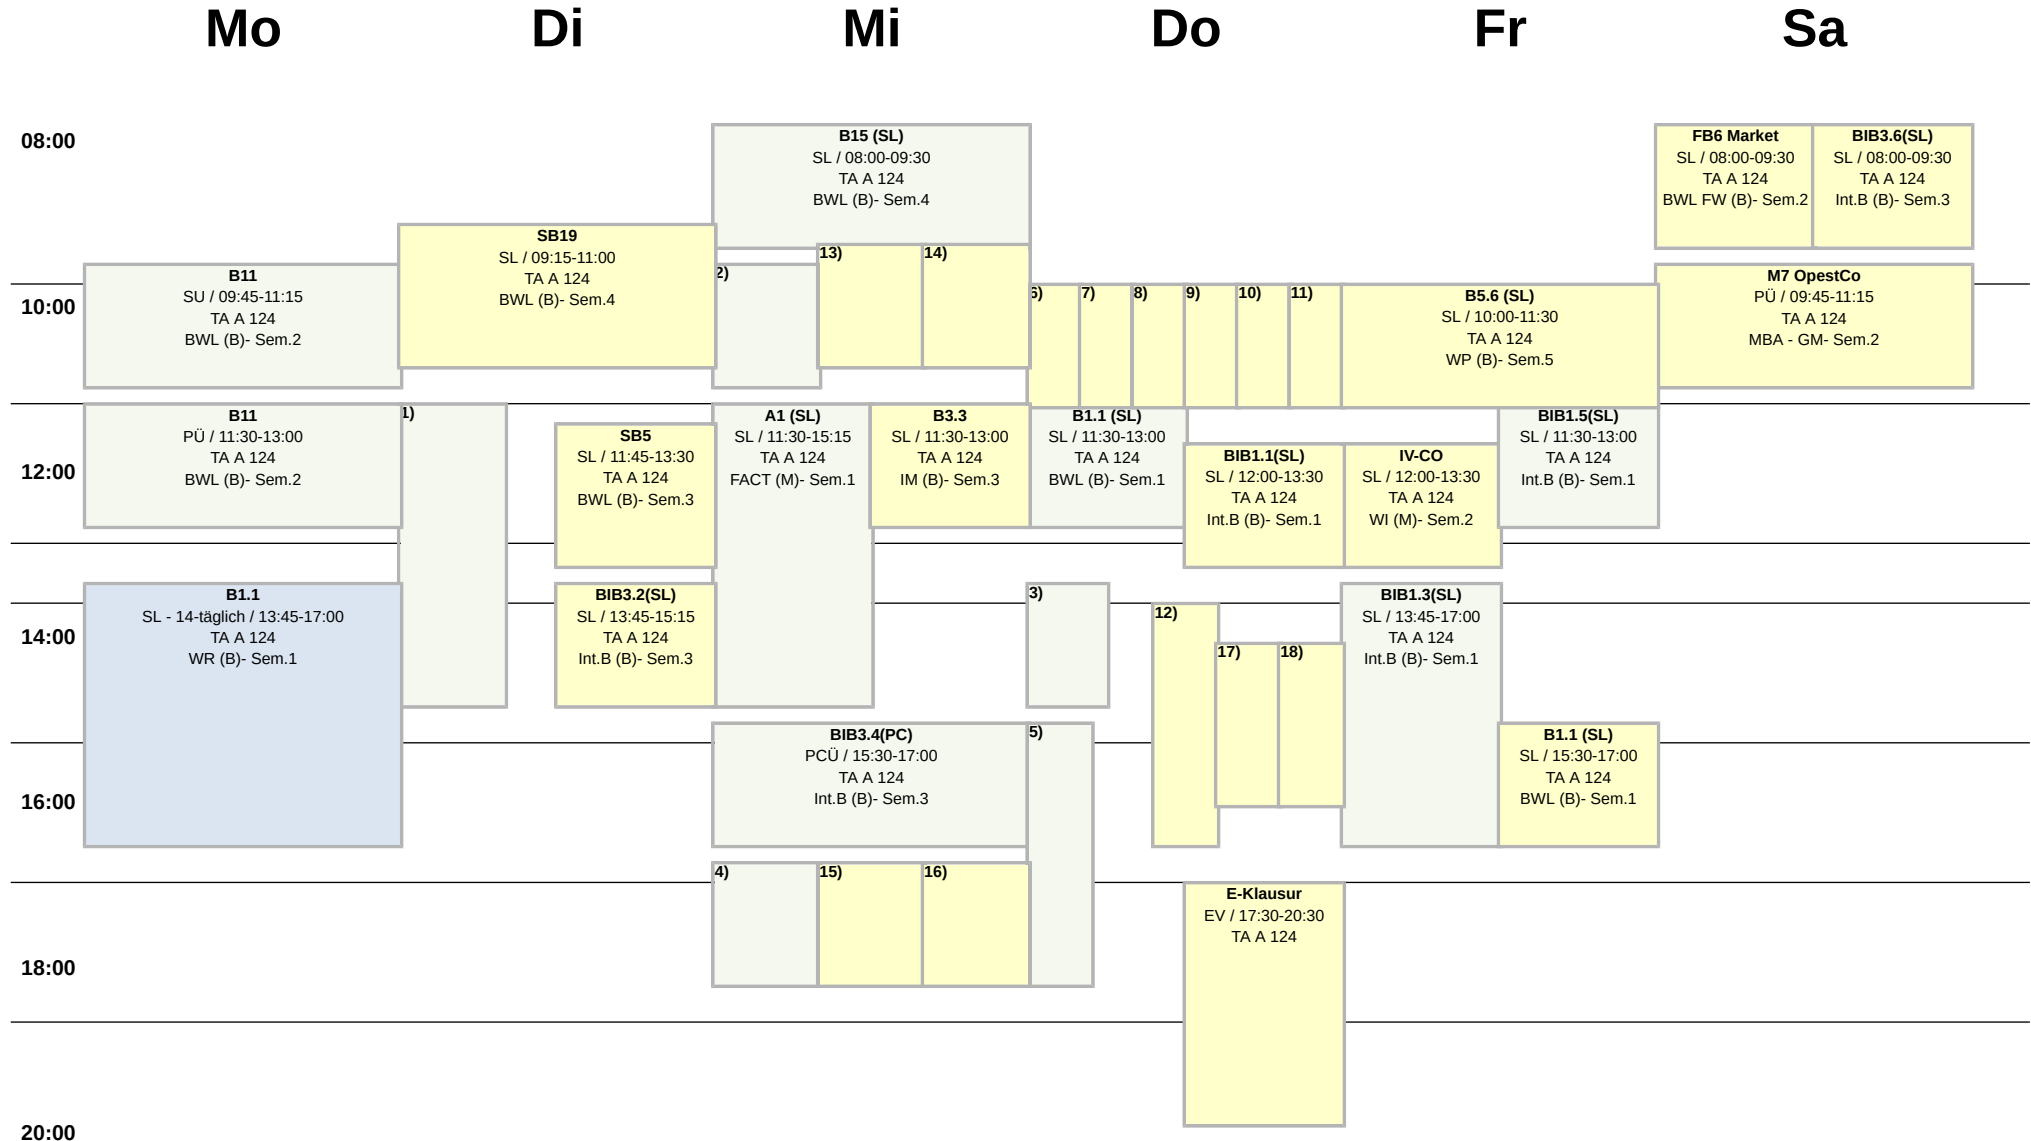

Raumplan Medienunt. Unterrichtsr., TA A 124

Weitere Information : <http://lsf.htw-berlin.de>
 TA Gebäude A
 66 Plätze

Hochschule für Technik
 und Wirtschaft Berlin
 University of Applied Sciences
 SoSe 2026