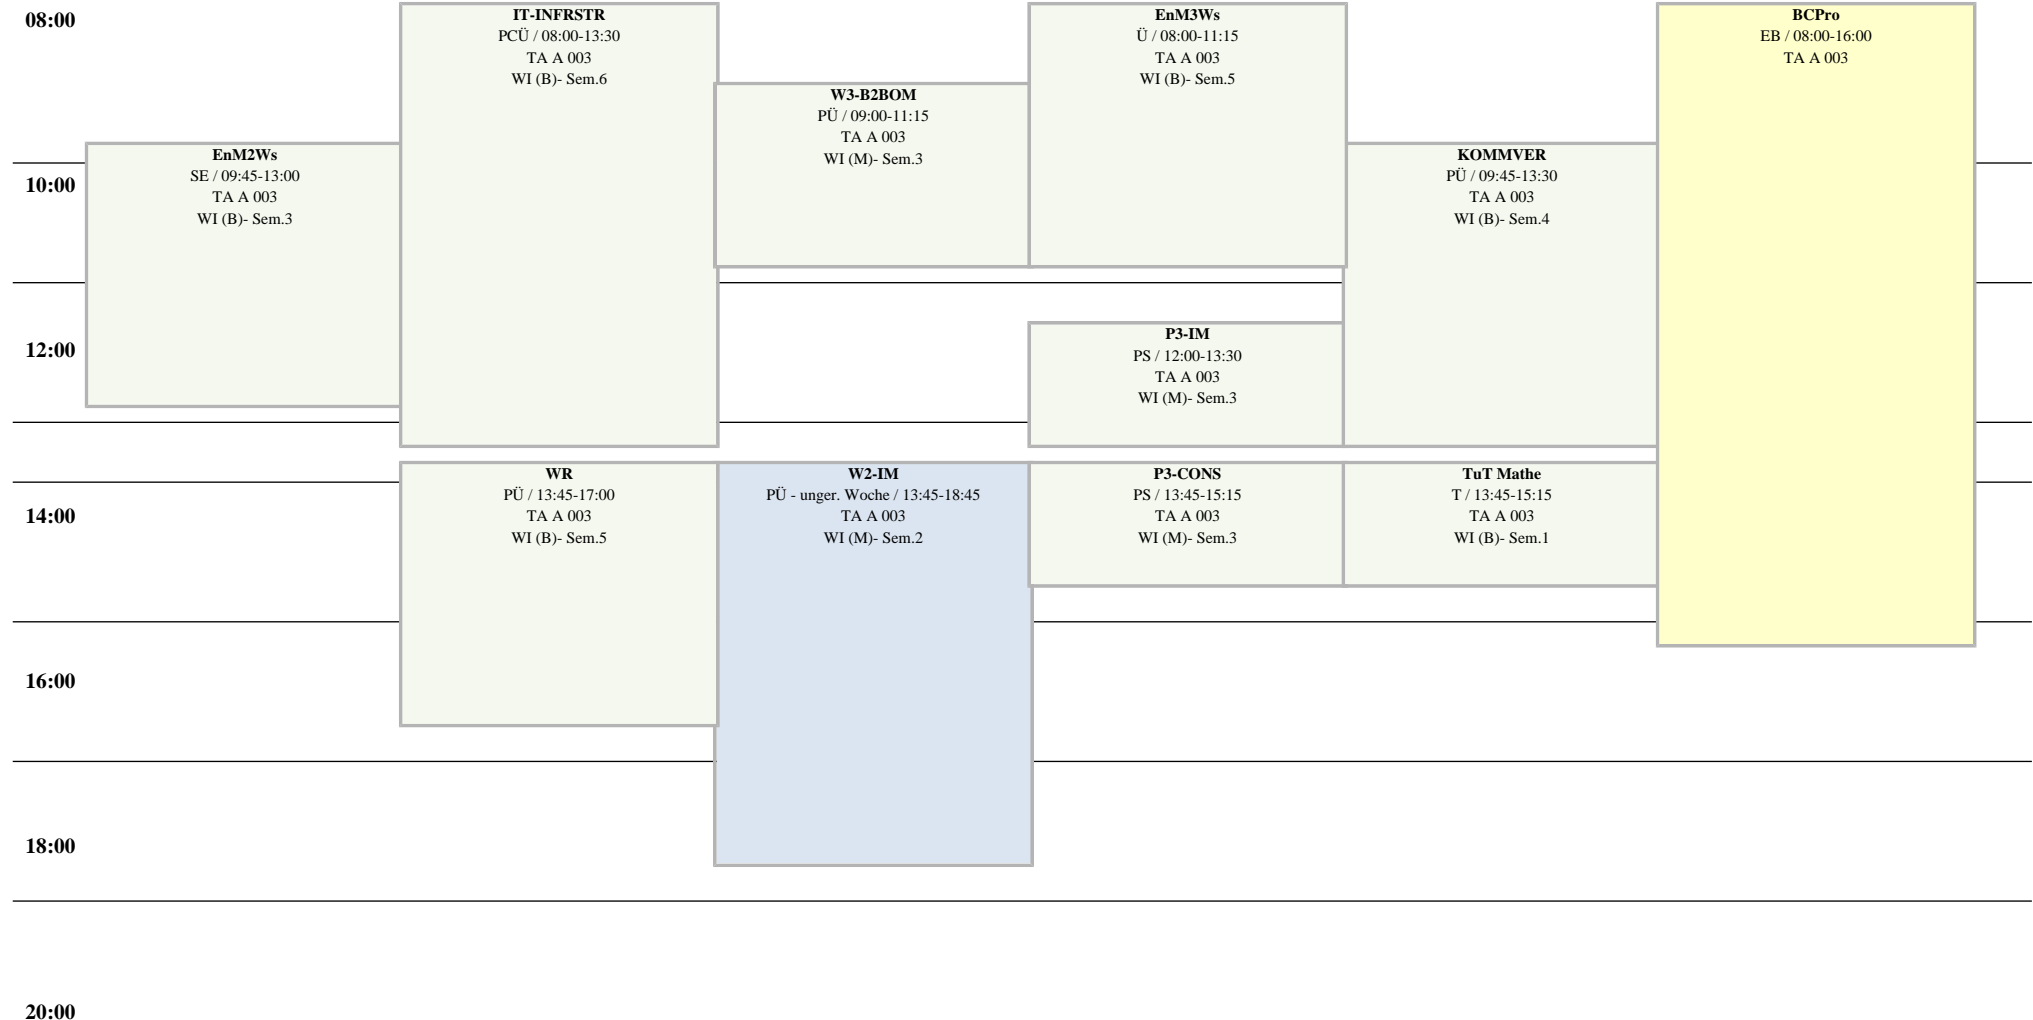

Raumplan Seminarraum, TA A 003

Weitere Information : <http://lsf.htw-berlin.de>

TA Gebäude A

24 Plätze

Hochschule für Technik
und Wirtschaft Berlin

University of Applied Sciences
WiSe 2024/25

Mo

Di

Mi

Do

Fr

So

14 tägl.

Block

Einzel

Wöchentlich