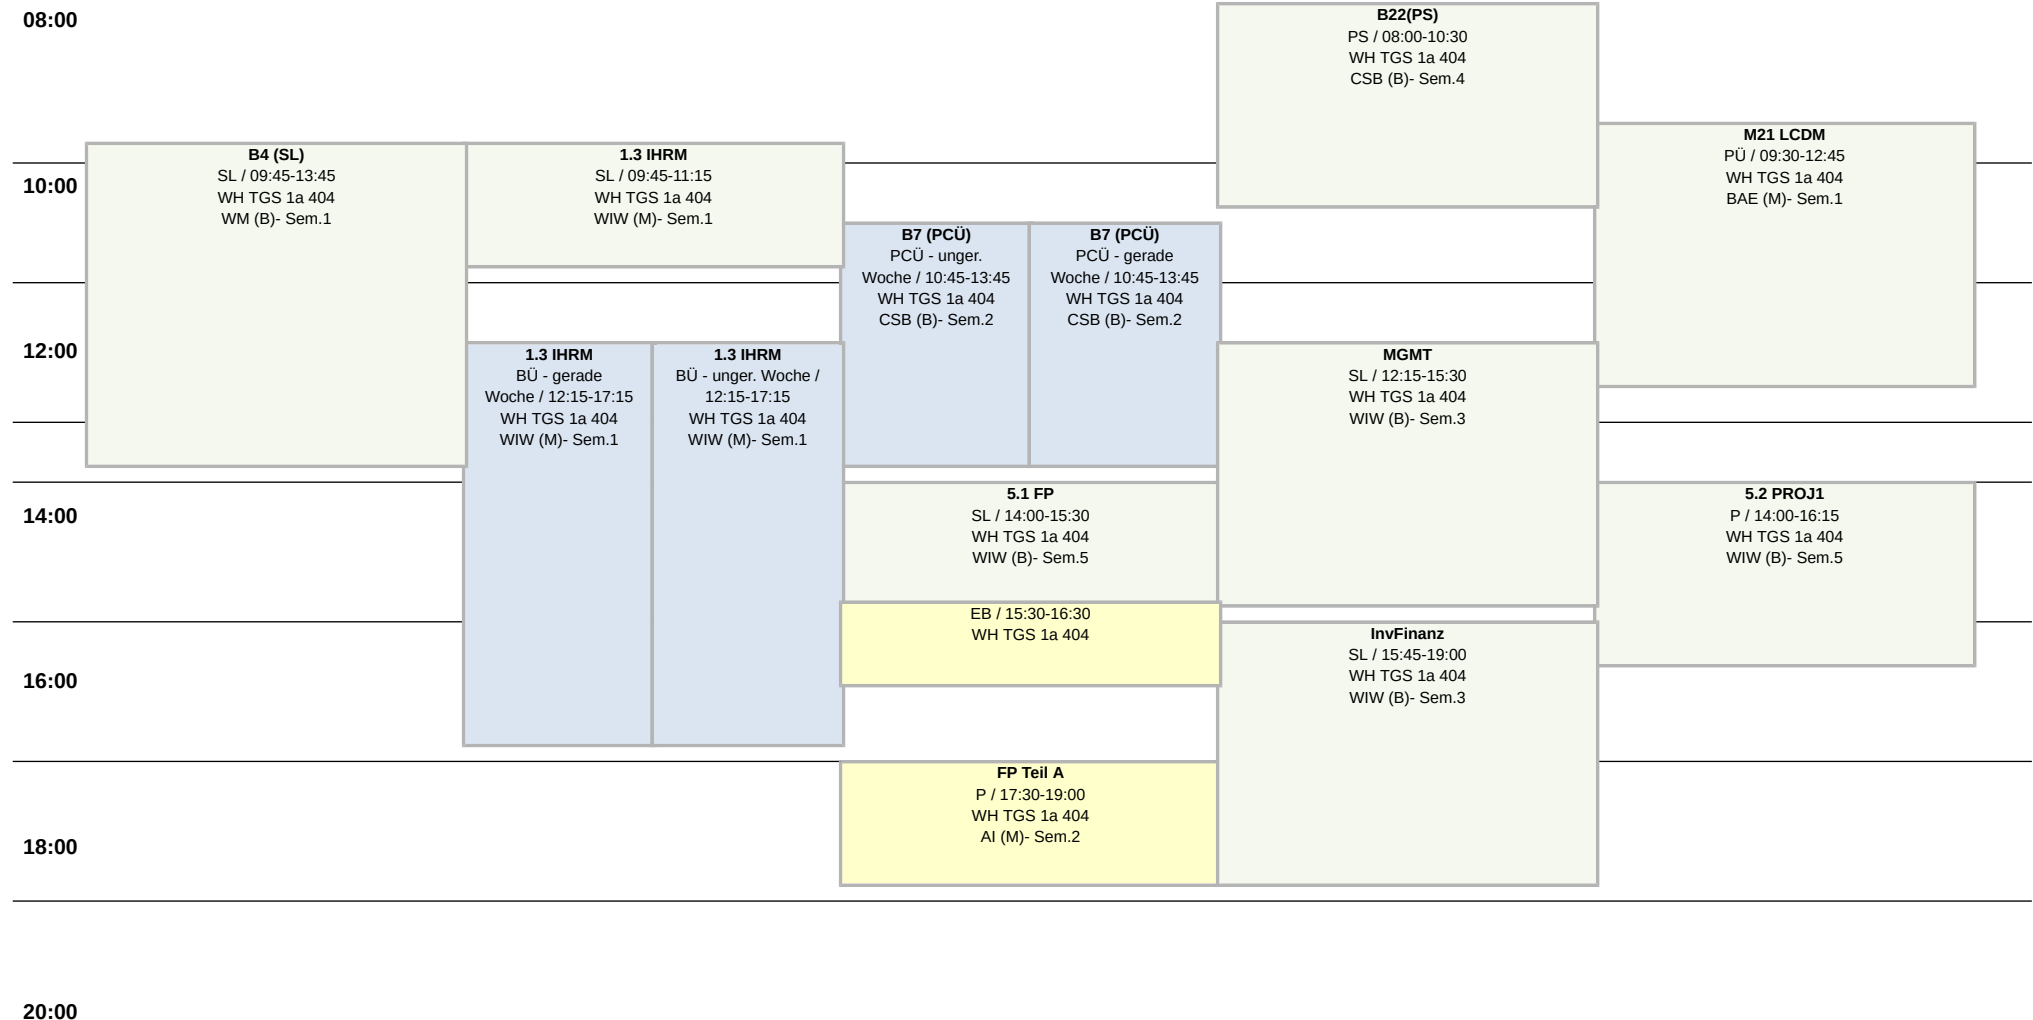

Raumplan Seminarraum, WH TGS 1a 404

Weitere Information : <http://lsf.htw-berlin.de>

TGS Haus 1a/b

50 Plätze

Hochschule für Technik
und Wirtschaft Berlin

University of Applied Sciences
SoSe 2026

Mo

Di

Mi

Do

Fr

14 tägl.

Block

Einzel

Wöchentlich

Block