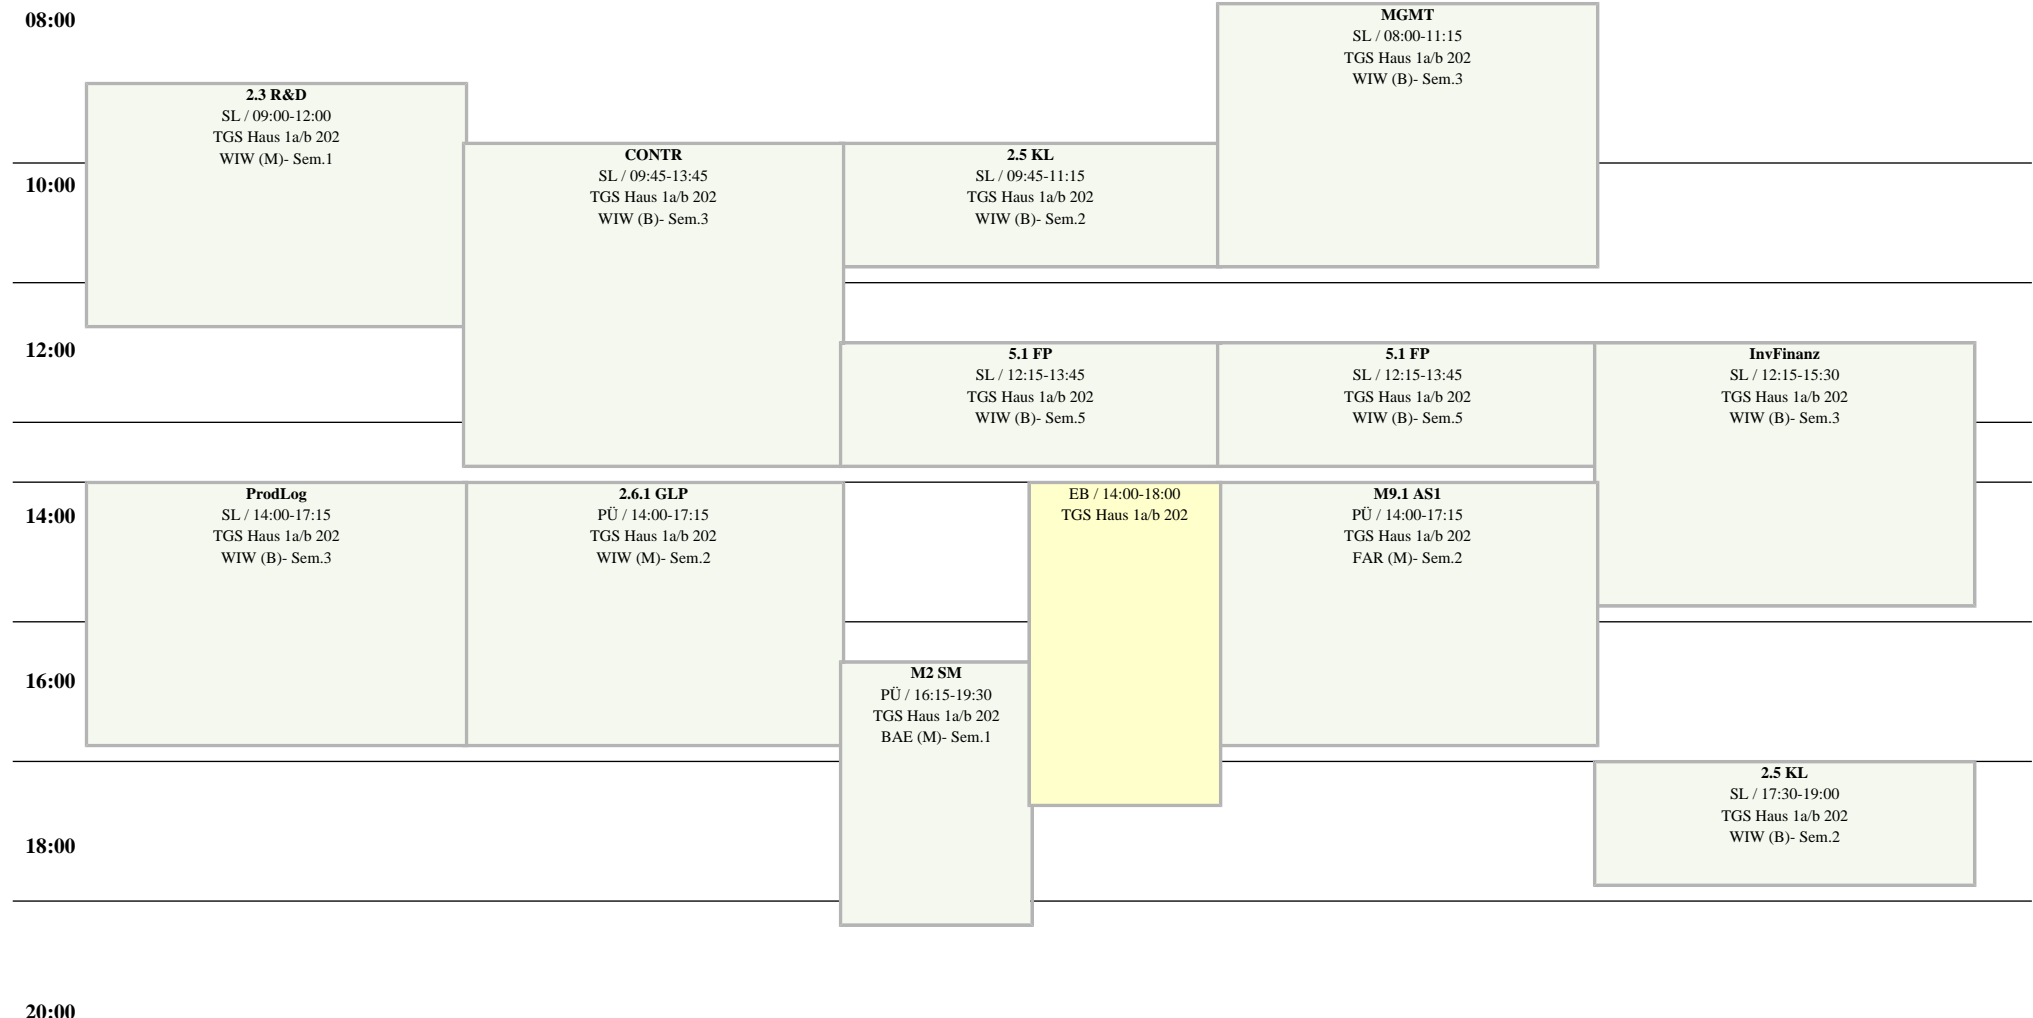

# Raumplan Seminarraum, TGS Haus 1a/b 202

Weitere Information : <http://lsf.htw-berlin.de>

TGS Haus 1a/b

50 Plätze

Hochschule für Technik  
und Wirtschaft Berlin

University of Applied Sciences  
WiSe 2024/25

**Mo**

**Di**

**Mi**

**Do**

**Fr**

14 tägl.

Block

Einzel

Wöchentlich

Block

Buchungen