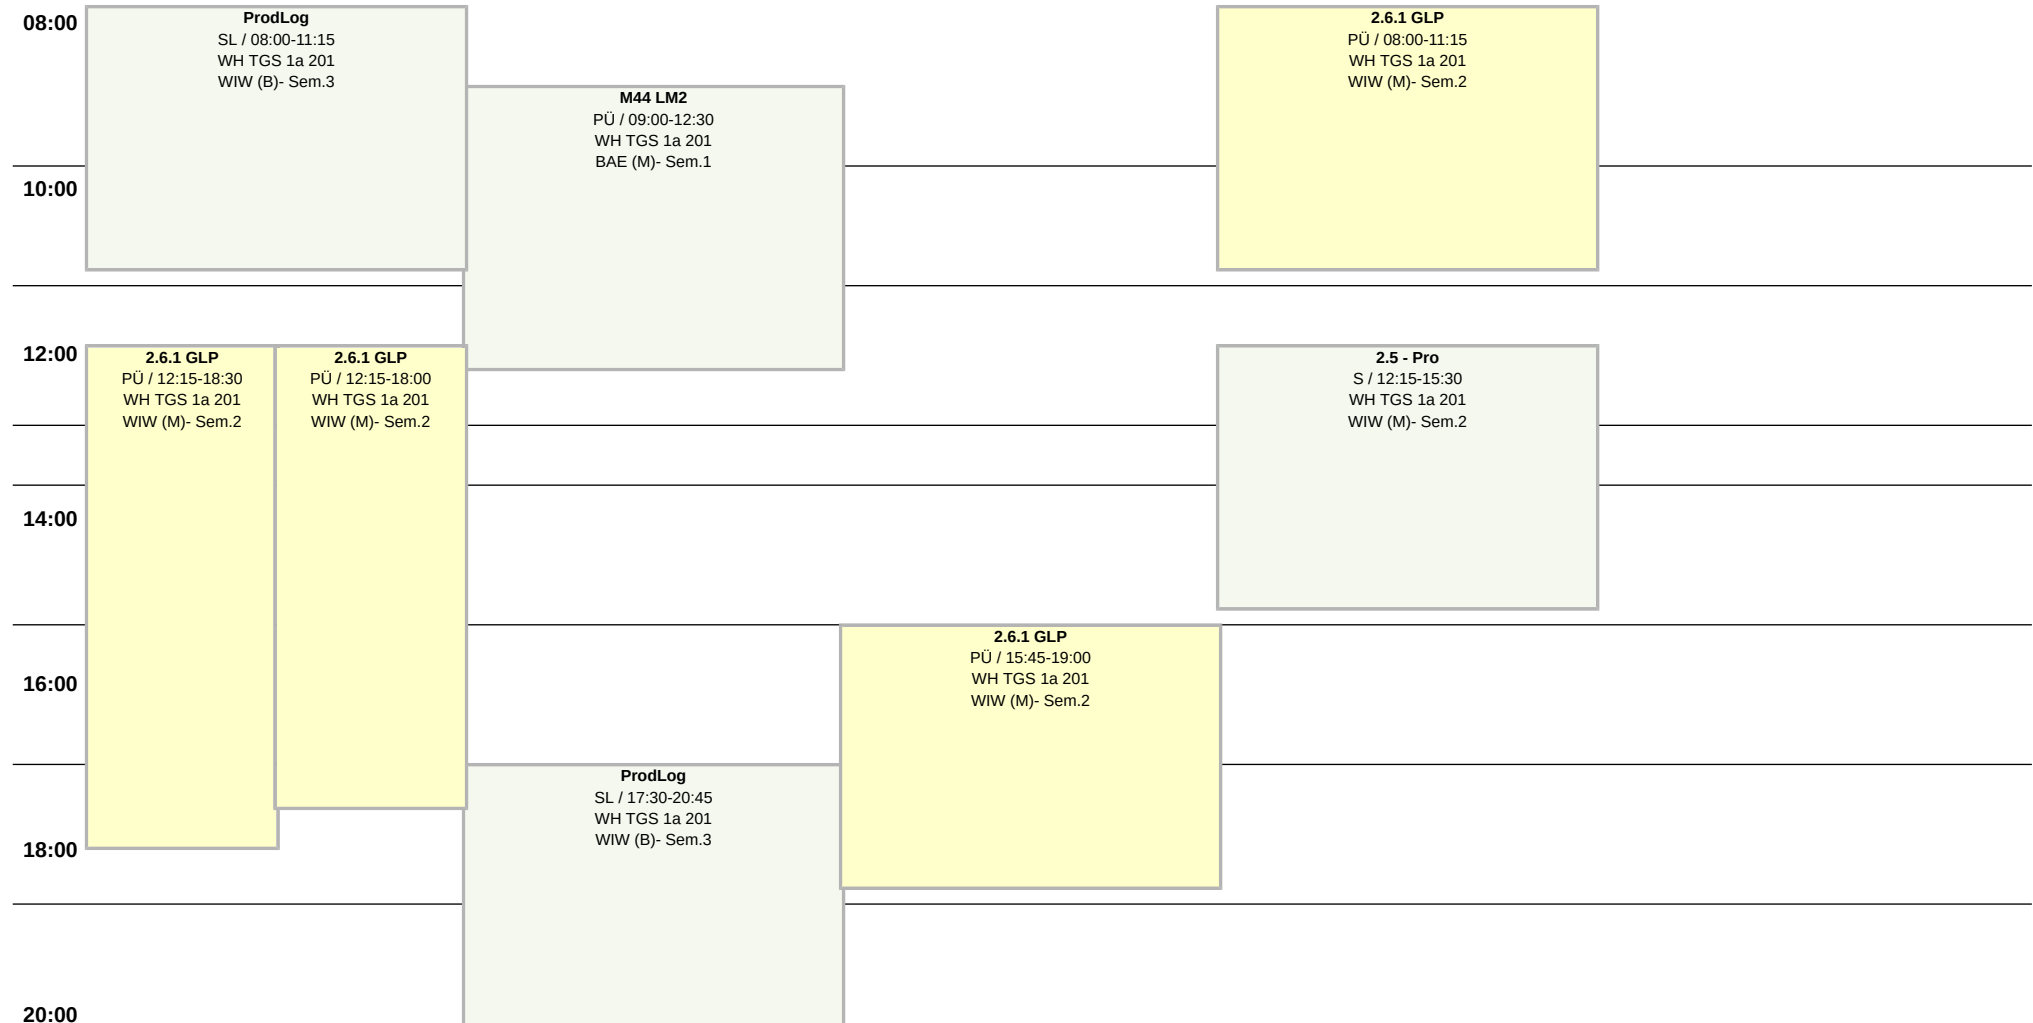

Raumplan Phys., elektrotech. Labor, WH TGS 1a 201

Weitere Information : <http://lsf.htw-berlin.de>

TGS Haus 1a/b

Plätze

Hochschule für Technik
und Wirtschaft Berlin

University of Applied Sciences
SoSe 2026

Mo

Di

Mi

Do

Fr

14 tägl.

Block

Einzel

Wöchentlich

Block

Buchungen