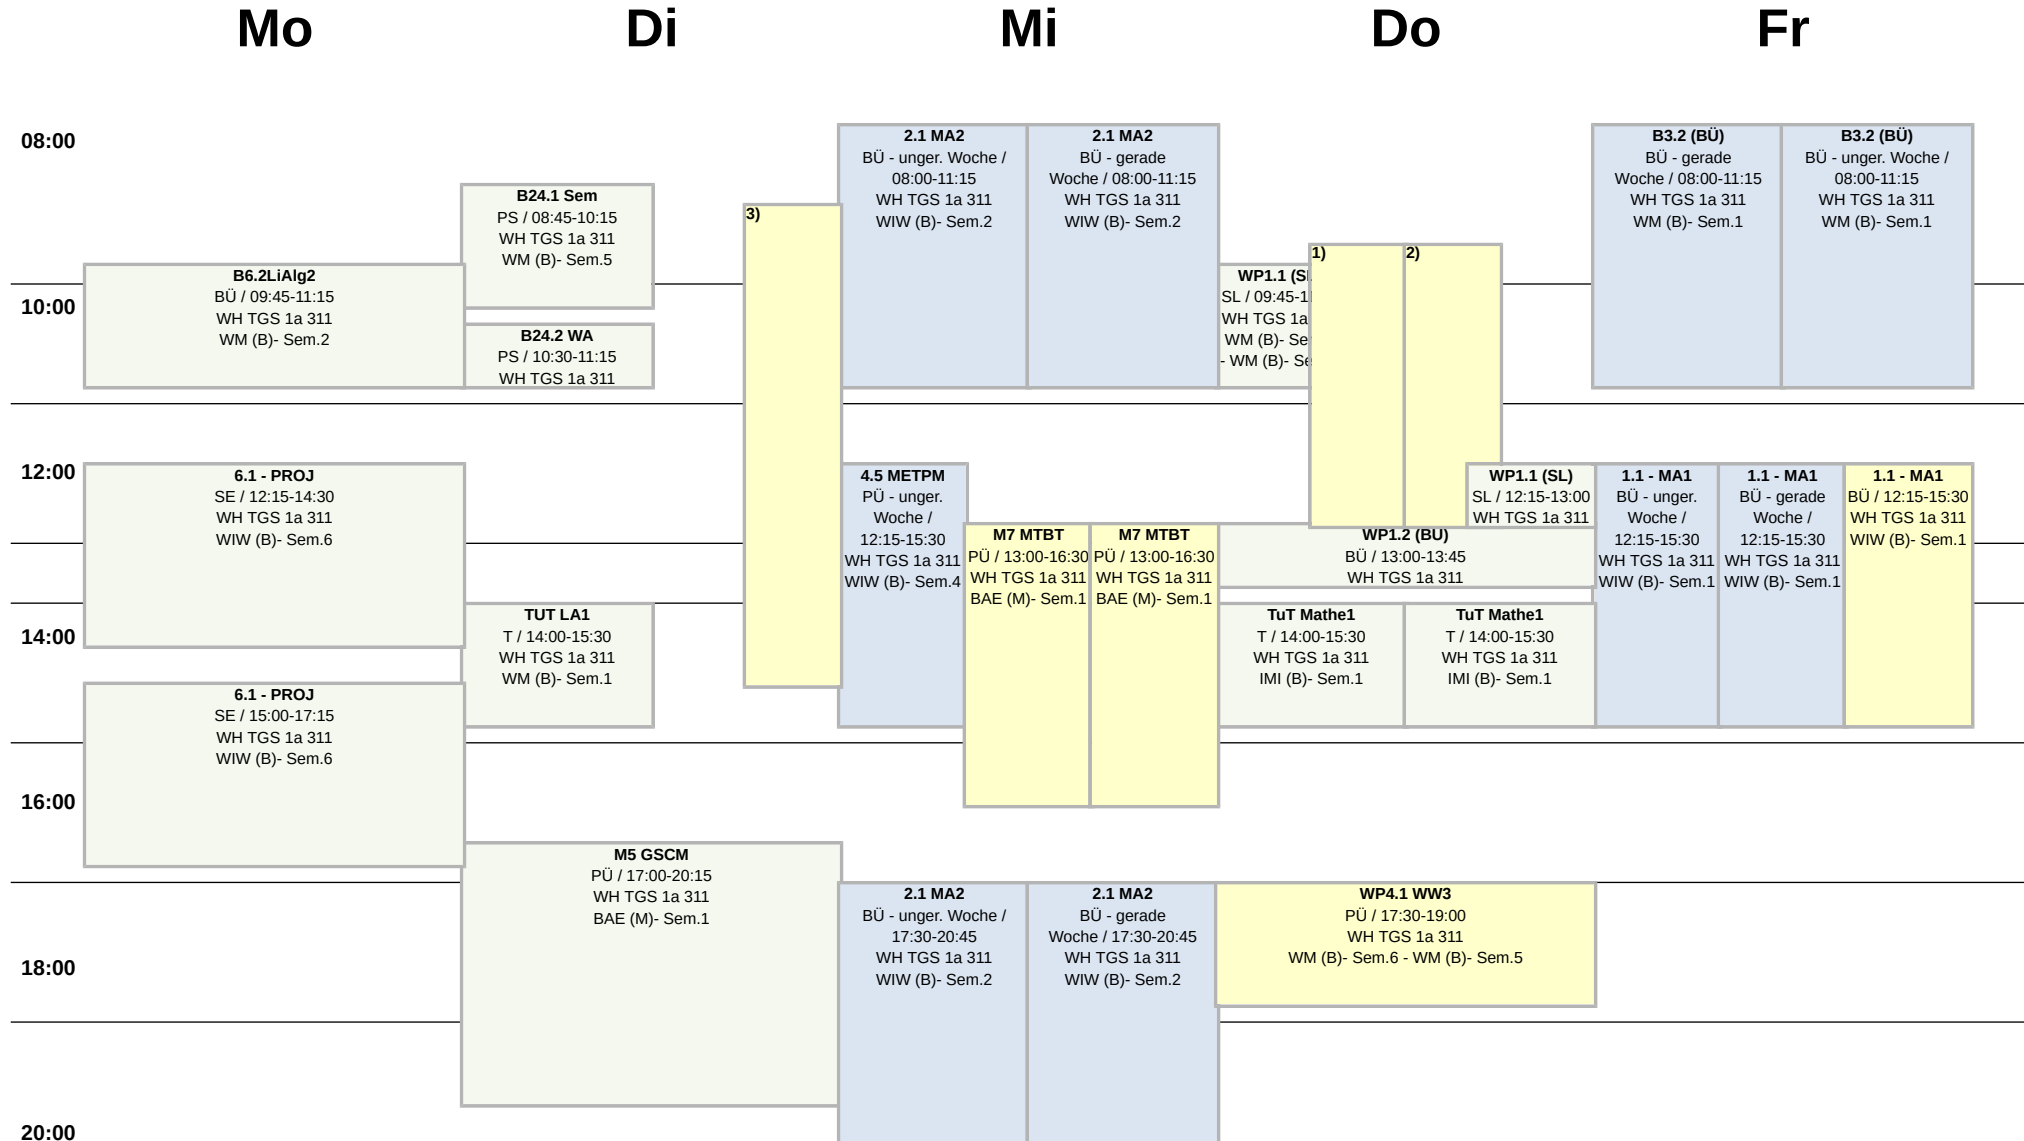

Raumplan Seminarraum, WH TGS 1a 311

Weitere Information : <http://lsf.htw-berlin.de>

TGS Haus 1a/b

30 Plätze

Hochschule für Technik
und Wirtschaft Berlin

University of Applied Sciences
SoSe 2026

Raumplan Seminarraum, WH TGS 1a 311

Weitere Information : <http://lsf.htw-berlin.de>

Hochschule für Technik
und Wirtschaft Berlin

University of Applied Sciences
SoSe 2026

- 1) **WIW (B) - Begrüßungsveranstaltung/ Einführungsveranstaltung (HELLO WIWI)**
02.04.2026,Do (Einzel), 09:30-13:00 Uhr; Raum: WH TGS 1a 311; Studiengang: WIW (B)1
- 2) **WIW (B) - Begrüßungsveranstaltung/ Einführungsveranstaltung (HELLO WIWI)**
02.04.2026,Do (Einzel), 09:30-13:00 Uhr; Raum: WH TGS 1a 311; Studiengang: WIW (B)1
- 3) **R-Tutorium (R-Tutorium)**
07.04.2026,Di (Einzel), 09:00-15:00 Uhr; Raum: WH TGS 1a 311