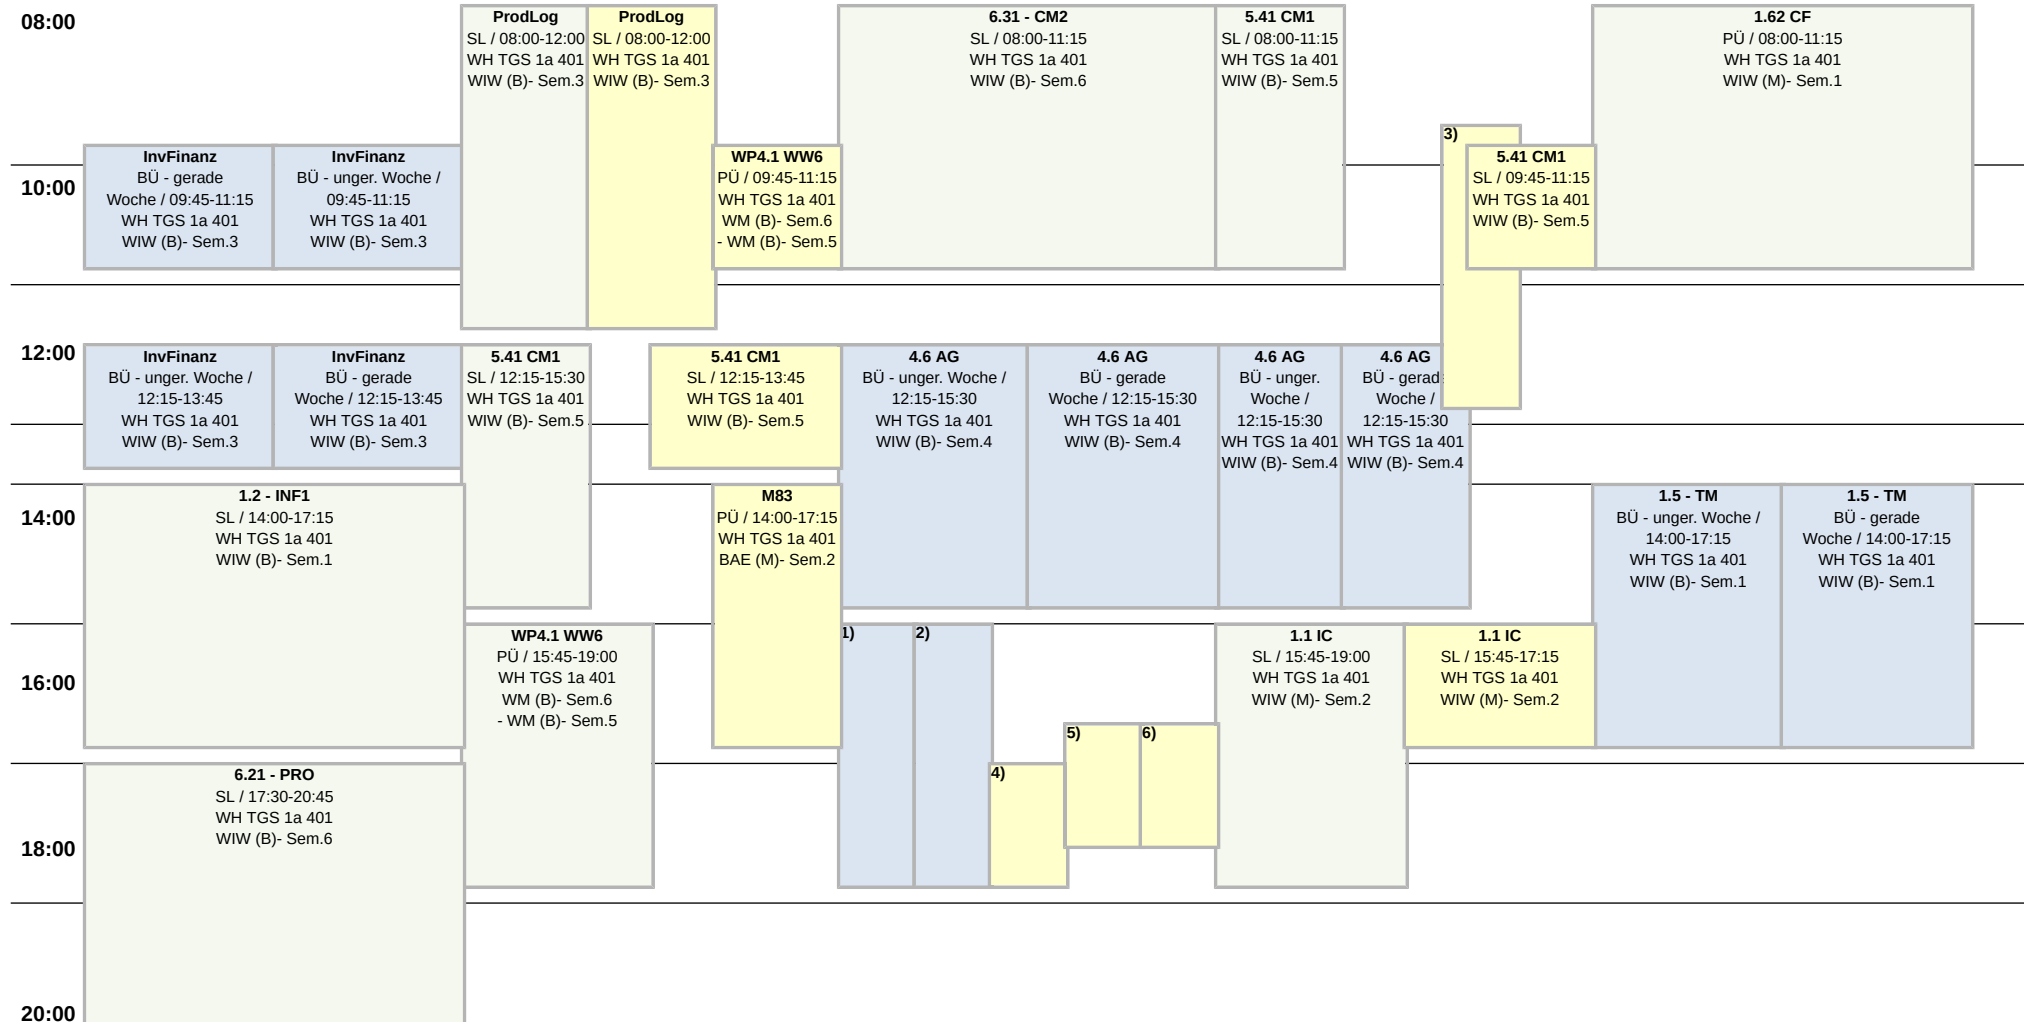

Raumplan Seminarraum, WH TGS 1a 401

Weitere Information : <https://lsf.htw-berlin.de/>

TGS Haus 1a/b

46 Plätze

Hochschule für Technik
und Wirtschaft Berlin

University of Applied Sciences
SoSe 2026

Mo

Di

Mi

Do

Fr

14 tägl.

Block

Einzel

Wöchentlich

Block

Buchungen

Raumplan Seminarraum, WH TGS 1a 401

Weitere Information : <https://lsf.htw-berlin.de/>

Hochschule für Technik
und Wirtschaft Berlin

University of Applied Sciences
SoSe 2026

- 1) **4.5 - MET Wissenschaftliches Arbeiten (PÜ) (4.5 METWA)**
von 15.04.2026 bis 22.07.2026, Mi (gerWoch), 15:45-19:00 Uhr; Raum: WH TGS 1a 401; Studiengang: WIW (B)4
- 2) **4.5 - MET Wissenschaftliches Arbeiten (PÜ) (4.5 METWA)**
von 08.04.2026 bis 29.07.2026, Mi (ungerWoch), 15:45-19:00 Uhr; Raum: WH TGS 1a 401; Studiengang: WIW (B)4
- 3) **WM (B) - Einführungsveranstaltungen/Orientierungstag (EINFÜ WM)**
02.04.2026, Do (Einzel), 09:30-13:00 Uhr; Raum: WH TGS 1a 401; Studiengang: WM (B)1
- 4) **4.5 - MET Wissenschaftliches Arbeiten (PÜ) (4.5 METWA)**
06.05.2026, Mi (Einzel), 17:30-19:00 Uhr; Raum: WH TGS 1a 401; Studiengang: WIW (B)4
- 5) **4.5 - MET Wissenschaftliches Arbeiten (PÜ) (4.5 METWA)**
03.06.2026, Mi (Einzel), 17:00-18:30 Uhr; Raum: WH TGS 1a 401; Studiengang: WIW (B)4
- 6) **4.5 - MET Wissenschaftliches Arbeiten (PÜ) (4.5 METWA)**
17.06.2026, Mi (Einzel), 17:00-18:30 Uhr; Raum: WH TGS 1a 401; Studiengang: WIW (B)4