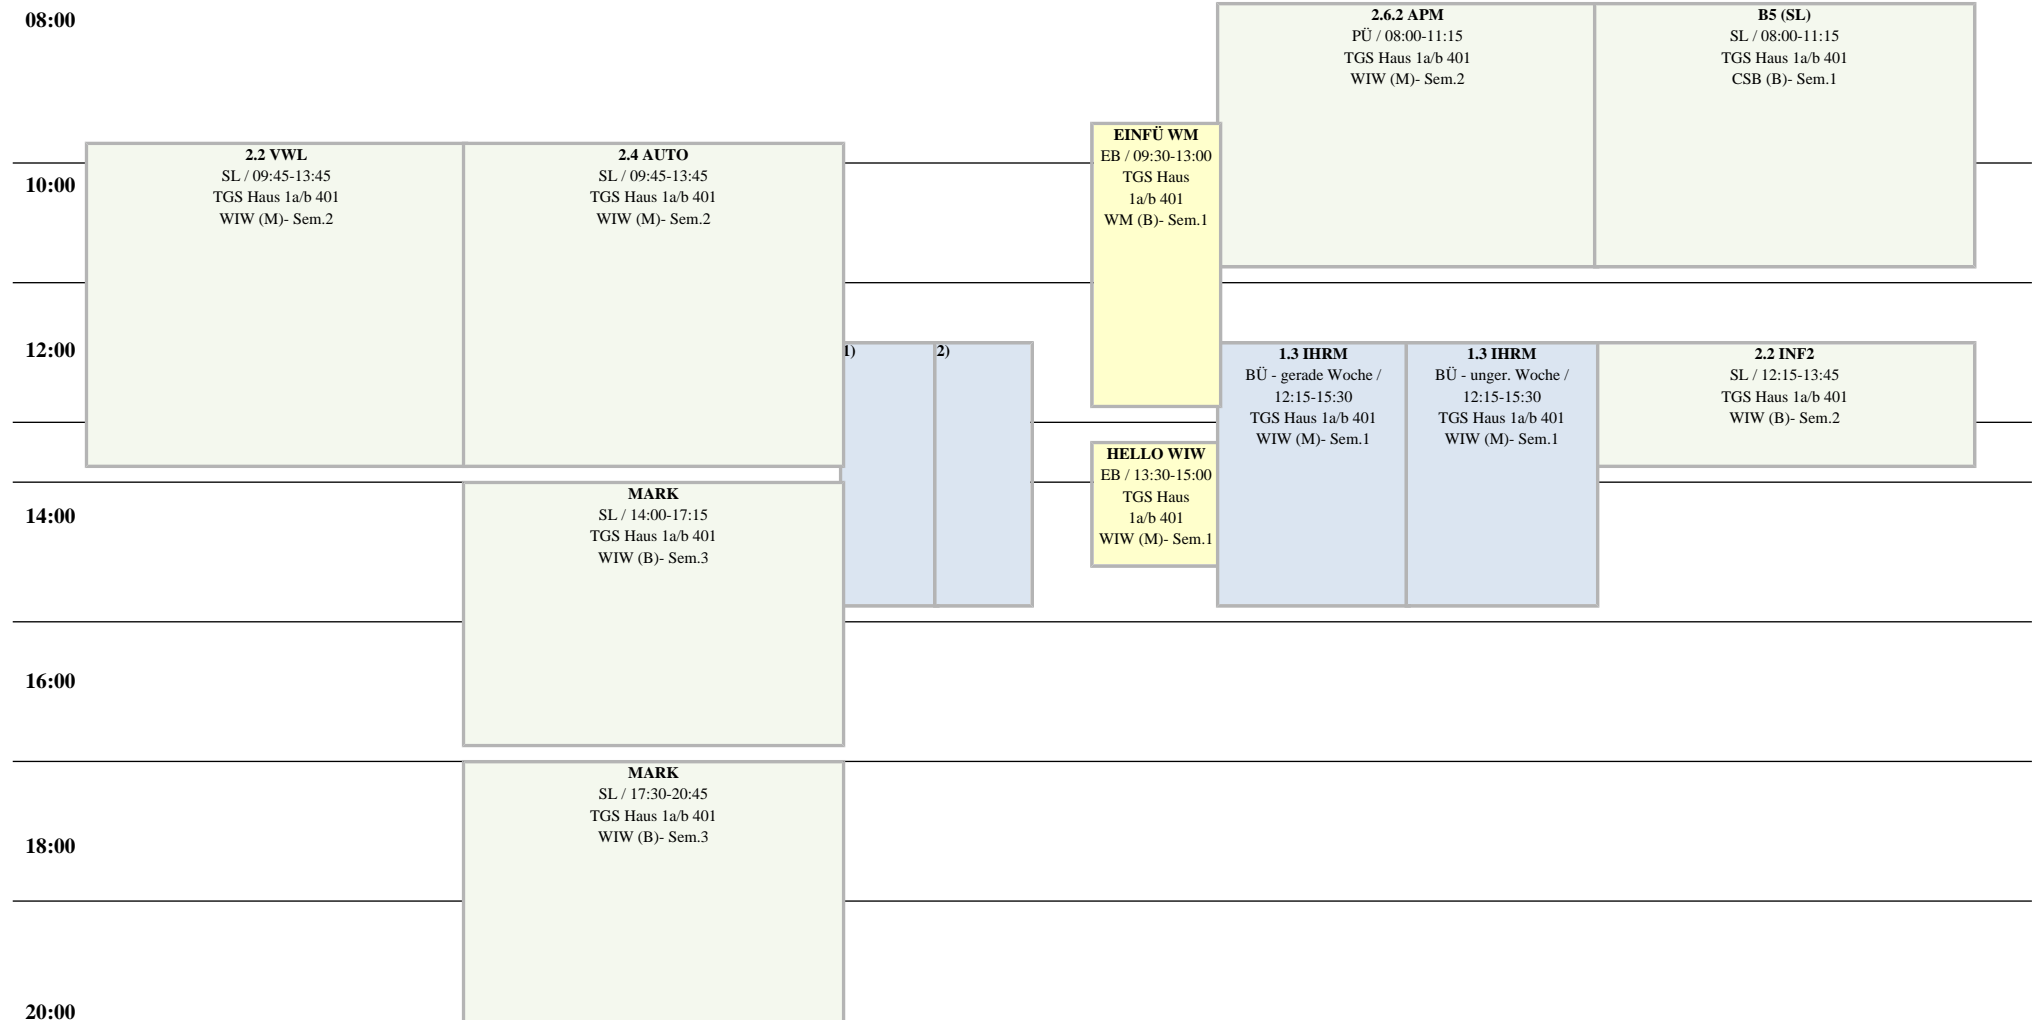

# Raumplan Seminarraum, TGS Haus 1a/b 401

Weitere Information : <http://lsf.htw-berlin.de>

TGS Haus 1a/b

46 Plätze

Hochschule für Technik  
und Wirtschaft Berlin

University of Applied Sciences  
WiSe 2024/25

**Mo**

**Di**

**Mi**

**Do**

**Fr**

14 tägl.

Block

Einzel

Wöchentlich

Block

Buchungen

# Raumplan Seminarraum, TGS Haus 1a/b 401

Weitere Information : <http://lsf.htw-berlin.de>

Hochschule für Technik  
und Wirtschaft Berlin

University of Applied Sciences  
WiSe 2024/25

- 1) **4.6 - AG Arbeitsgestaltung (BÜ) (4.6 AG)**  
von 09.10.2024 bis 29.01.2025, Mi (ungerWoch), 12:15-15:30 Uhr; Raum: TGS Haus 1a/b 401; Studiengang: WIW (B)4
- 2) **4.6 - AG Arbeitsgestaltung (BÜ) (4.6 AG)**  
von 16.10.2024 bis 05.02.2025, Mi (gerWoch), 12:15-15:30 Uhr; Raum: TGS Haus 1a/b 401; Studiengang: WIW (B)4