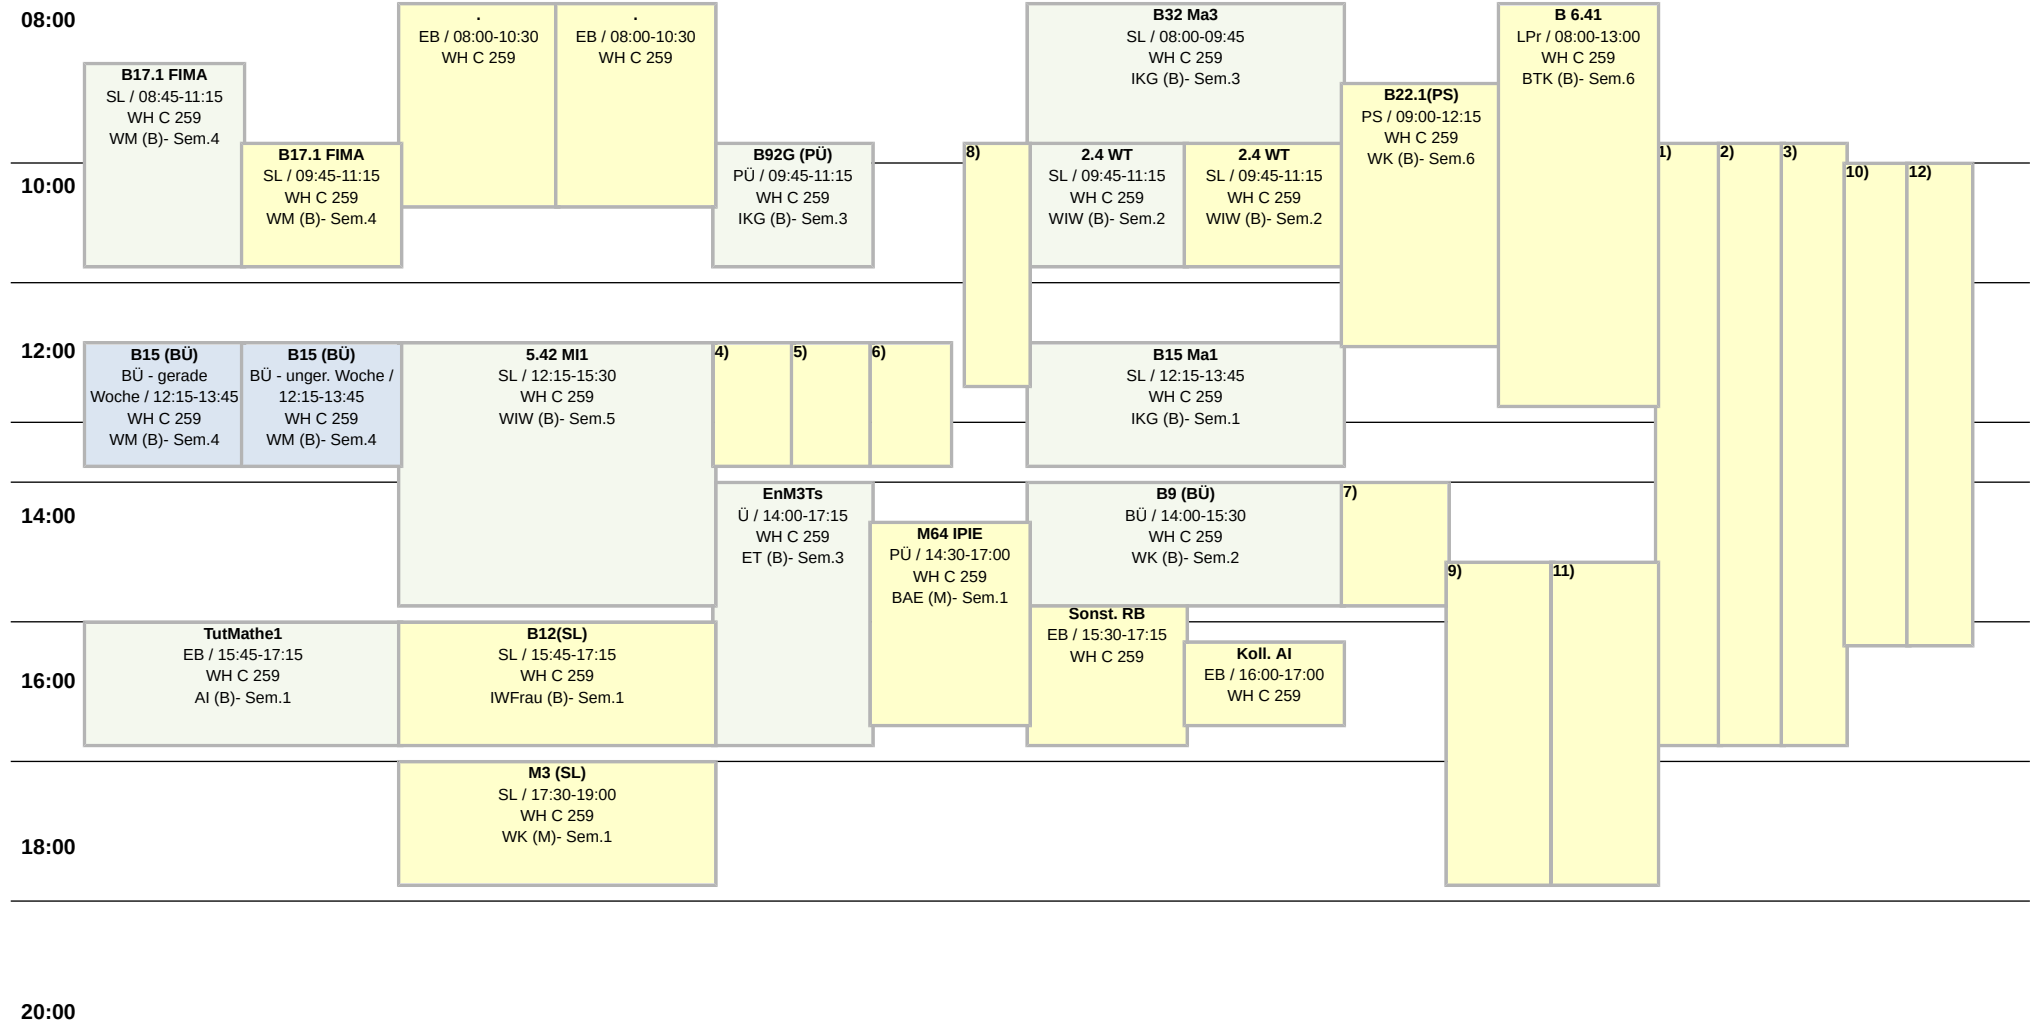

Raumplan Seminarraum, WH C 259

Weitere Information : <https://lsf.htw-berlin.de/>

WH Gebäude C

44 Plätze

Hochschule für Technik
und Wirtschaft Berlin

University of Applied Sciences
SoSe 2026

Mo

Di

Mi

Do

Fr

Sa

14 tägl.

Block

Einzel

Wöchentlich

Block

Buchungen

Raumplan Seminarraum, WH C 259

Weitere Information : <https://lsf.htw-berlin.de/>

Hochschule für Technik
und Wirtschaft Berlin

University of Applied Sciences
SoSe 2026

- 1) **AWE: Schlüsselkompetenzen im interkulturellen Handlungsraum (AWE SIH)**
18.04.2026,Sa (Einzel), 09:45-17:15 Uhr; Raum: WH C 259
- 2) **AWE: Schlüsselkompetenzen im interkulturellen Handlungsraum (AWE SIH)**
25.04.2026,Sa (Einzel), 09:45-17:15 Uhr; Raum: WH C 259
- 3) **AWE: Schlüsselkompetenzen im interkulturellen Handlungsraum (AWE SIH)**
09.05.2026,Sa (Einzel), 09:45-17:15 Uhr; Raum: WH C 259
- 4) **M23 IT-Security (PÜ) (M23(PÜ))**
15.04.2026,Mi (Einzel), 12:15-13:45 Uhr; Raum: WH C 259; Studiengang: ProITD (M)2
- 5) **M23 IT-Security (PÜ) (M23(PÜ))**
22.04.2026,Mi (Einzel), 12:15-13:45 Uhr; Raum: WH C 259; Studiengang: ProITD (M)2
- 6) **M23 IT-Security (PÜ) (M23(PÜ))**
06.05.2026,Mi (Einzel), 12:15-13:45 Uhr; Raum: WH C 259; Studiengang: ProITD (M)2
- 7) **B90G Medizinische Informationssysteme (SL) (B90G (SL))**
24.07.2026,Fr (Einzel), 14:00-15:30 Uhr; Raum: WH C 259; Studiengang: IKG (B)3
- 8) **B13 Programmierung 1 (SL) (B13 Prog1)**
29.07.2026,Mi (Einzel), 09:45-12:45 Uhr; Raum: WH C 259; Studiengang: IKG (B)1
- 9) **Rhetorikkurs der Fachschaften (RhetorikFS)**
05.06.2026,Fr (Einzel), 15:00-19:00 Uhr; Raum: WH C 259
- 10) **Rhetorikkurs der Fachschaften (RhetorikFS)**
06.06.2026,Sa (Einzel), 10:00-16:00 Uhr; Raum: WH C 259
- 11) **Rhetorikkurs der Fachschaften (RhetorikFS)**
26.06.2026,Fr (Einzel), 15:00-19:00 Uhr; Raum: WH C 259
- 12) **Rhetorikkurs der Fachschaften (RhetorikFS)**
27.06.2026,Sa (Einzel), 10:00-16:00 Uhr; Raum: WH C 259