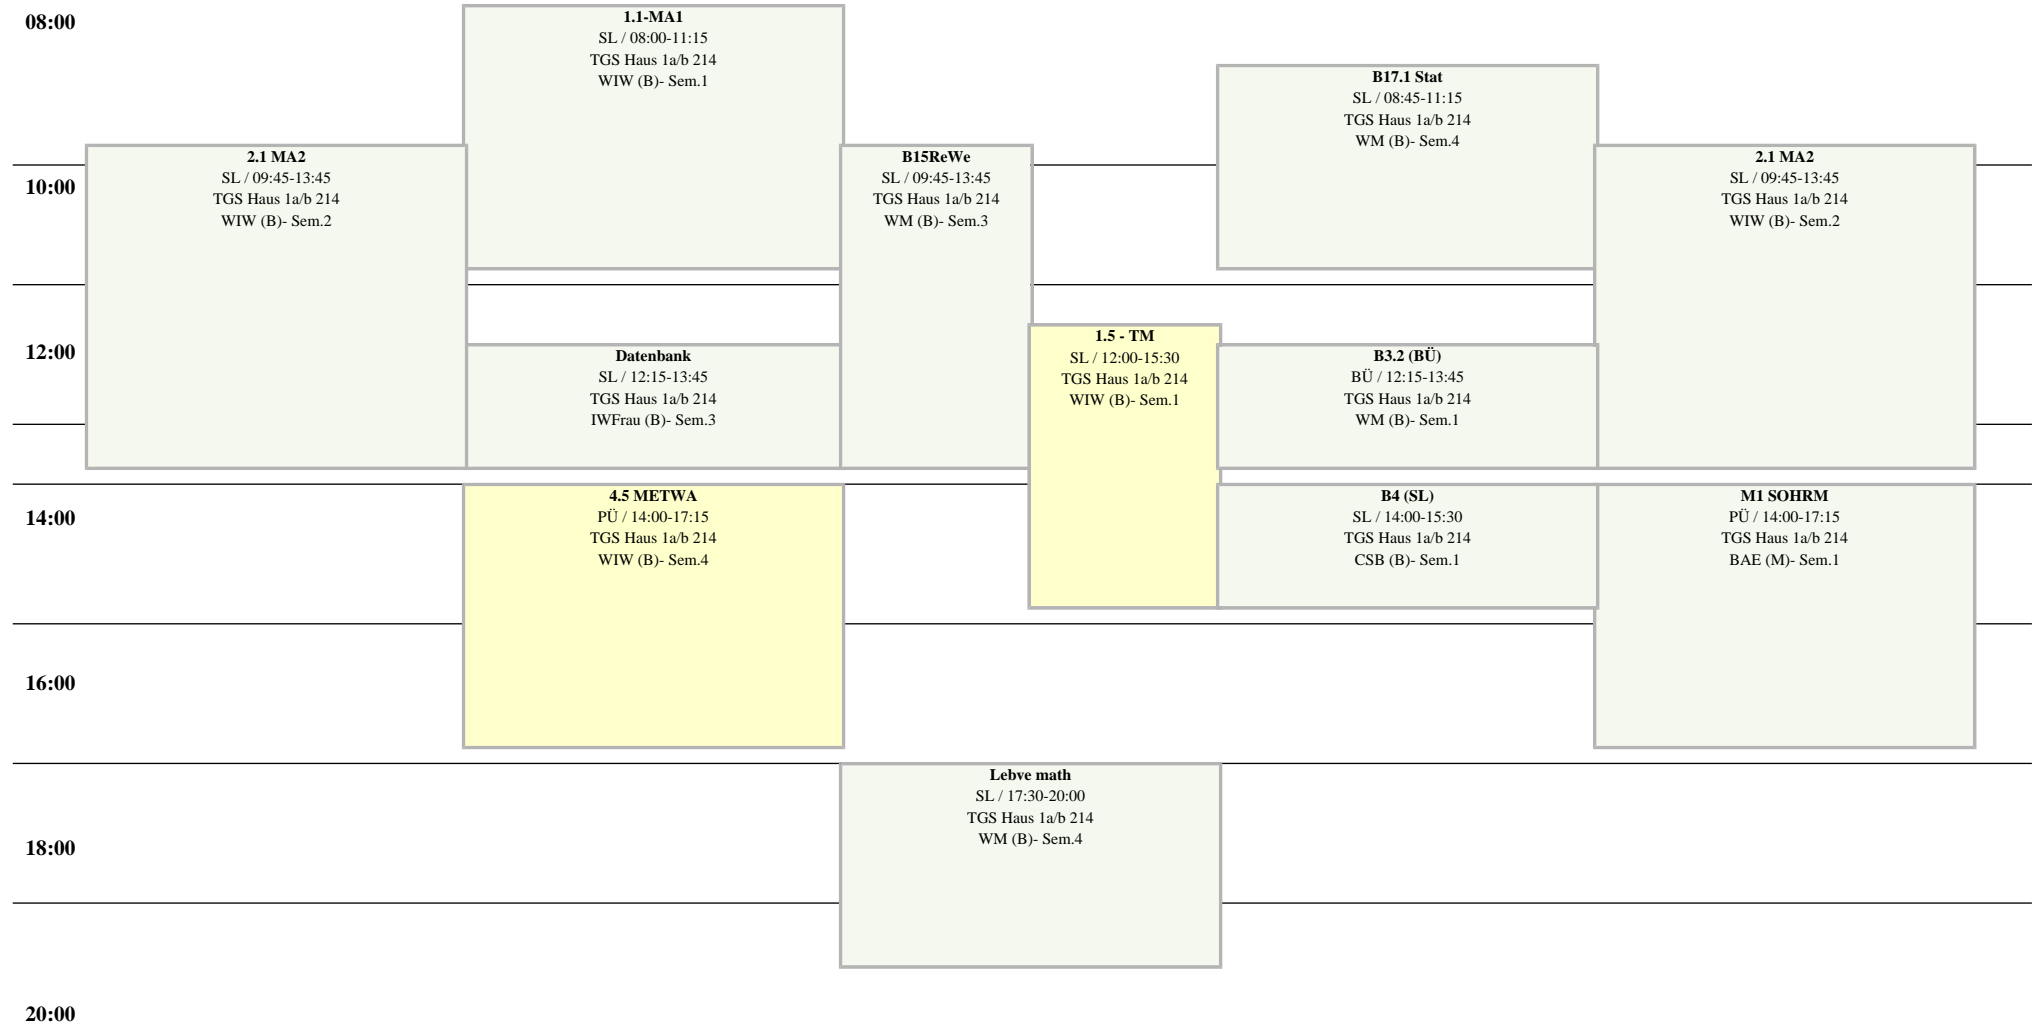

Raumplan Seminarraum, TGS Haus 1a/b 214

Weitere Information : <http://lsf.htw-berlin.de>

TGS Haus 1a/b

50 Plätze

Hochschule für Technik
und Wirtschaft Berlin

University of Applied Sciences
WiSe 2024/25

Mo

Di

Mi

Do

Fr

14 tägl.

Block

Einzel

Wöchentlich

Block