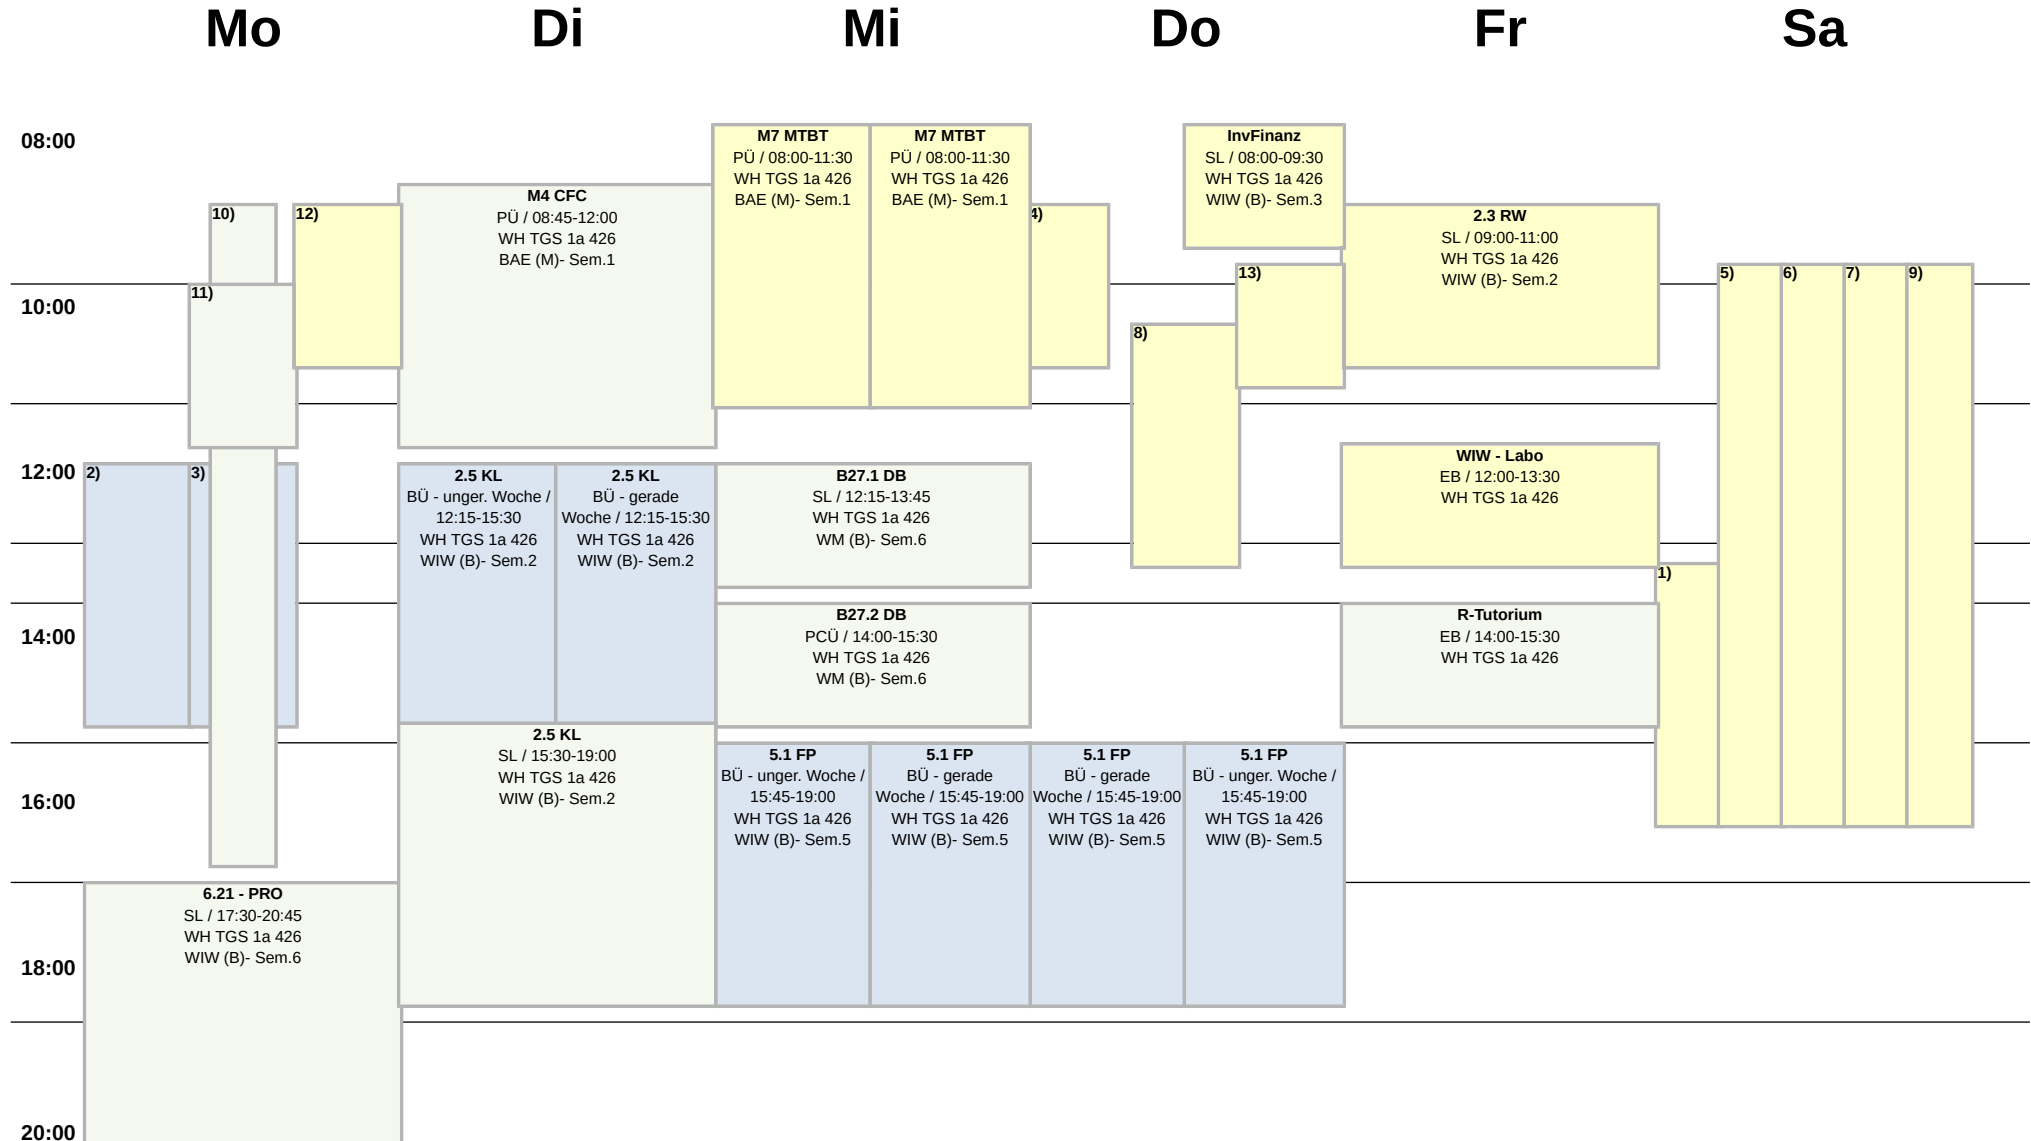

# Raumplan Medienunt. Unterrichts-, WH TGS 1a 426

Weitere Information : <https://lsf.htw-berlin.de/>

TGS Haus 1a/b

24 Plätze

Hochschule für Technik  
und Wirtschaft Berlin

University of Applied Sciences  
SoSe 2026