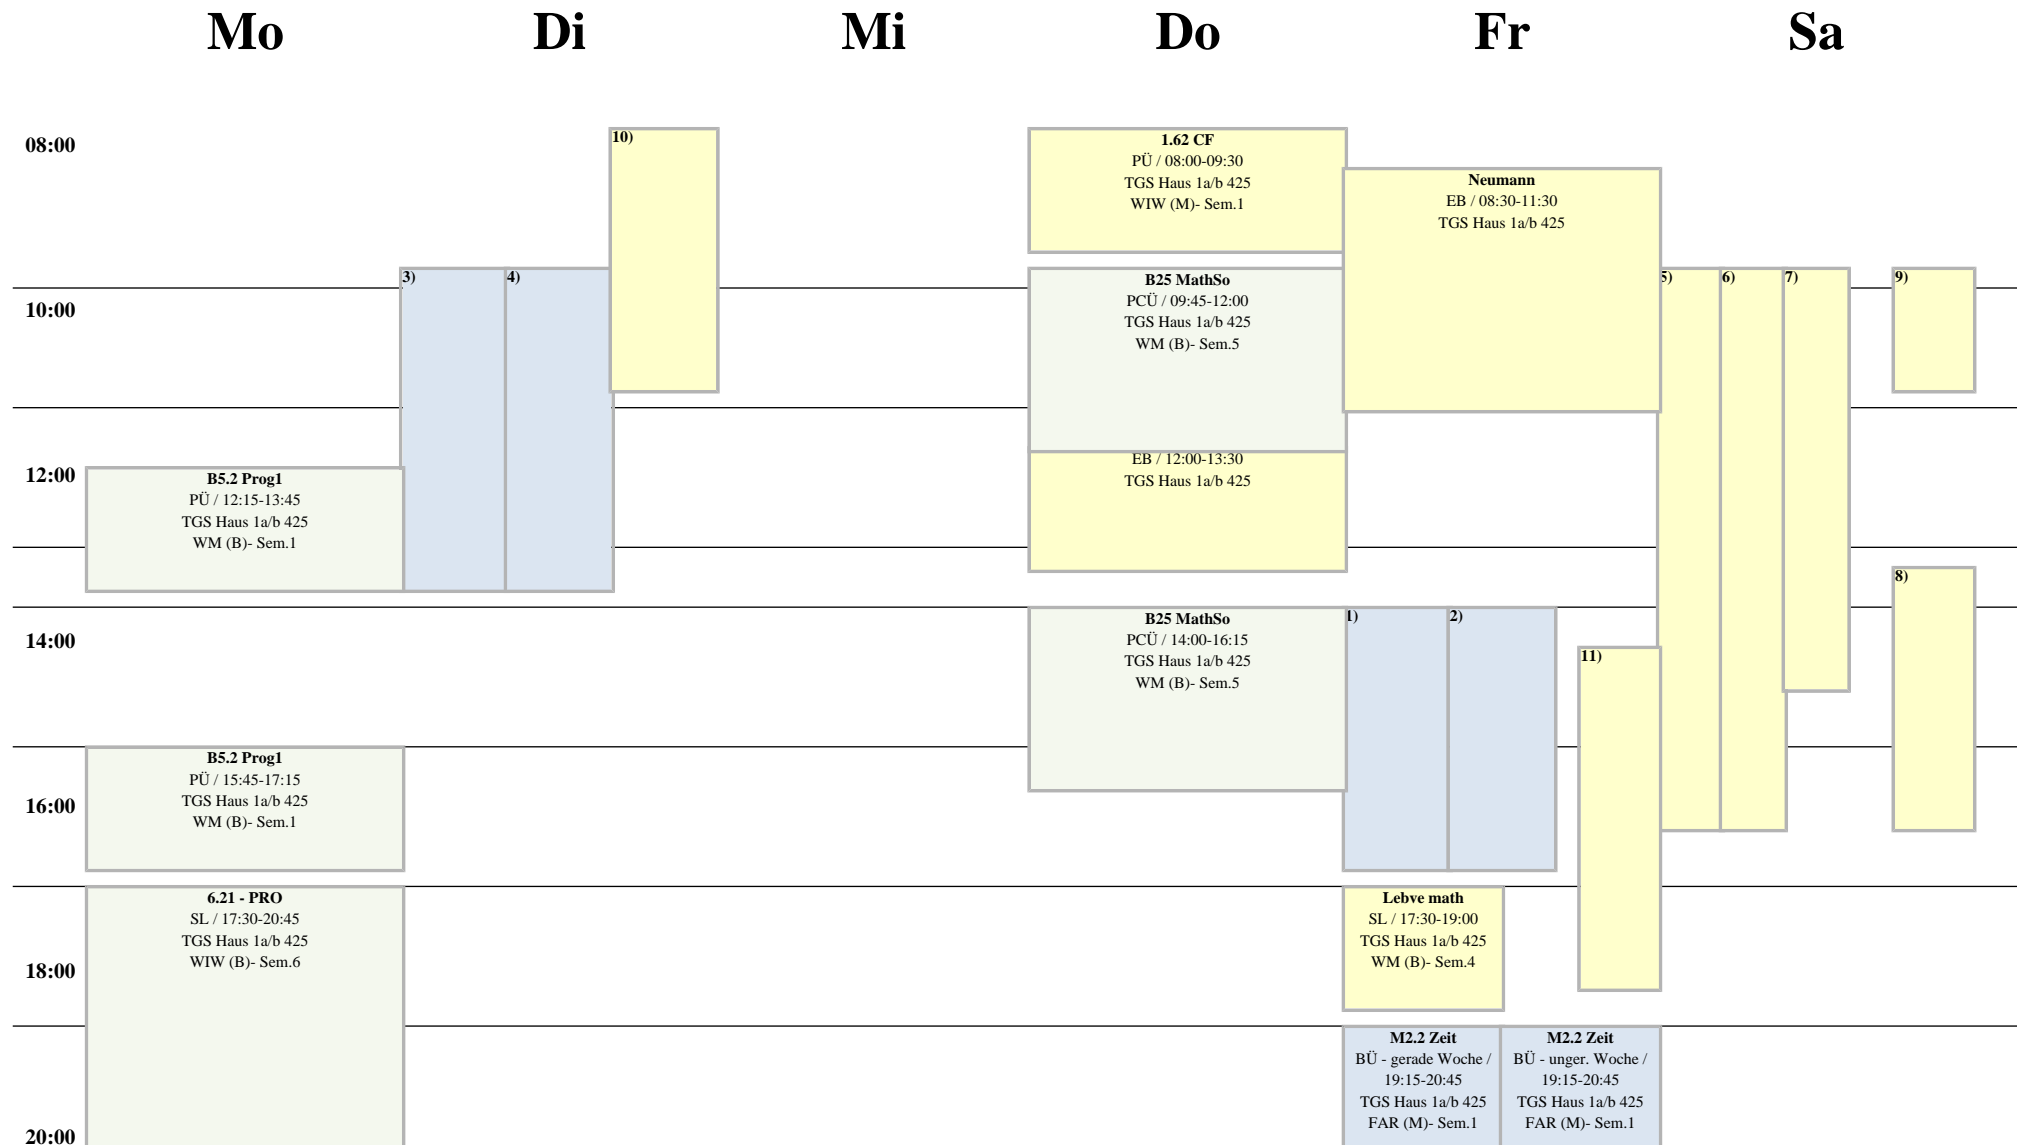

Raumplan Medienunt. Unterrichtsr., TGS Haus 1a/b 425

Weitere Information : <http://lsf.htw-berlin.de>

TGS Haus 1a/b

25 Plätze

Hochschule für Technik
und Wirtschaft Berlin

University of Applied Sciences
SoSe 2024

14 tägl.

Block

Einzel

Wöchentlich

Block

Buchungen

Raumplan Medienunt. Unterrichtsrr., TGS Haus 1a/b 425

Weitere Information : <http://lsf.htw-berlin.de>