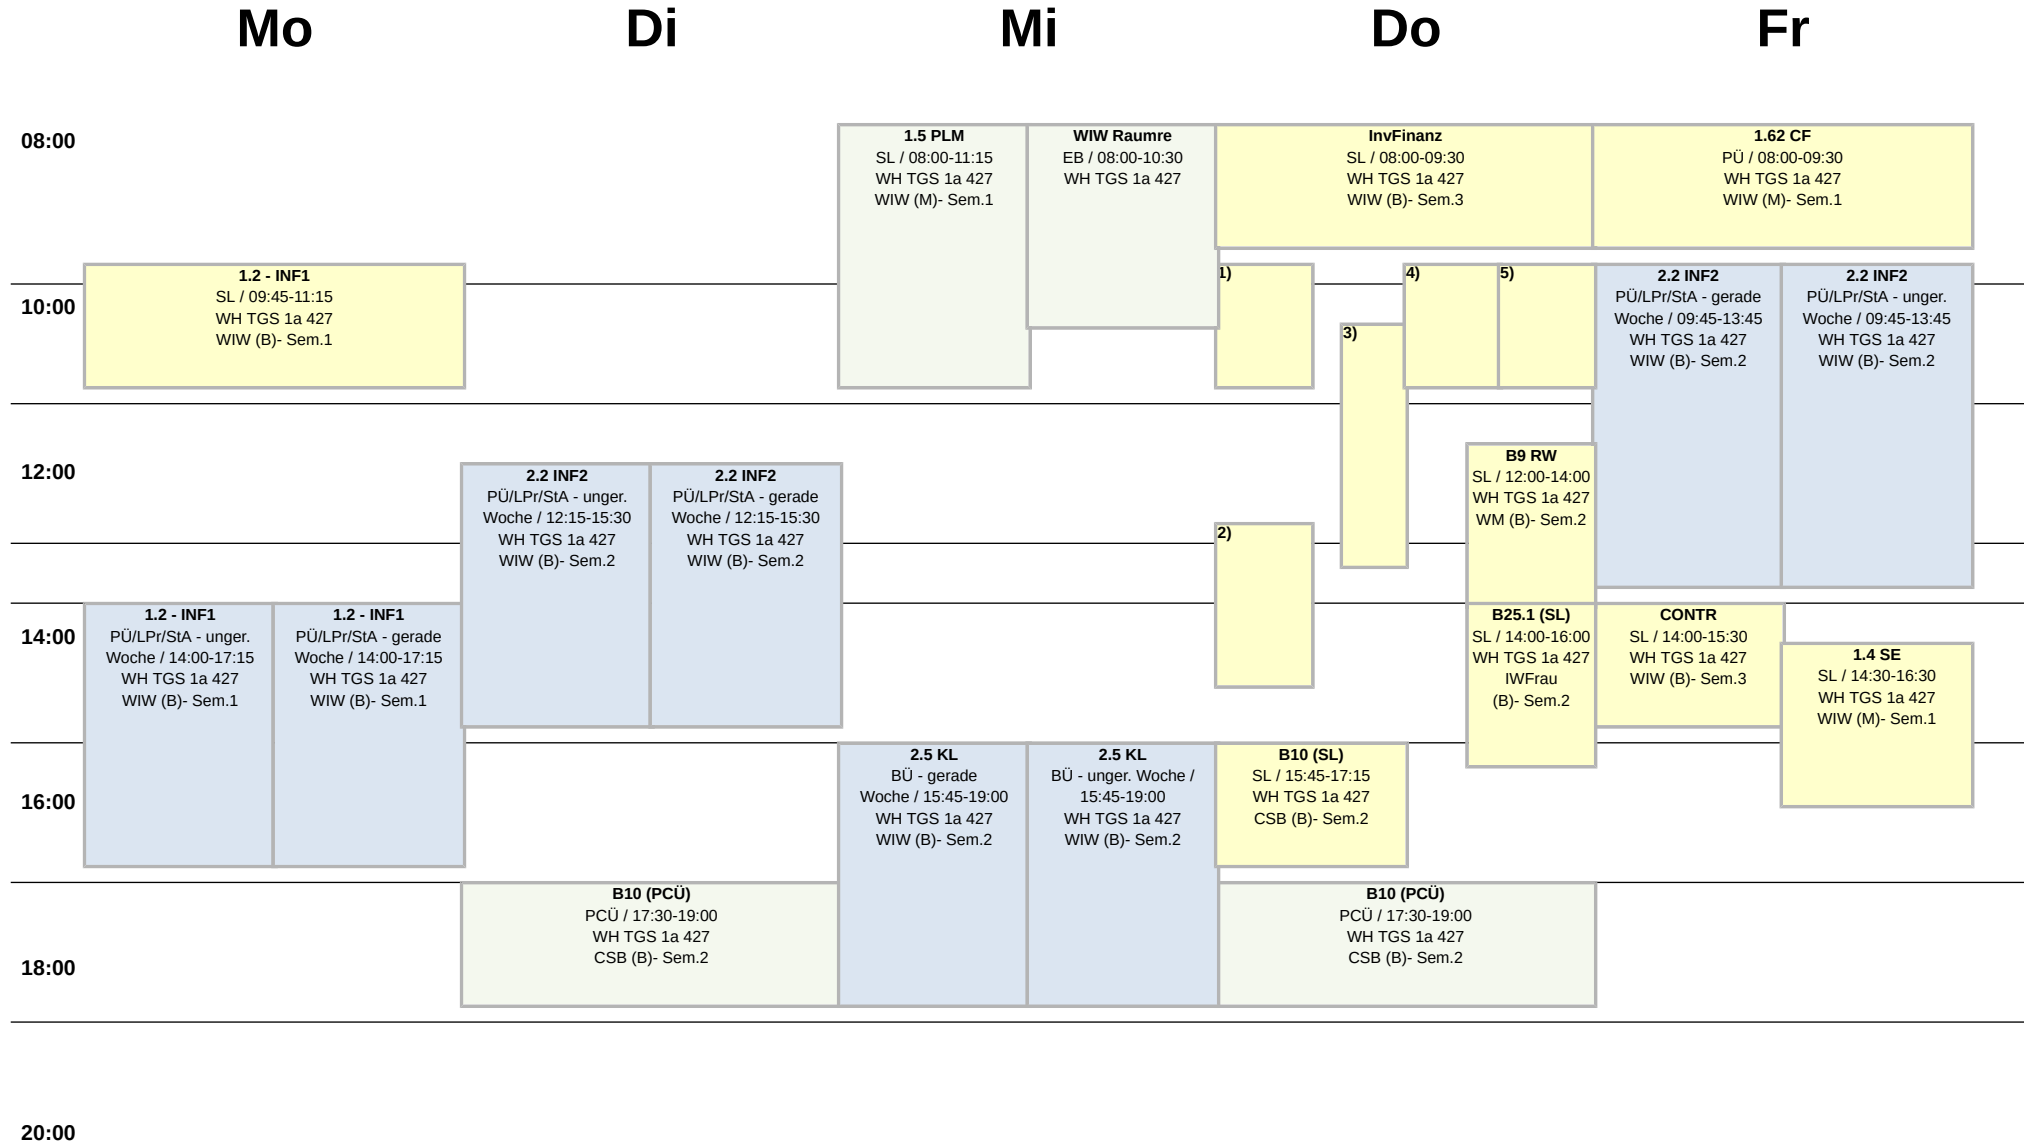

Raumplan Medienunt. Unterrichtsr., WH TGS 1a 427

Weitere Information : <https://lsf.htw-berlin.de/>

TGS Haus 1a/b

25 Plätze

Hochschule für Technik
und Wirtschaft Berlin

University of Applied Sciences
SoSe 2026

14 tägl.

Block

Einzel

Wöchentlich

Block

Buchungen

Raumplan Medienunt. Unterrichtsr., WH TGS 1a 427

Weitere Information : <https://lsf.htw-berlin.de/>

Hochschule für Technik
und Wirtschaft Berlin

University of Applied Sciences
SoSe 2026

- 1) **1.2.1 - INF1 Informatik 1 (SL) (1.2 - INF1)**
02.04.2026,Do (Einzel), 09:45-11:15 Uhr; Raum: WH TGS 1a 427; Studiengang: WIW (B)1
- 2) **1.4 - SE Systems Engineering (SL) (1.4 SE)**
02.04.2026,Do (Einzel), 13:00-15:00 Uhr; Raum: WH TGS 1a 427; Studiengang: WIW (M)1
- 3) **Girls Day (Girls Day)**
23.04.2026,Do (Einzel), 10:30-13:30 Uhr; Raum: WH TGS 1a 427
- 4) **3.5 - IF Investition/Finanzierung (SL) (InvFinanz)**
30.07.2026,Do (Einzel), 09:45-11:15 Uhr; Raum: WH TGS 1a 427; Studiengang: WIW (B)3
- 5) **WP1.1 Mathematik 1: WM5 Kryptographie (SL) (WP1.1 (SL))**
23.07.2026,Do (Einzel), 09:45-11:15 Uhr; Raum: WH TGS 1a 427; Studiengang: WM (B)5 - WM (B)6