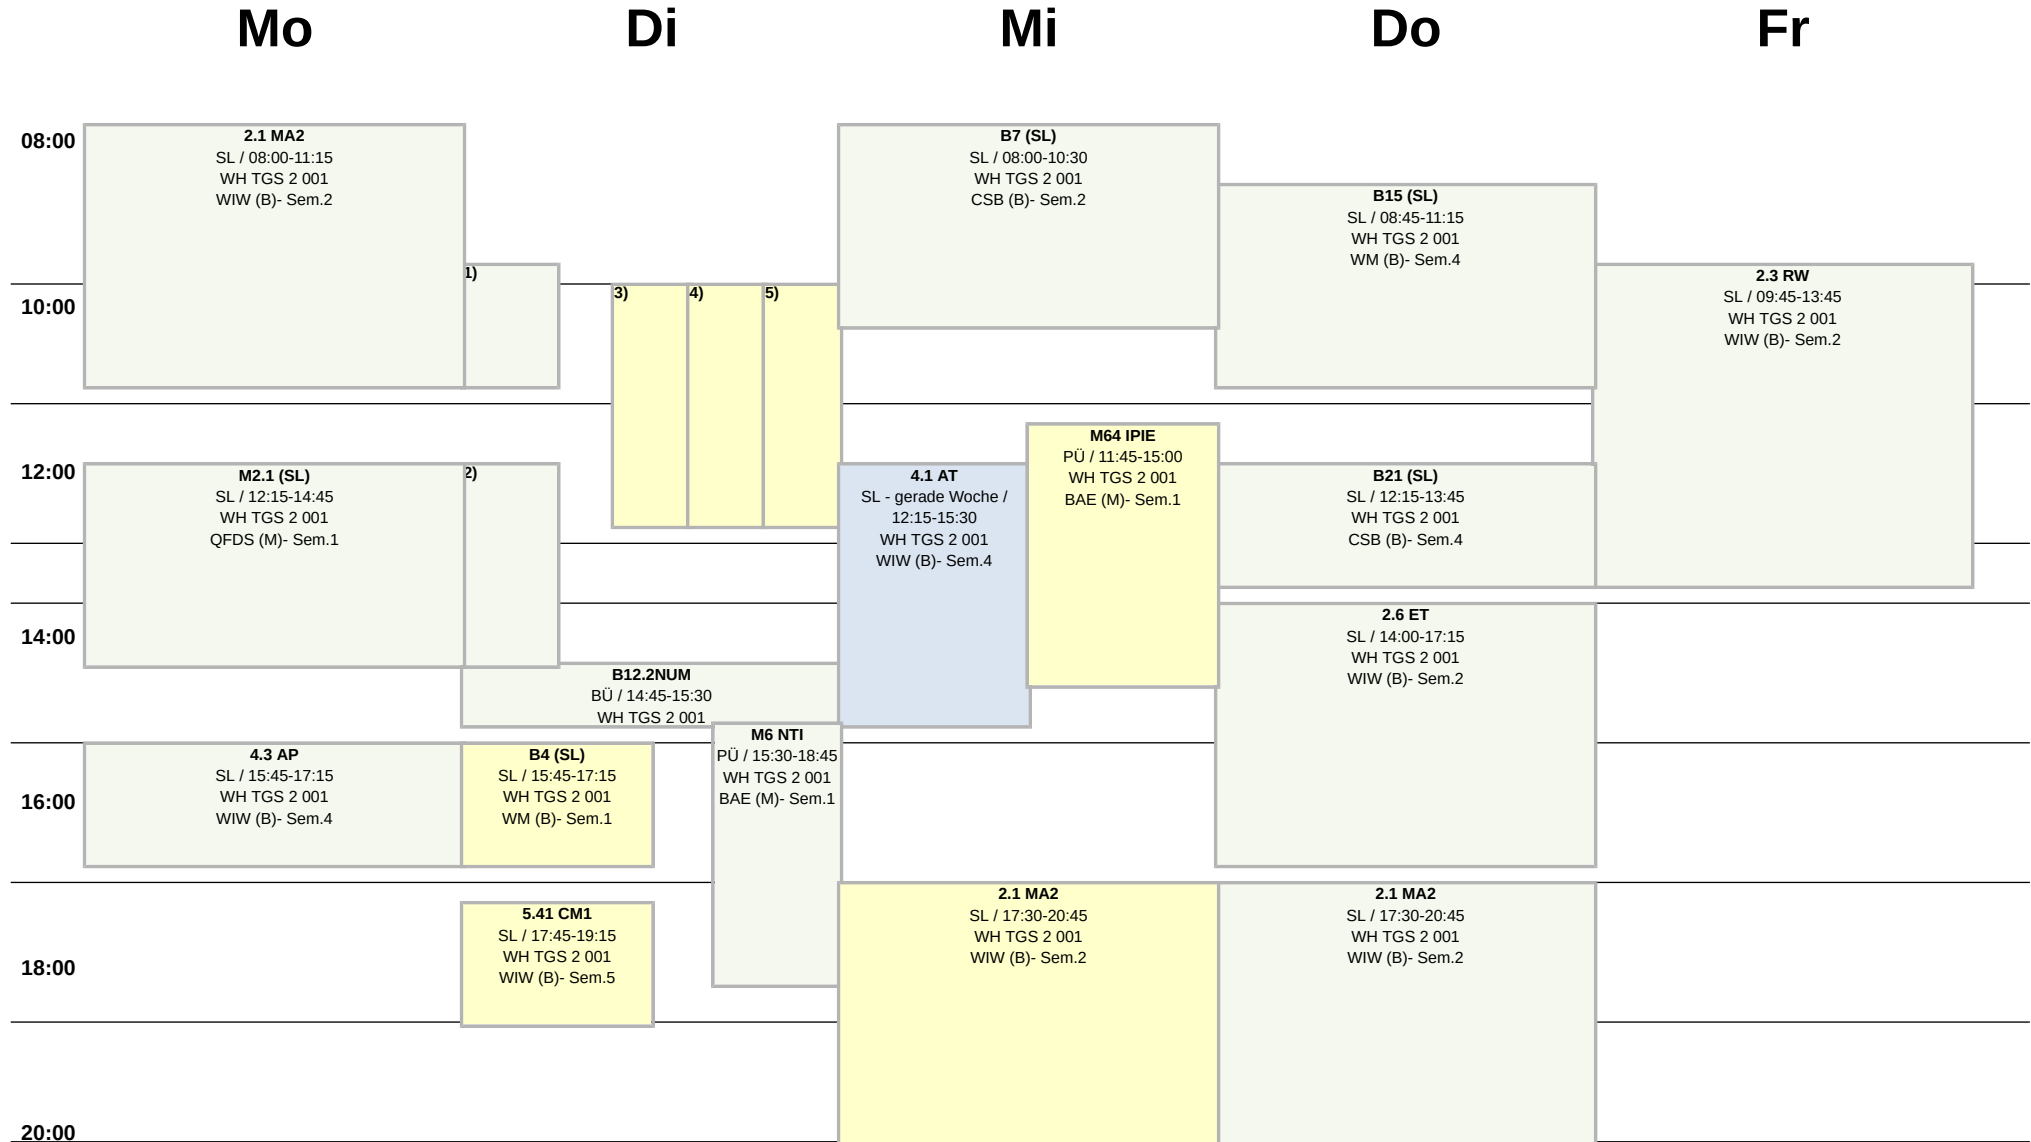

Raumplan Seminarraum, WH TGS 2 001

Weitere Information : <http://lsf.htw-berlin.de>

TGS Haus 2

81 Plätze

Hochschule für Technik
und Wirtschaft Berlin

University of Applied Sciences
SoSe 2026

14 tägl.

Block

Einzel

Wöchentlich

Block

Buchungen

Raumplan Seminarraum, WH TGS 2 001

Weitere Information : <http://sf.htw-berlin.de>

Hochschule für Technik
und Wirtschaft Berlin

University of Applied Sciences
SoSe 2026

- 1) **2.5.1- KL Konstruktionslehre (SL) (2.5 KL)**
von 14.04.2026 bis 28.07.2026,Di (woch), 09:45-11:15 Uhr; Raum: WH TGS 2 001; Studiengang: WIW (B)2
- 2) **B12.1 Numerik (SL) (B12.1NUM)**
von 14.04.2026 bis 28.07.2026,Di (woch), 12:15-14:45 Uhr; Raum: WH TGS 2 001; Studiengang: WM (B)3
- 3) **WIW (B) - Begrüßungsveranstaltung/ Einführungsveranstaltung (HELLO WIWI)**
07.04.2026,Di (Einzel), 10:00-13:00 Uhr; Raum: WH TGS 2 001; Studiengang: WIW (B)1
- 4) **WIW (B) - Begrüßungsveranstaltung/ Einführungsveranstaltung (HELLO WIWI)**
07.04.2026,Di (Einzel), 10:00-13:00 Uhr; Raum: WH TGS 2 001; Studiengang: WIW (B)1
- 5) **WIW (M) - Begrüßungsveranstaltung/Einführungsveranstaltung (HELLO WIW)**
07.04.2026,Di (Einzel), 10:00-13:00 Uhr; Raum: WH TGS 2 001; Studiengang: WIW (M)1