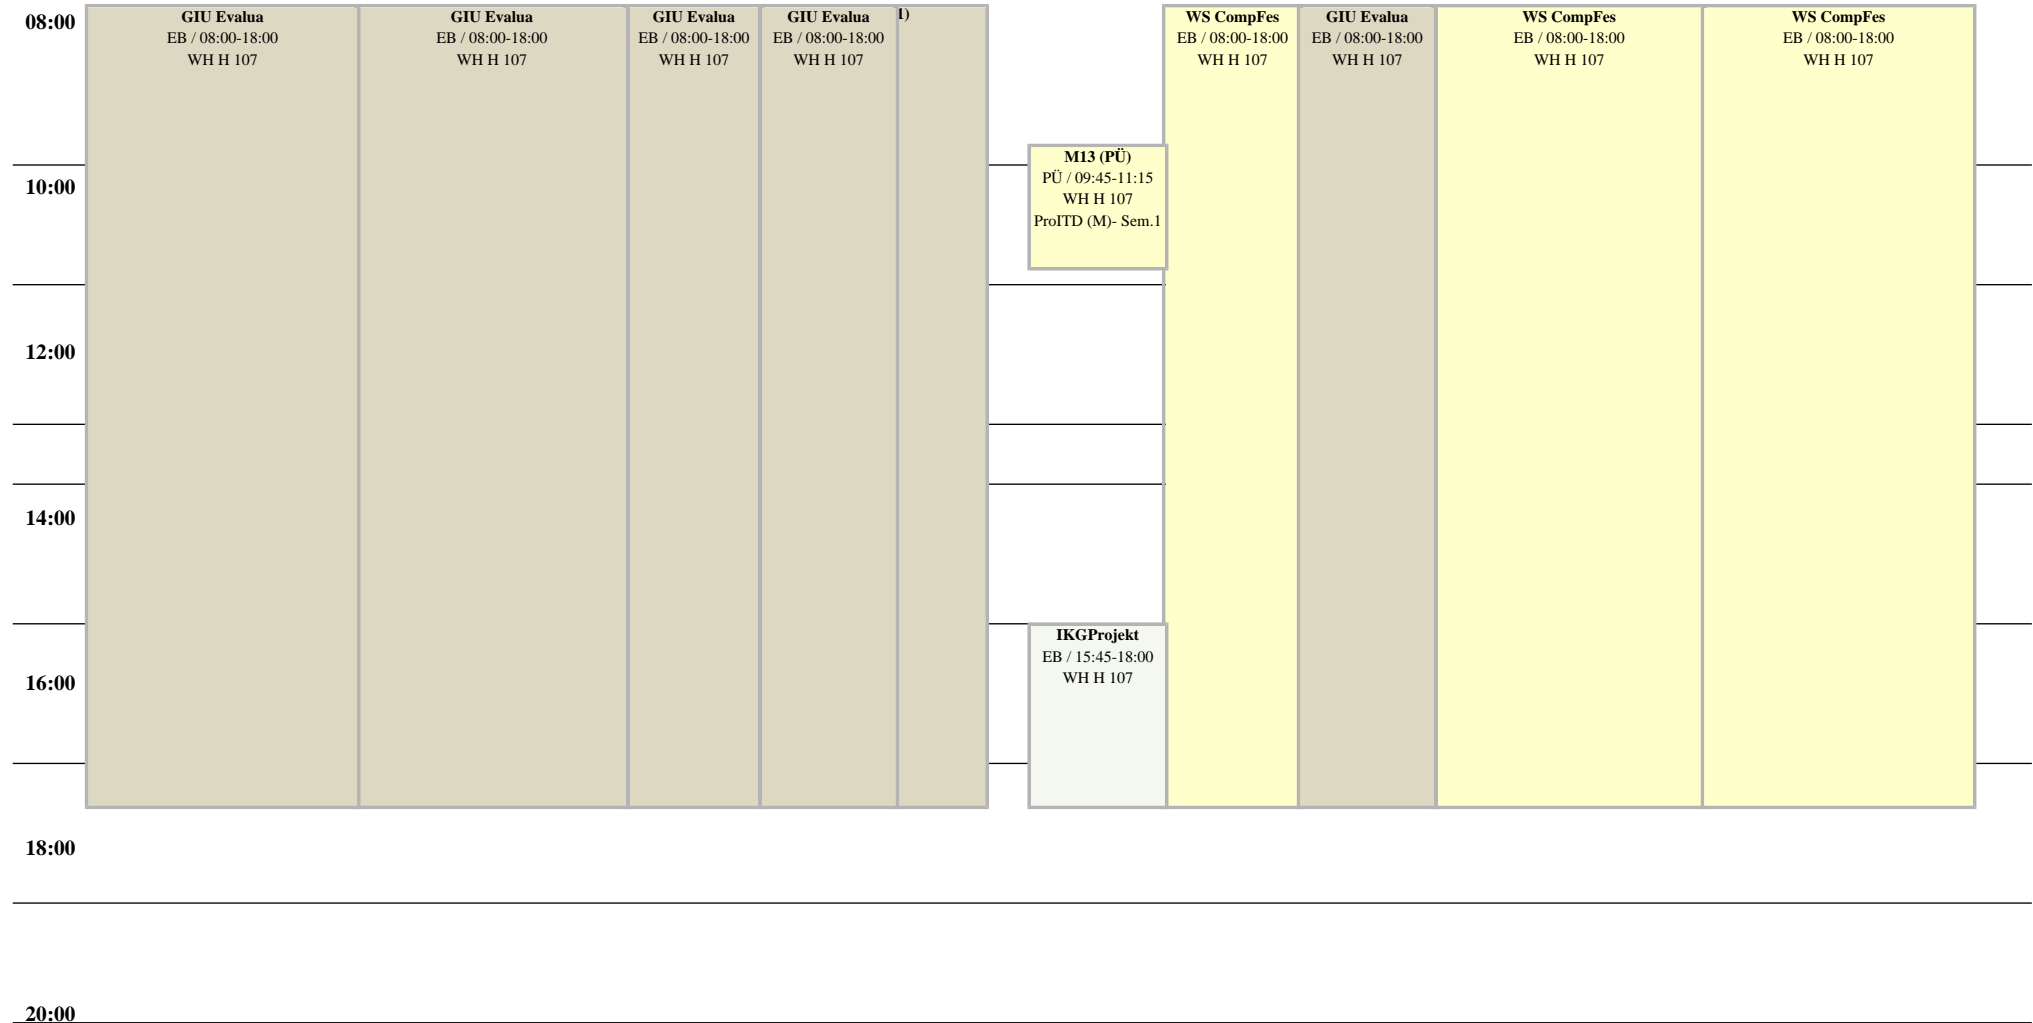

Raumplan Besprechungsraum allg., WH H 107

Weitere Information : <http://lsf.htw-berlin.de>

WH Gebäude H

20 Plätze

Hochschule für Technik
und Wirtschaft Berlin

University of Applied Sciences
WiSe 2024/25

Mo

Di

Mi

Do

Fr

Sa

So

Raumplan Besprechungsraum allg., WH H 107

Weitere Information : <http://lsf.htw-berlin.de>

Hochschule für Technik
und Wirtschaft Berlin

University of Applied Sciences
WiSe 2024/25

- 1) **GIU Evaluation (GIU Evalua)**
von 16.10.2024 bis 18.10.2024,Do (Block), 08:00-18:00 Uhr; Raum: WH H 107