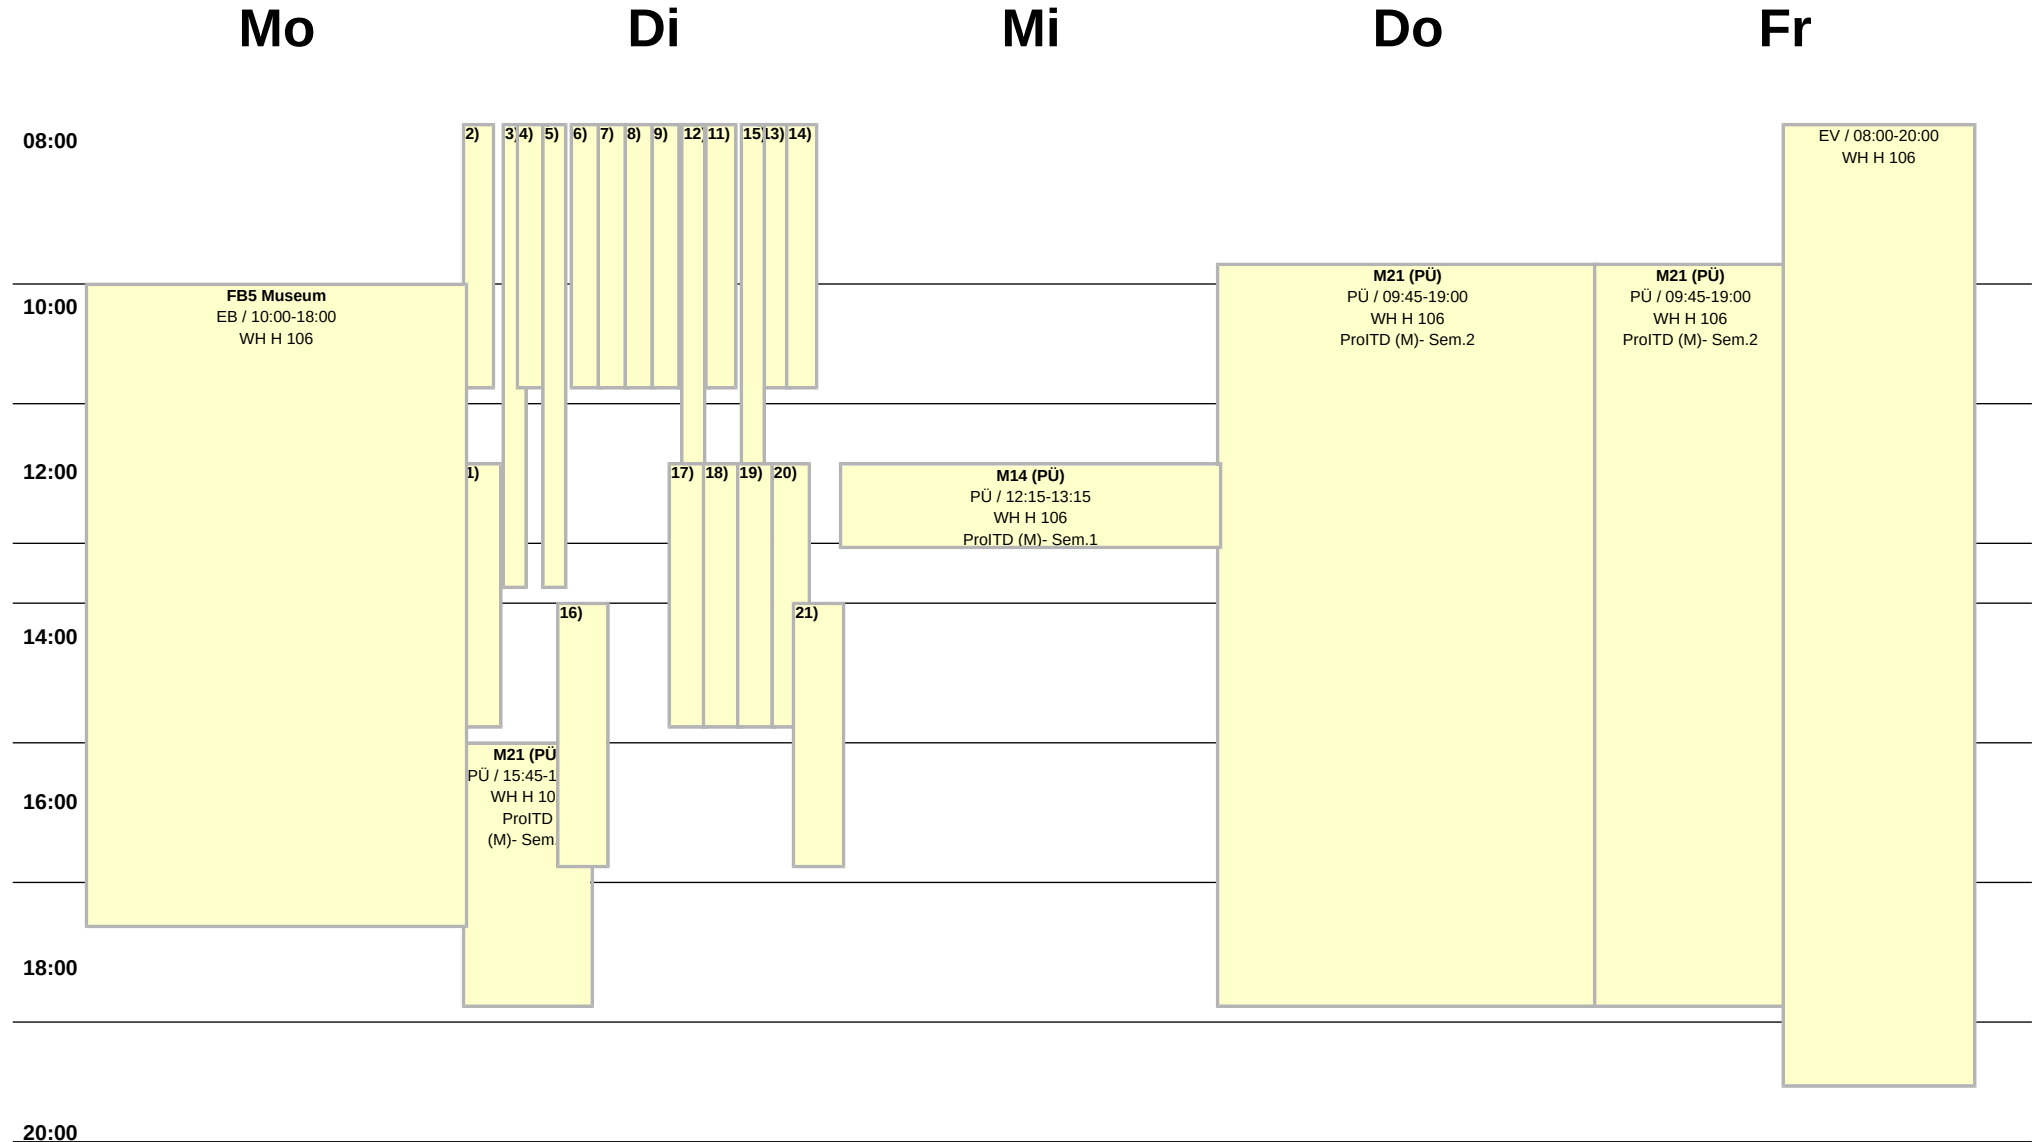

# Raumplan Medienunt. Unterrichts-, WH H 106

Weitere Information : <http://lsf.htw-berlin.de>

WH Gebäude H  
20 Plätze

Hochschule für Technik  
und Wirtschaft Berlin

University of Applied Sciences  
SoSe 2026

14 tägl.

Block

Einzel

Wöchentlich

Block

Buchungen

# Raumplan Medienunt. Unterrichts., WH H 106

Weitere Information : <http://lsf.htw-berlin.de>

Hochschule für Technik  
und Wirtschaft Berlin

University of Applied Sciences  
SoSe 2026

- 20) **M21 Data Ethics, Privacy and Governance (PÜ) (M21 (PÜ))**  
09.06.2026,Di (Einzel), 12:15-15:30 Uhr; Raum: WH H 106; Studiengang: ProITD (M)2
- 21) **M21 Data Ethics, Privacy and Governance (PÜ) (M21 (PÜ))**  
07.07.2026,Di (Einzel), 14:00-17:15 Uhr; Raum: WH H 106; Studiengang: ProITD (M)2