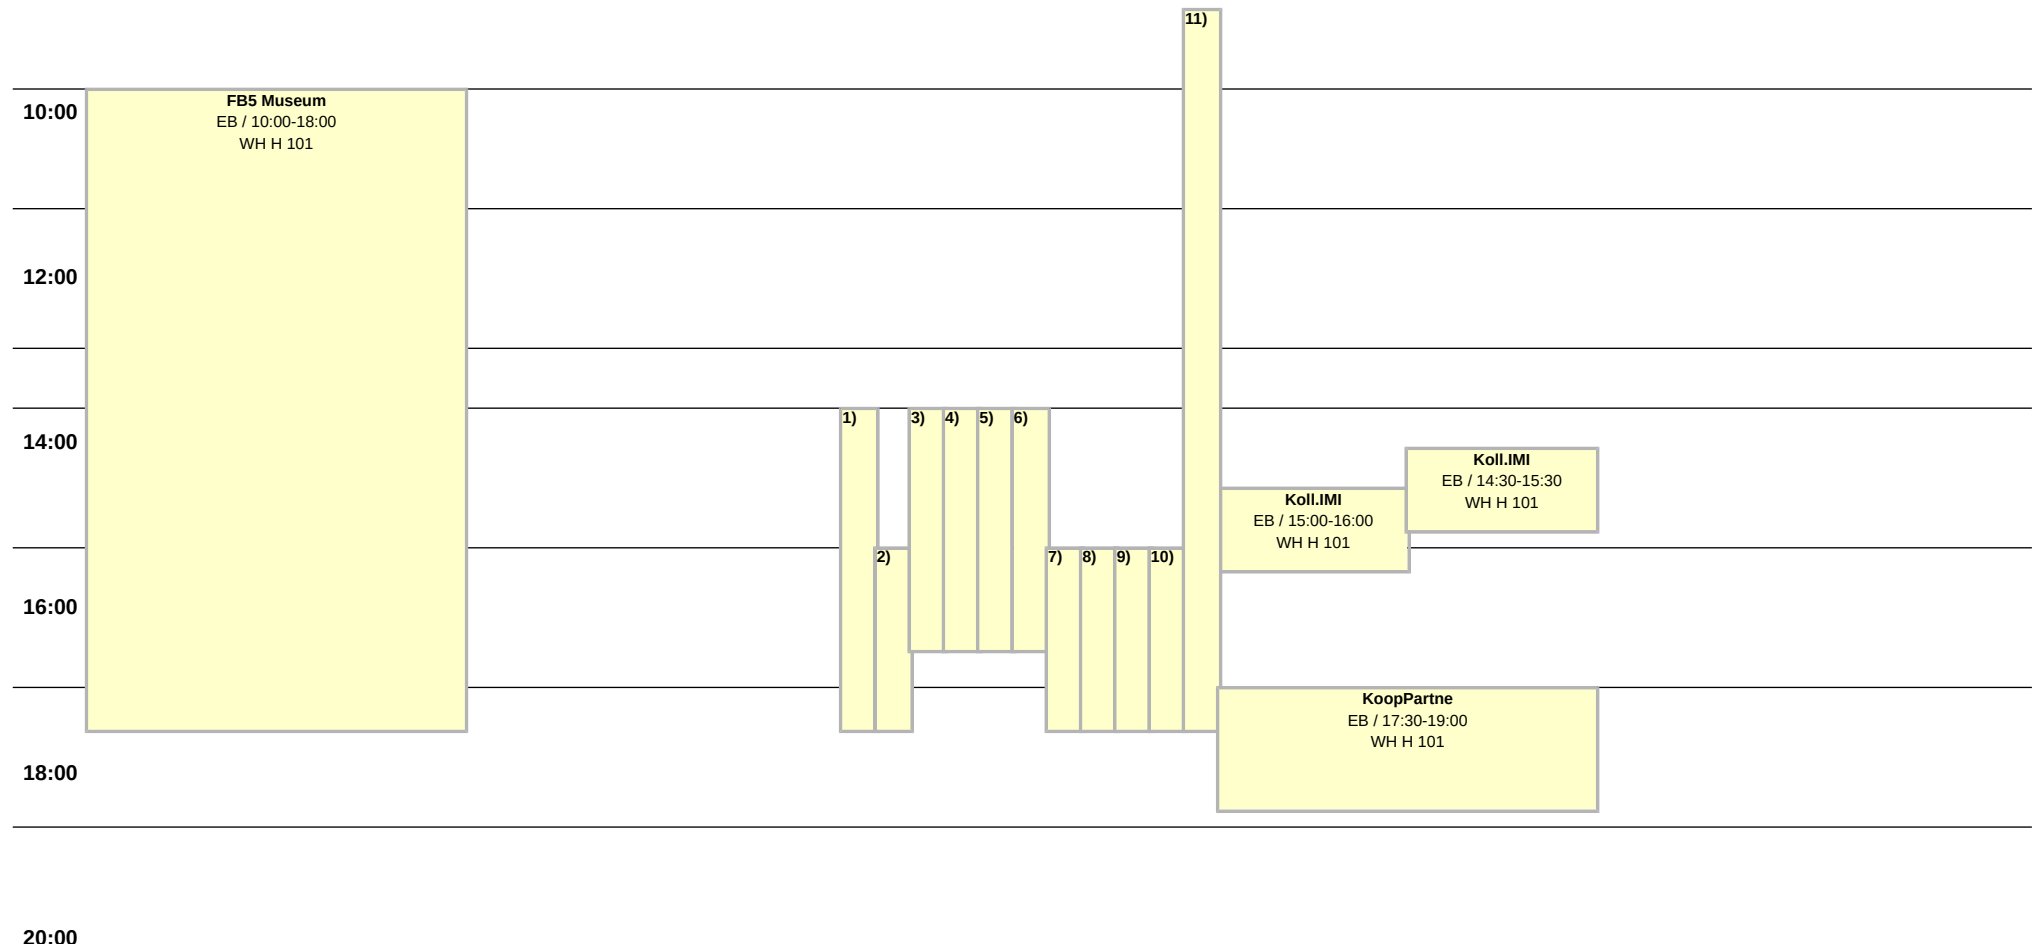

# Raumplan Besprechungsraum allg., WH H 101

Weitere Information : <http://lsf.htw-berlin.de>

WH Gebäude H

20 Plätze

Hochschule für Technik  
und Wirtschaft Berlin

University of Applied Sciences  
SoSe 2026

Mo

Di

Mi

Do

Fr

08:00

10:00

12:00

14:00

16:00

18:00

20:00

14 tägl.

Block

Einzel

Wöchentlich

# Raumplan Besprechungsraum allg., WH H 101

Weitere Information : <http://lsf.htw-berlin.de>

Hochschule für Technik  
und Wirtschaft Berlin

University of Applied Sciences  
SoSe 2026

- 1) **SGS-Treffen FB4 (SGS FB4)**  
08.07.2026,Mi (Einzel), 14:00-18:00 Uhr; Raum: WH H 101
- 2) **IKG-JourFix (IKG-JourFi)**  
10.06.2026,Mi (Einzel), 15:45-18:00 Uhr; Raum: WH H 101
- 3) **HSL-FNK (HSL-FNK)**  
22.04.2026,Mi (Einzel), 14:00-17:00 Uhr; Raum: WH H 101
- 4) **HSL-FNK (HSL-FNK)**  
20.05.2026,Mi (Einzel), 14:00-17:00 Uhr; Raum: WH H 101
- 5) **HSL-FNK (HSL-FNK)**  
17.06.2026,Mi (Einzel), 14:00-17:00 Uhr; Raum: WH H 101
- 6) **HSL-FNK (HSL-FNK)**  
15.07.2026,Mi (Einzel), 14:00-17:00 Uhr; Raum: WH H 101
- 7) **HSL-KSL (HSL-KSL)**  
29.04.2026,Mi (Einzel), 15:45-18:00 Uhr; Raum: WH H 101
- 8) **HSL-KSL (HSL-KSL)**  
27.05.2026,Mi (Einzel), 15:45-18:00 Uhr; Raum: WH H 101
- 9) **HSL-KSL (HSL-KSL)**  
24.06.2026,Mi (Einzel), 15:45-18:00 Uhr; Raum: WH H 101
- 10) **HSL-KSL (HSL-KSL)**  
29.07.2026,Mi (Einzel), 15:45-18:00 Uhr; Raum: WH H 101
- 11) **FB1 - Arbeitstreffen Swagelok (FB1)**  
06.05.2026,Mi (Einzel), 09:00-18:00 Uhr; Raum: WH H 101