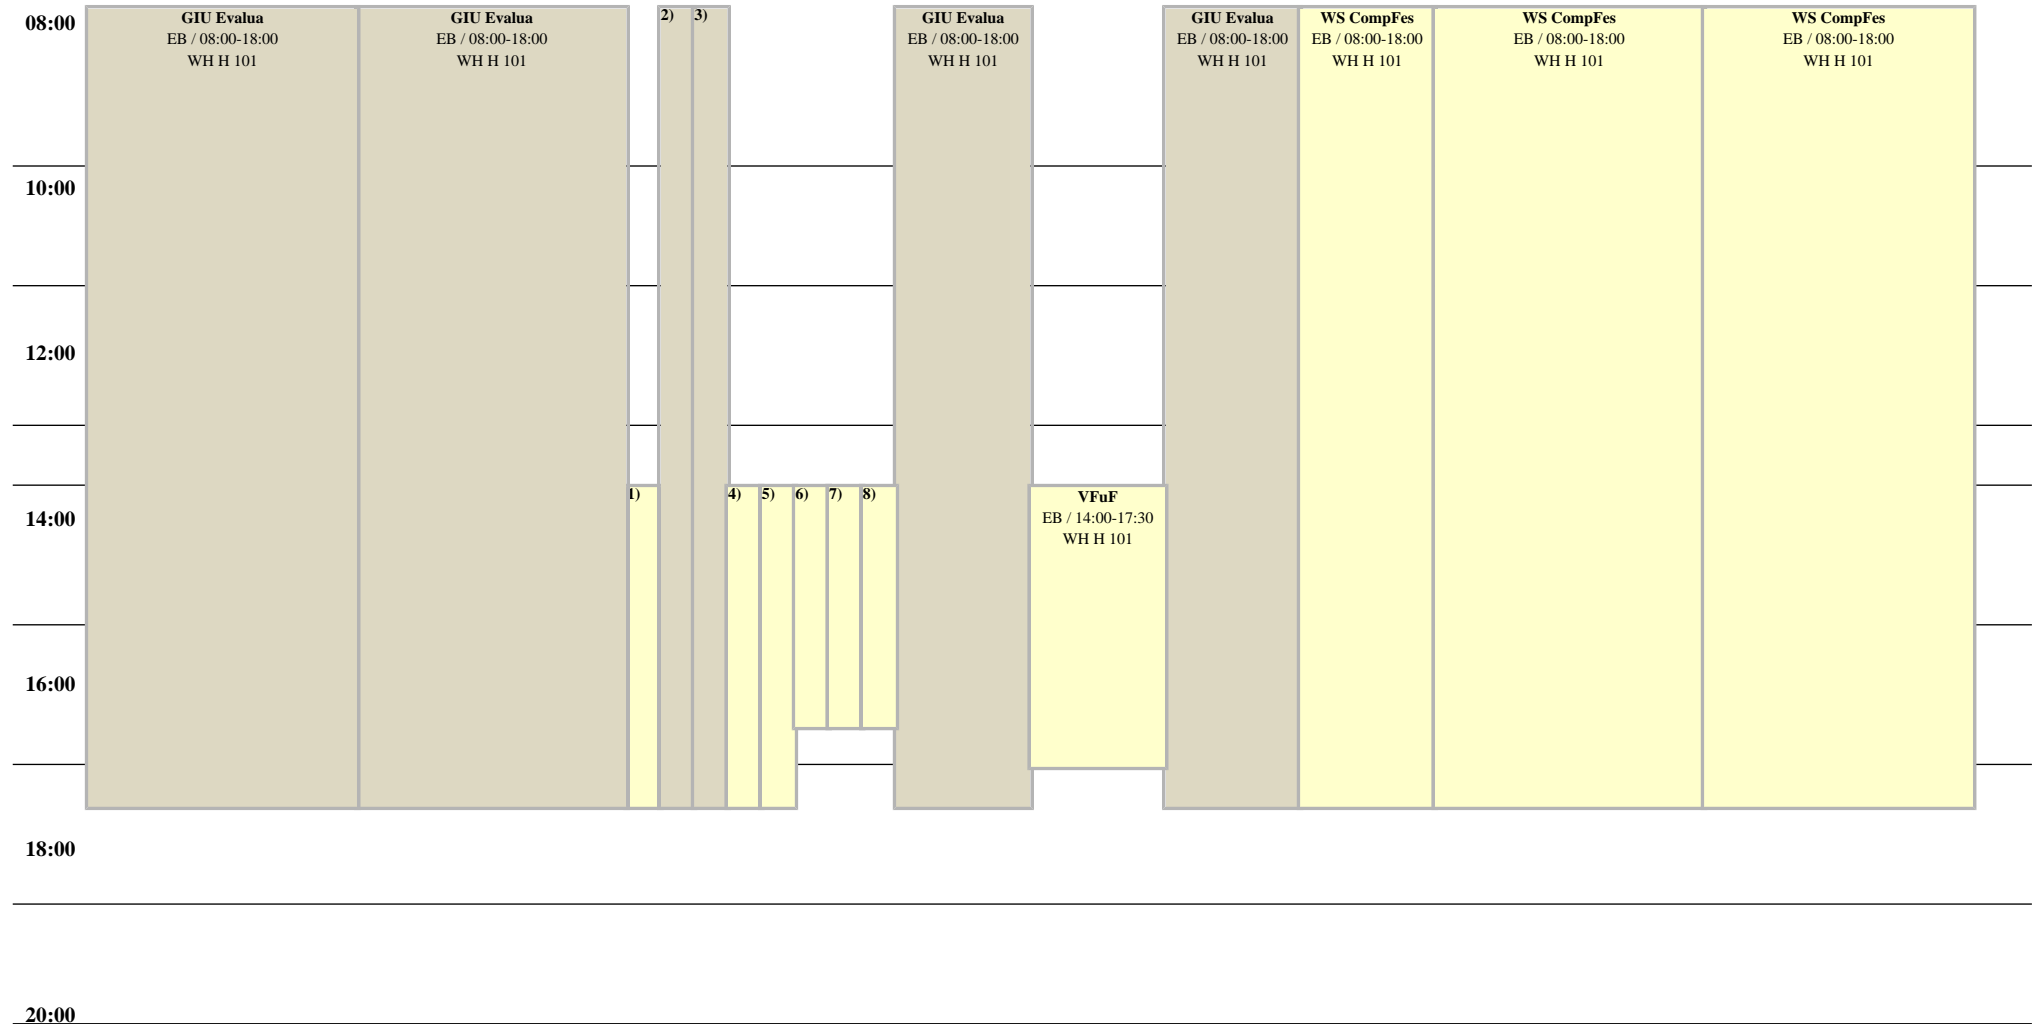

Raumplan Besprechungsraum allg., WH H 101

Weitere Information : <http://lsf.htw-berlin.de>

WH Gebäude H

20 Plätze

Hochschule für Technik
und Wirtschaft Berlin

University of Applied Sciences
WiSe 2024/25

Mo

Di

Mi

Do

Fr

Sa

So

14 tägl.

Block

Einzel

Wöchentlich

Block

Buchungen

Raumplan Besprechungsraum allg., WH H 101

Weitere Information : <http://lsf.htw-berlin.de>

Hochschule für Technik
und Wirtschaft Berlin

University of Applied Sciences
WiSe 2024/25

- 1) **FB4 - FBR (FB4 - FBR)**
09.10.2024,Mi (Einzel), 14:00-18:00 Uhr; Raum: WH H 101
- 2) **GIU Evaluation (GIU Evalua)**
von 16.10.2024 bis 18.10.2024,Mi (Block), 08:00-18:00 Uhr; Raum: WH H 101
- 3) **GIU Evaluation (GIU Evalua)**
von 21.10.2024 bis 23.10.2024,Mi (Block), 08:00-18:00 Uhr; Raum: WH H 101
- 4) **FB4 - FBR (FB4 - FBR)**
08.01.2025,Mi (Einzel), 14:00-18:00 Uhr; Raum: WH H 101
- 5) **FB4 - FBR (FB4 - FBR)**
05.02.2025,Mi (Einzel), 14:00-18:00 Uhr; Raum: WH H 101
- 6) **FNK (FNK)**
20.11.2024,Mi (Einzel), 14:00-17:00 Uhr; Raum: WH H 101
- 7) **FNK (FNK)**
18.12.2024,Mi (Einzel), 14:00-17:00 Uhr; Raum: WH H 101
- 8) **FNK (FNK)**
15.01.2025,Mi (Einzel), 14:00-17:00 Uhr; Raum: WH H 101