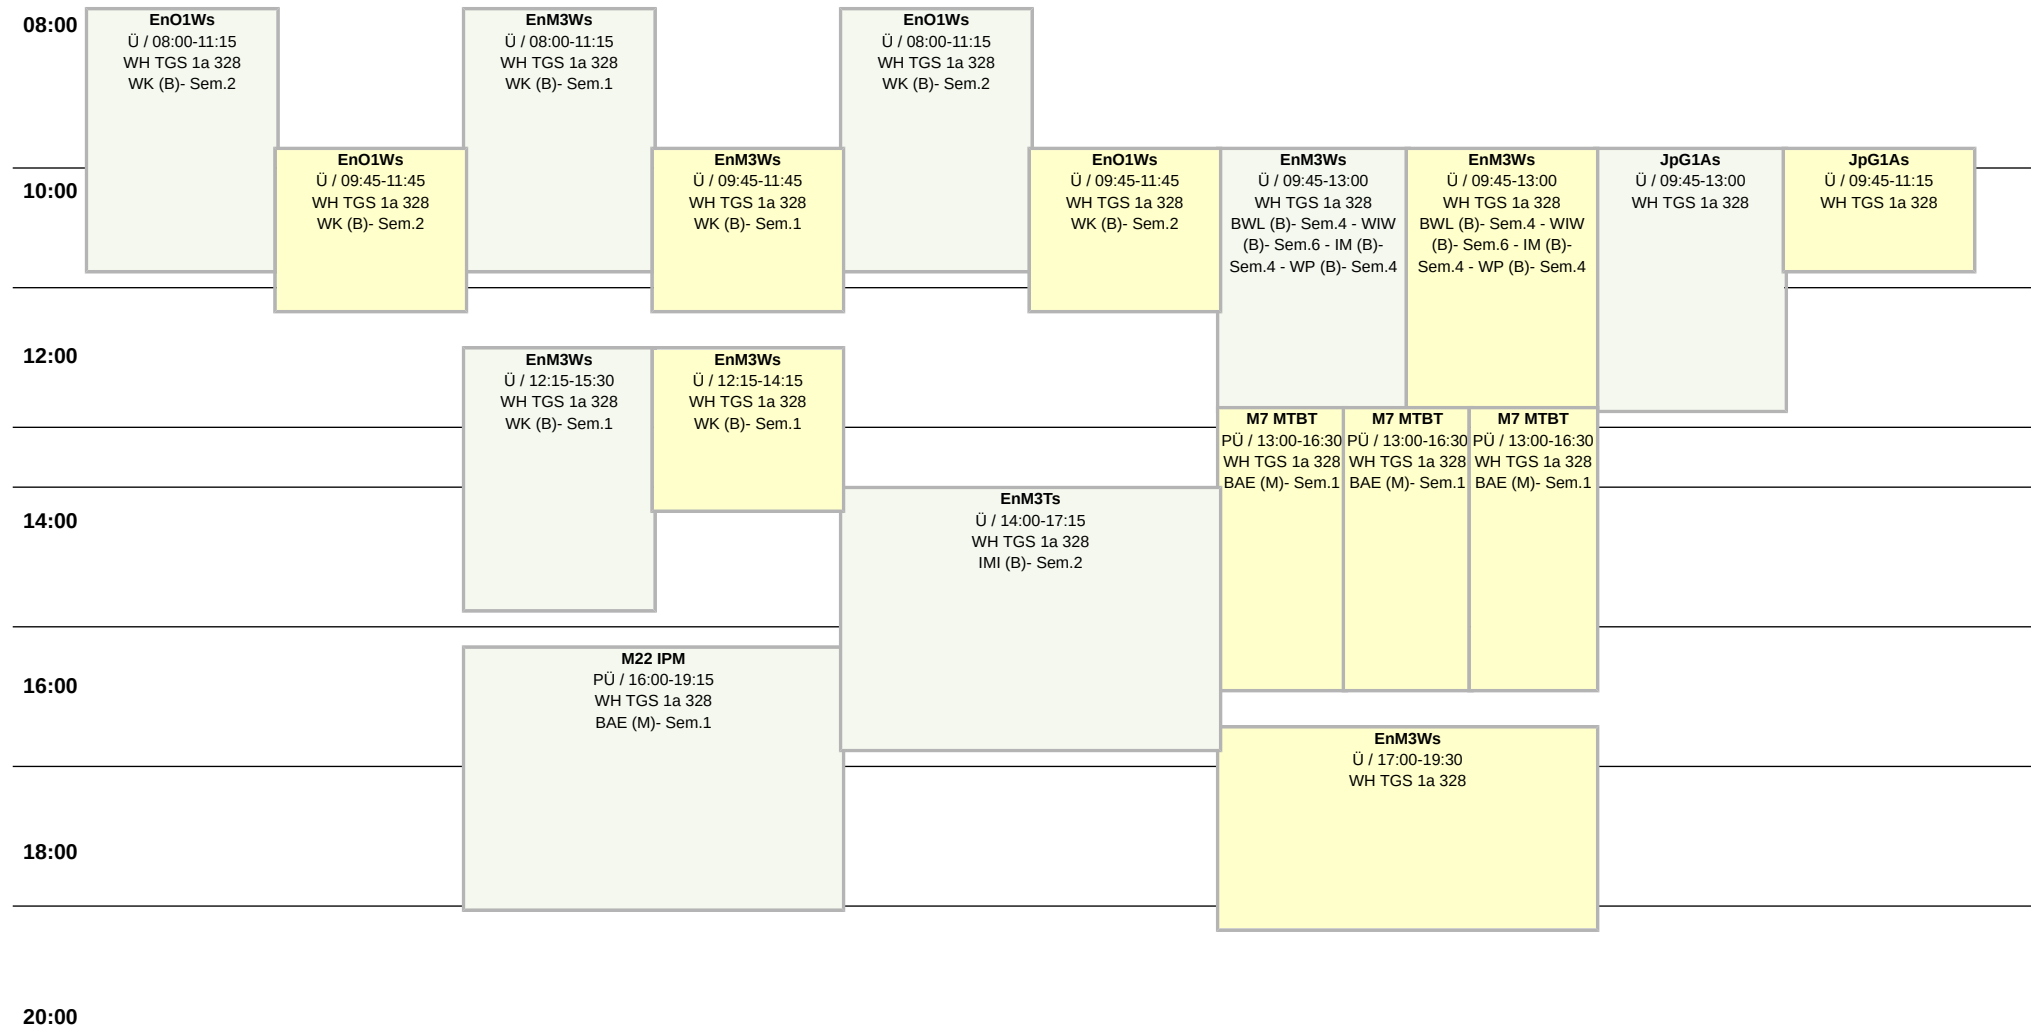

# Raumplan Seminarraum, WH TGS 1a 328

Weitere Information : <https://lsf.htw-berlin.de/>

TGS Haus 1a/b

30 Plätze

Hochschule für Technik  
und Wirtschaft Berlin

University of Applied Sciences  
SoSe 2026

Mo

Di

Mi

Do

Fr

14 tägl.

Block

Einzel

Wöchentlich

Block