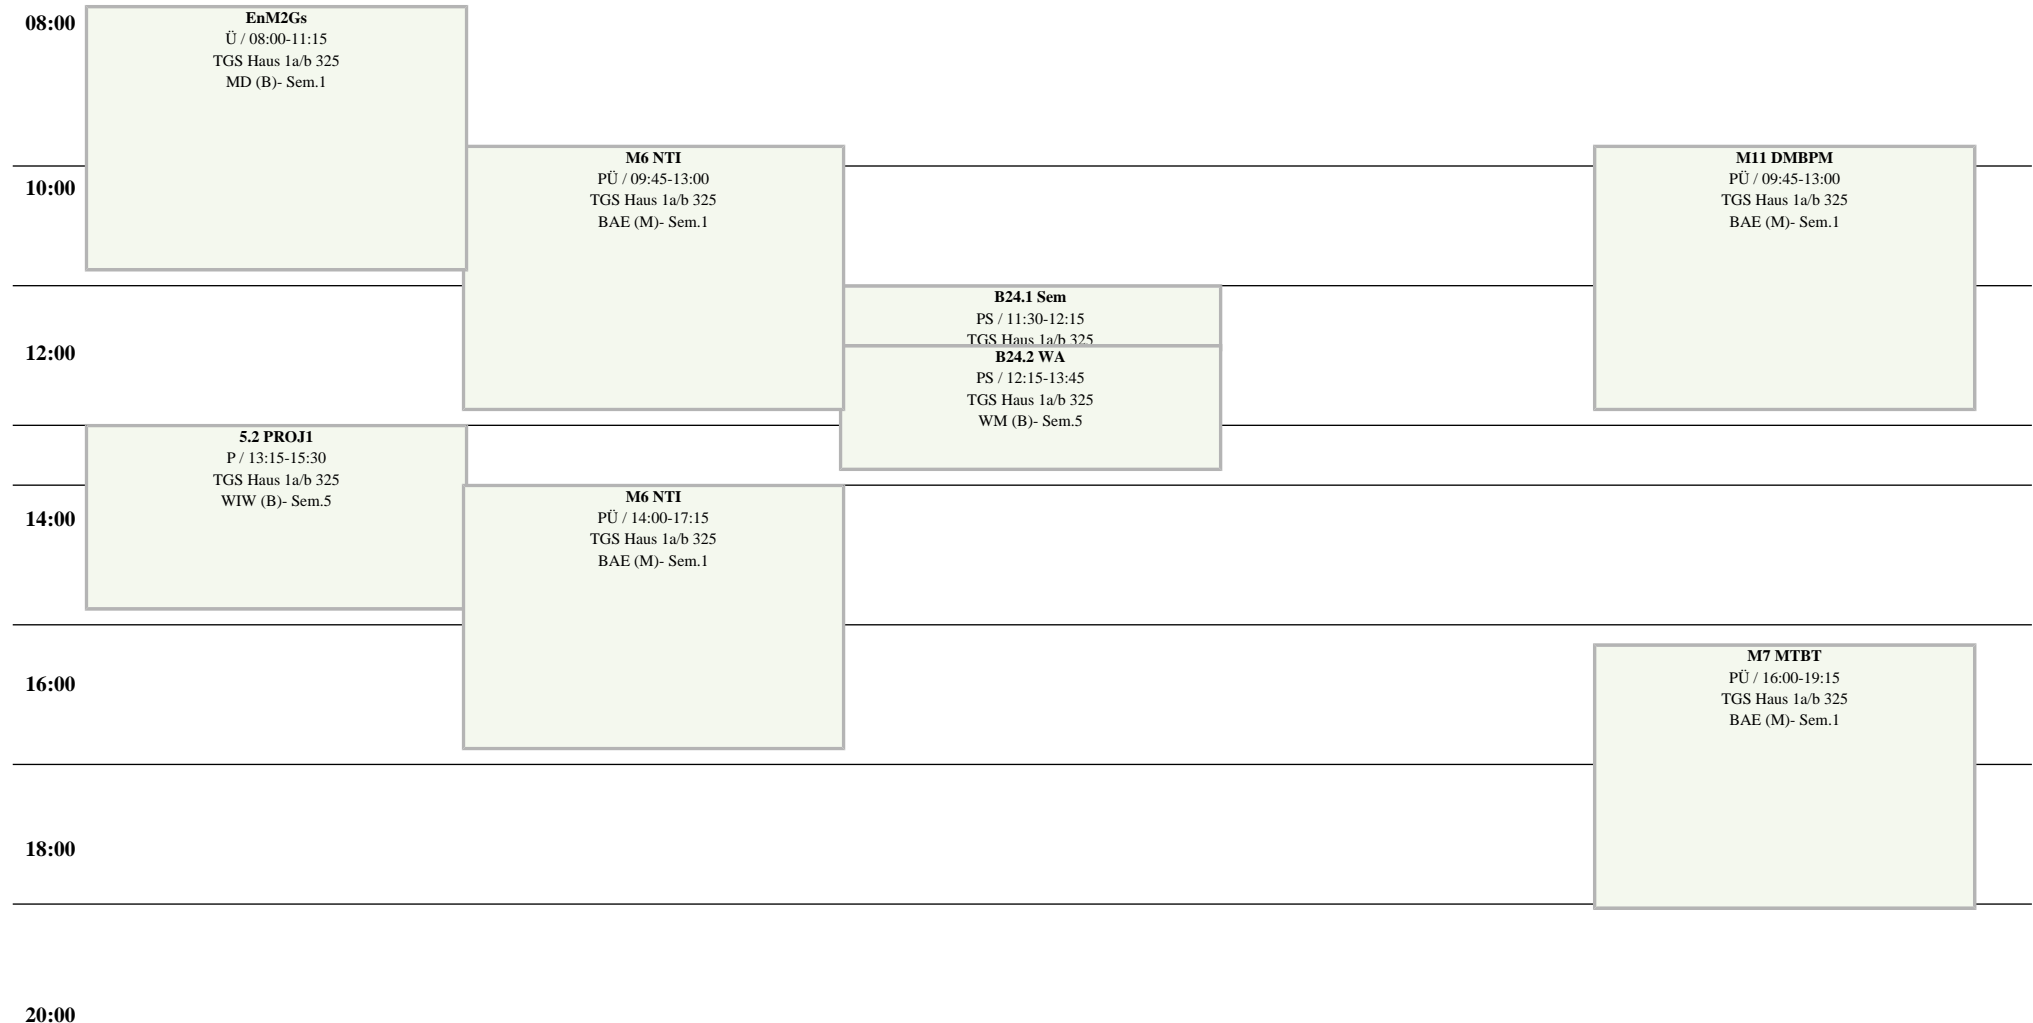

Raumplan Seminarraum, TGS Haus 1a/b 325

Weitere Information : <http://lsf.htw-berlin.de>

TGS Haus 1a/b

20 Plätze

Hochschule für Technik
und Wirtschaft Berlin

University of Applied Sciences
WiSe 2024/25

Mo

Di

Mi

Do

Fr

14 tägl.

Block

Einzel

Wöchentlich

Block