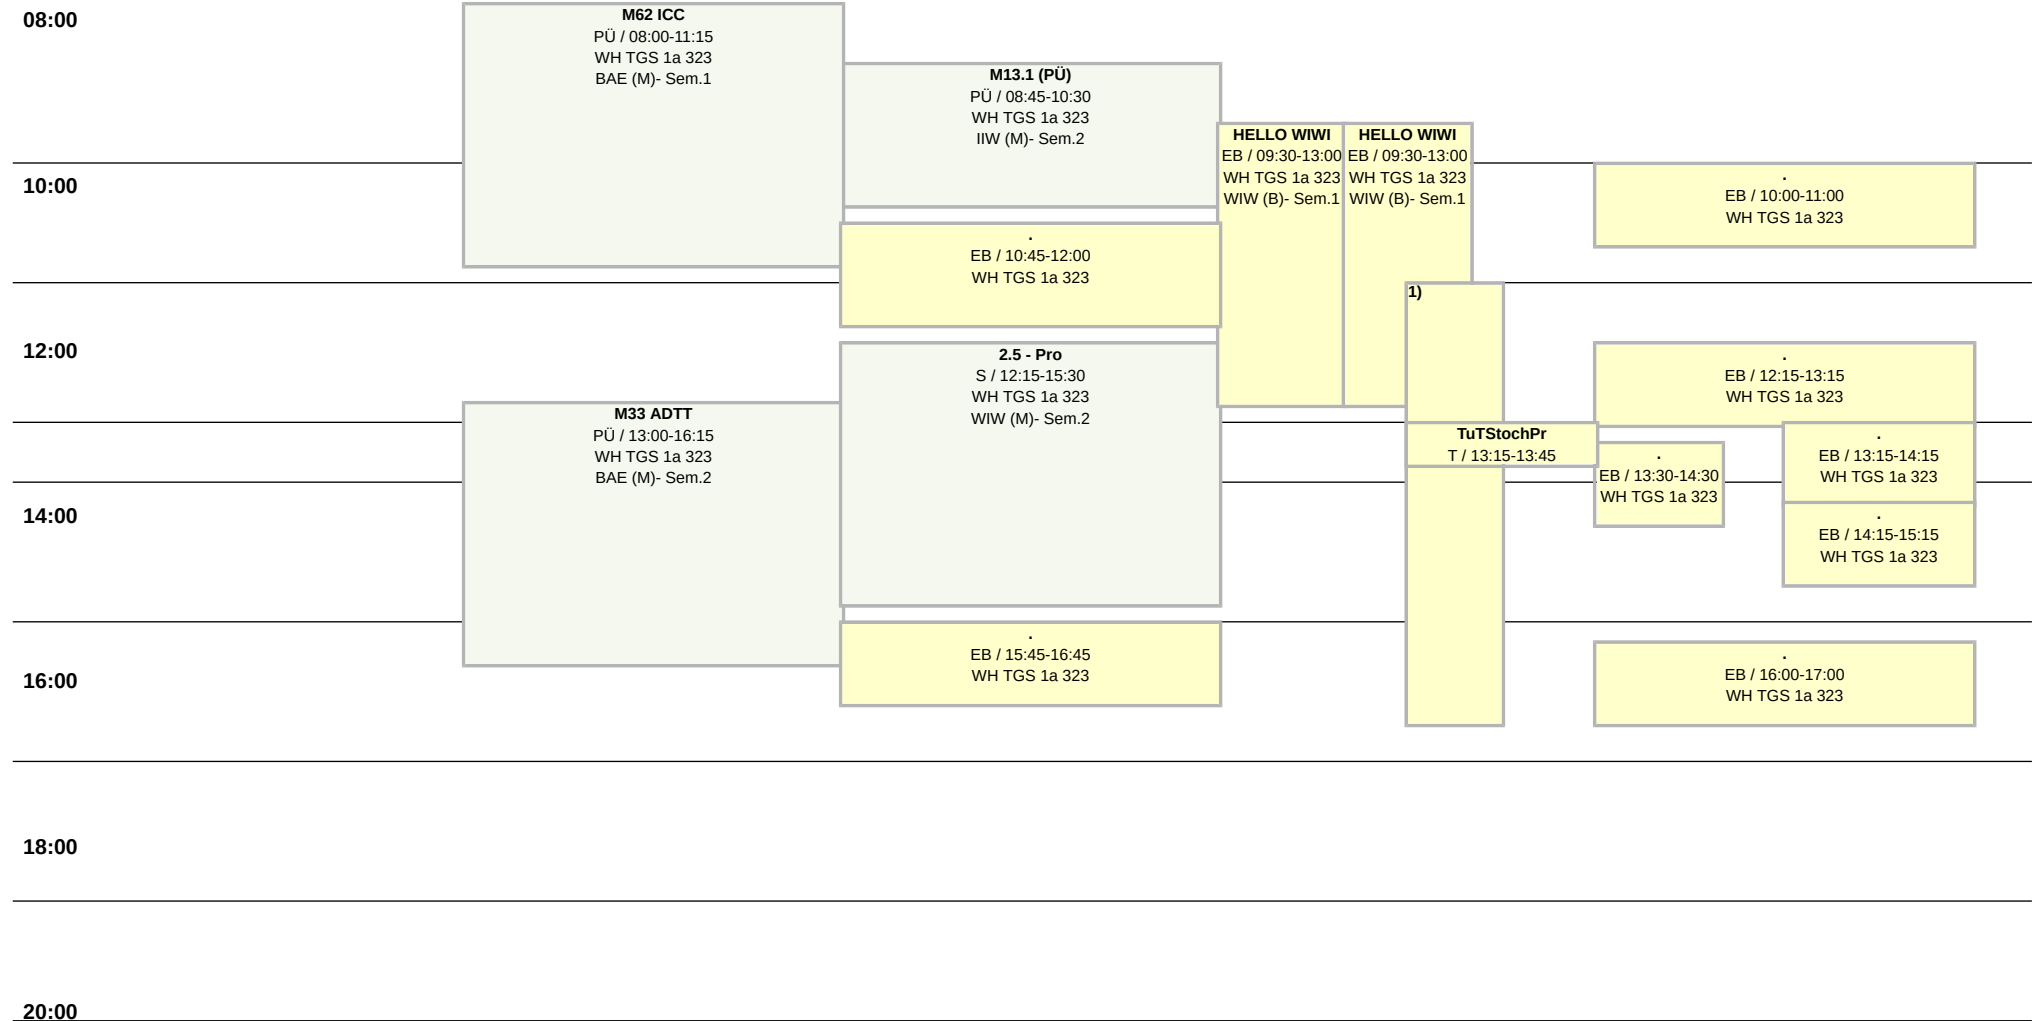

# Raumplan Seminarraum, WH TGS 1a 323

Weitere Information : <https://lsf.htw-berlin.de/>

TGS Haus 1a/b

20 Plätze

Hochschule für Technik  
und Wirtschaft Berlin

University of Applied Sciences  
SoSe 2026

Mo

Di

Mi

Do

Fr

14 tägl.

Block

Einzel

Wöchentlich

Block

# Raumplan Seminarraum, WH TGS 1a 323

Weitere Information : <https://lsf.htw-berlin.de/>

Hochschule für Technik  
und Wirtschaft Berlin

University of Applied Sciences  
SoSe 2026

- 1) **5.42 - Marketing/Innovation 1 (SL) (5.42 MI1)**  
23.07.2026,Do (Einzel), 11:30-17:00 Uhr; Raum: WH TGS 1a 323; Studiengang: WIW (B)5