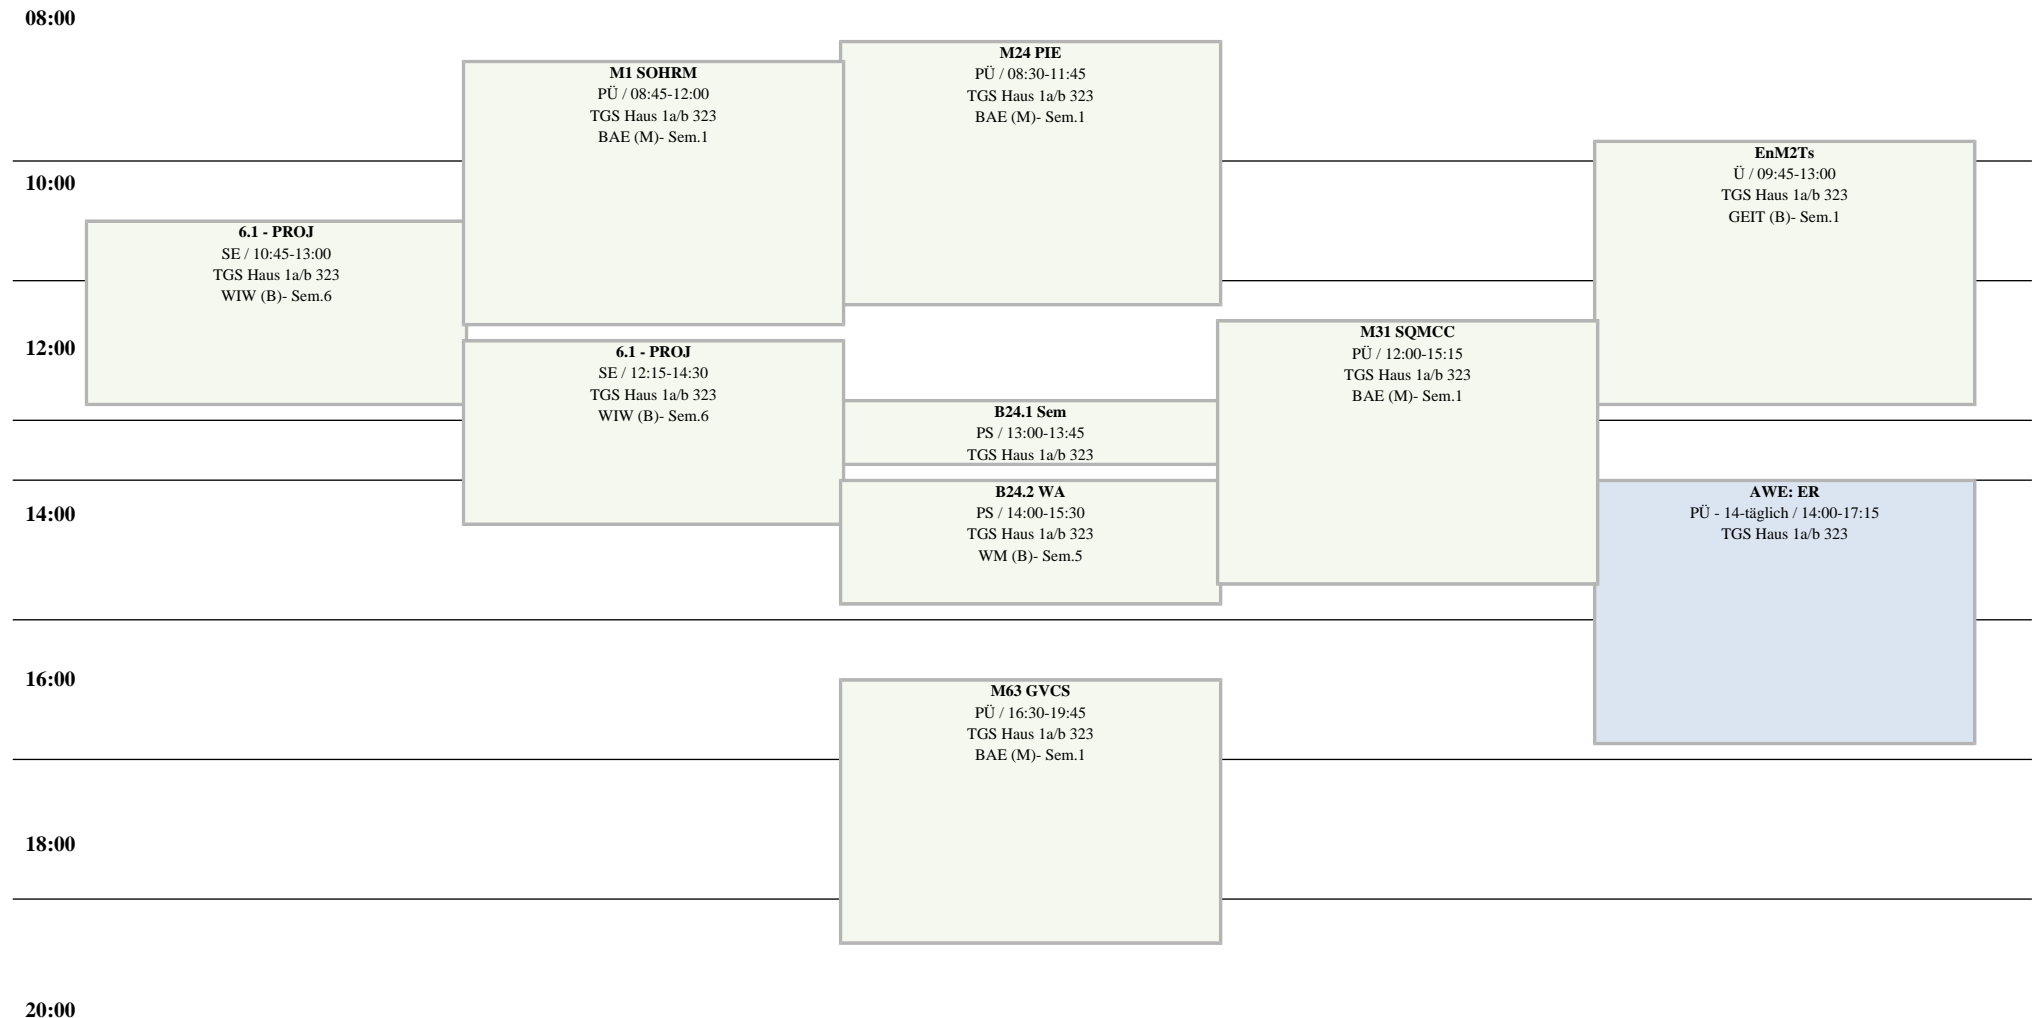

# Raumplan Seminarraum, TGS Haus 1a/b 323

Weitere Information : <http://lsf.htw-berlin.de>

TGS Haus 1a/b

20 Plätze

Hochschule für Technik  
und Wirtschaft Berlin

University of Applied Sciences  
WiSe 2024/25

**Mo**

**Di**

**Mi**

**Do**

**Fr**

14 tägl.

Block

Einzel