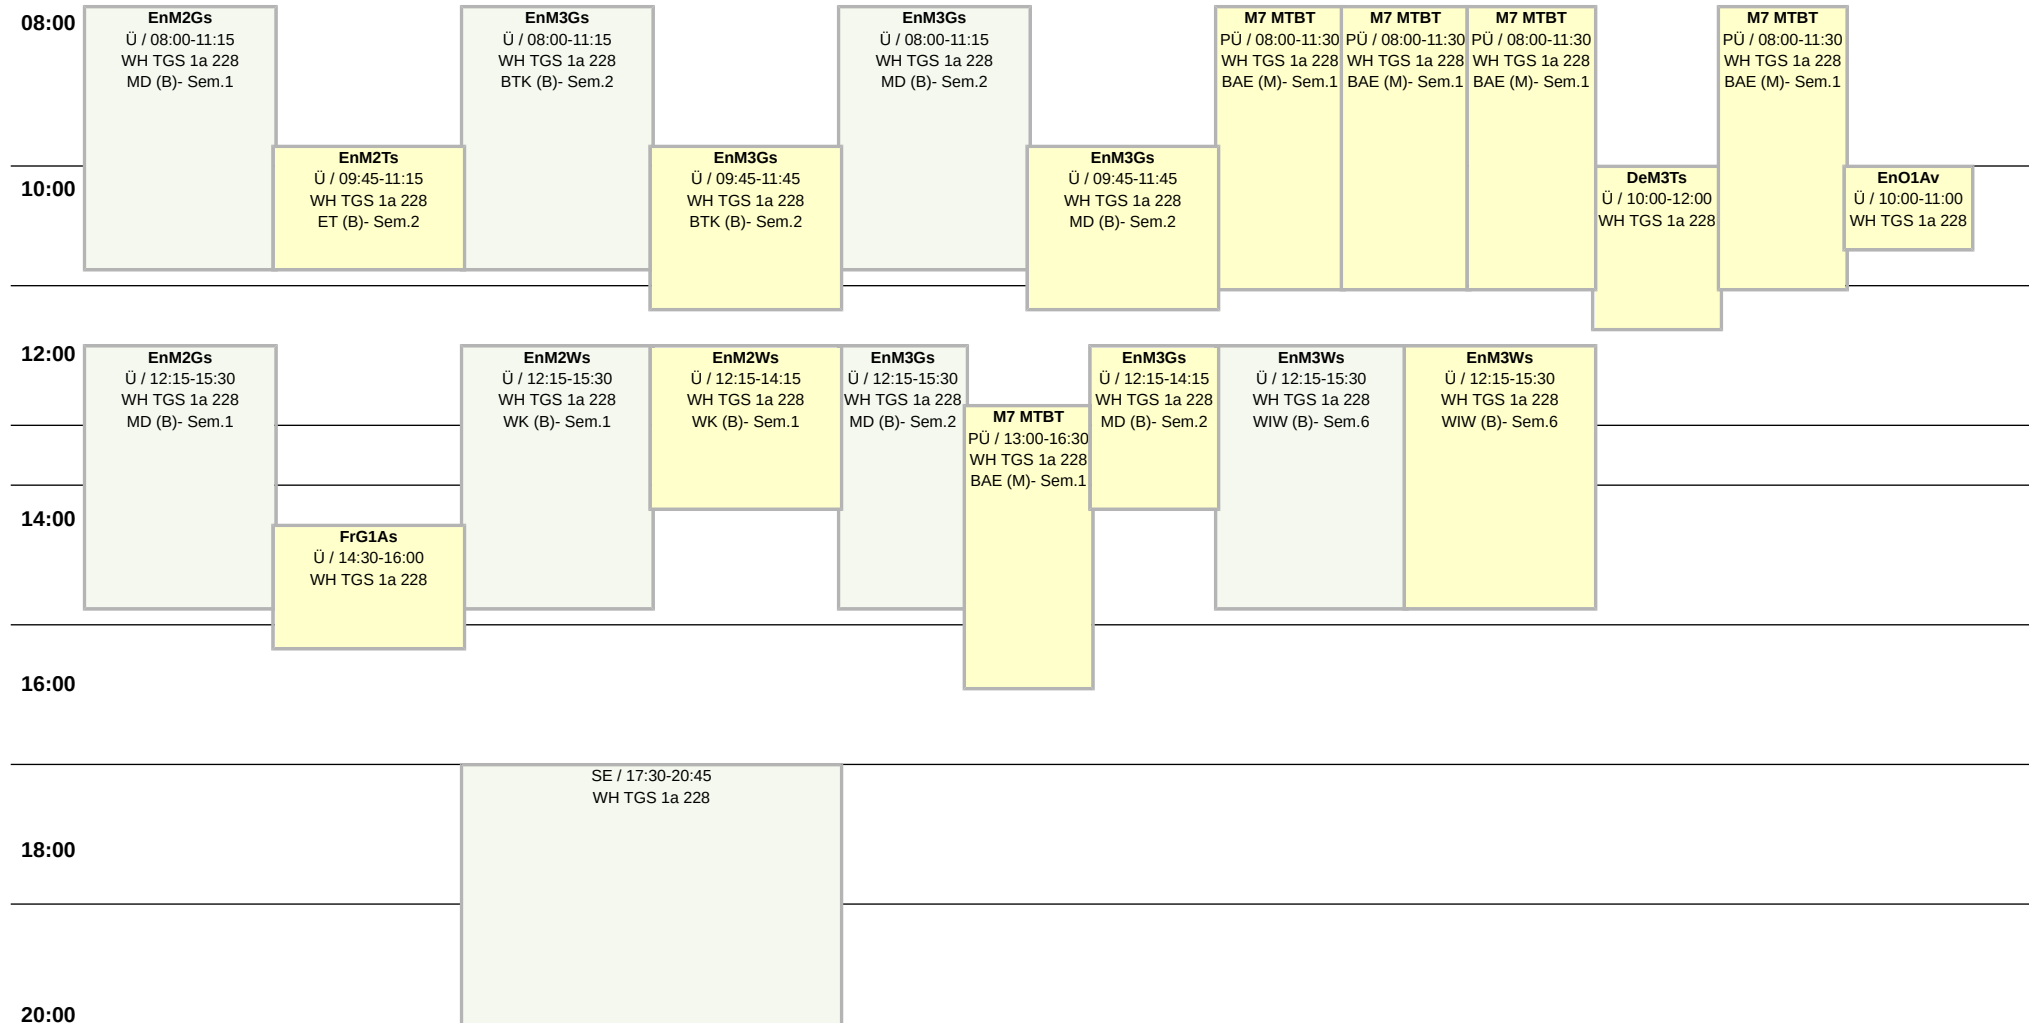

Raumplan Seminarraum, WH TGS 1a 228

Weitere Information : <https://lsf.htw-berlin.de/>

TGS Haus 1a/b

30 Plätze

Hochschule für Technik
und Wirtschaft Berlin

University of Applied Sciences
SoSe 2026

Mo

Di

Mi

Do

Fr

14 tägl.

Block

Einzel

Wöchentlich

Block