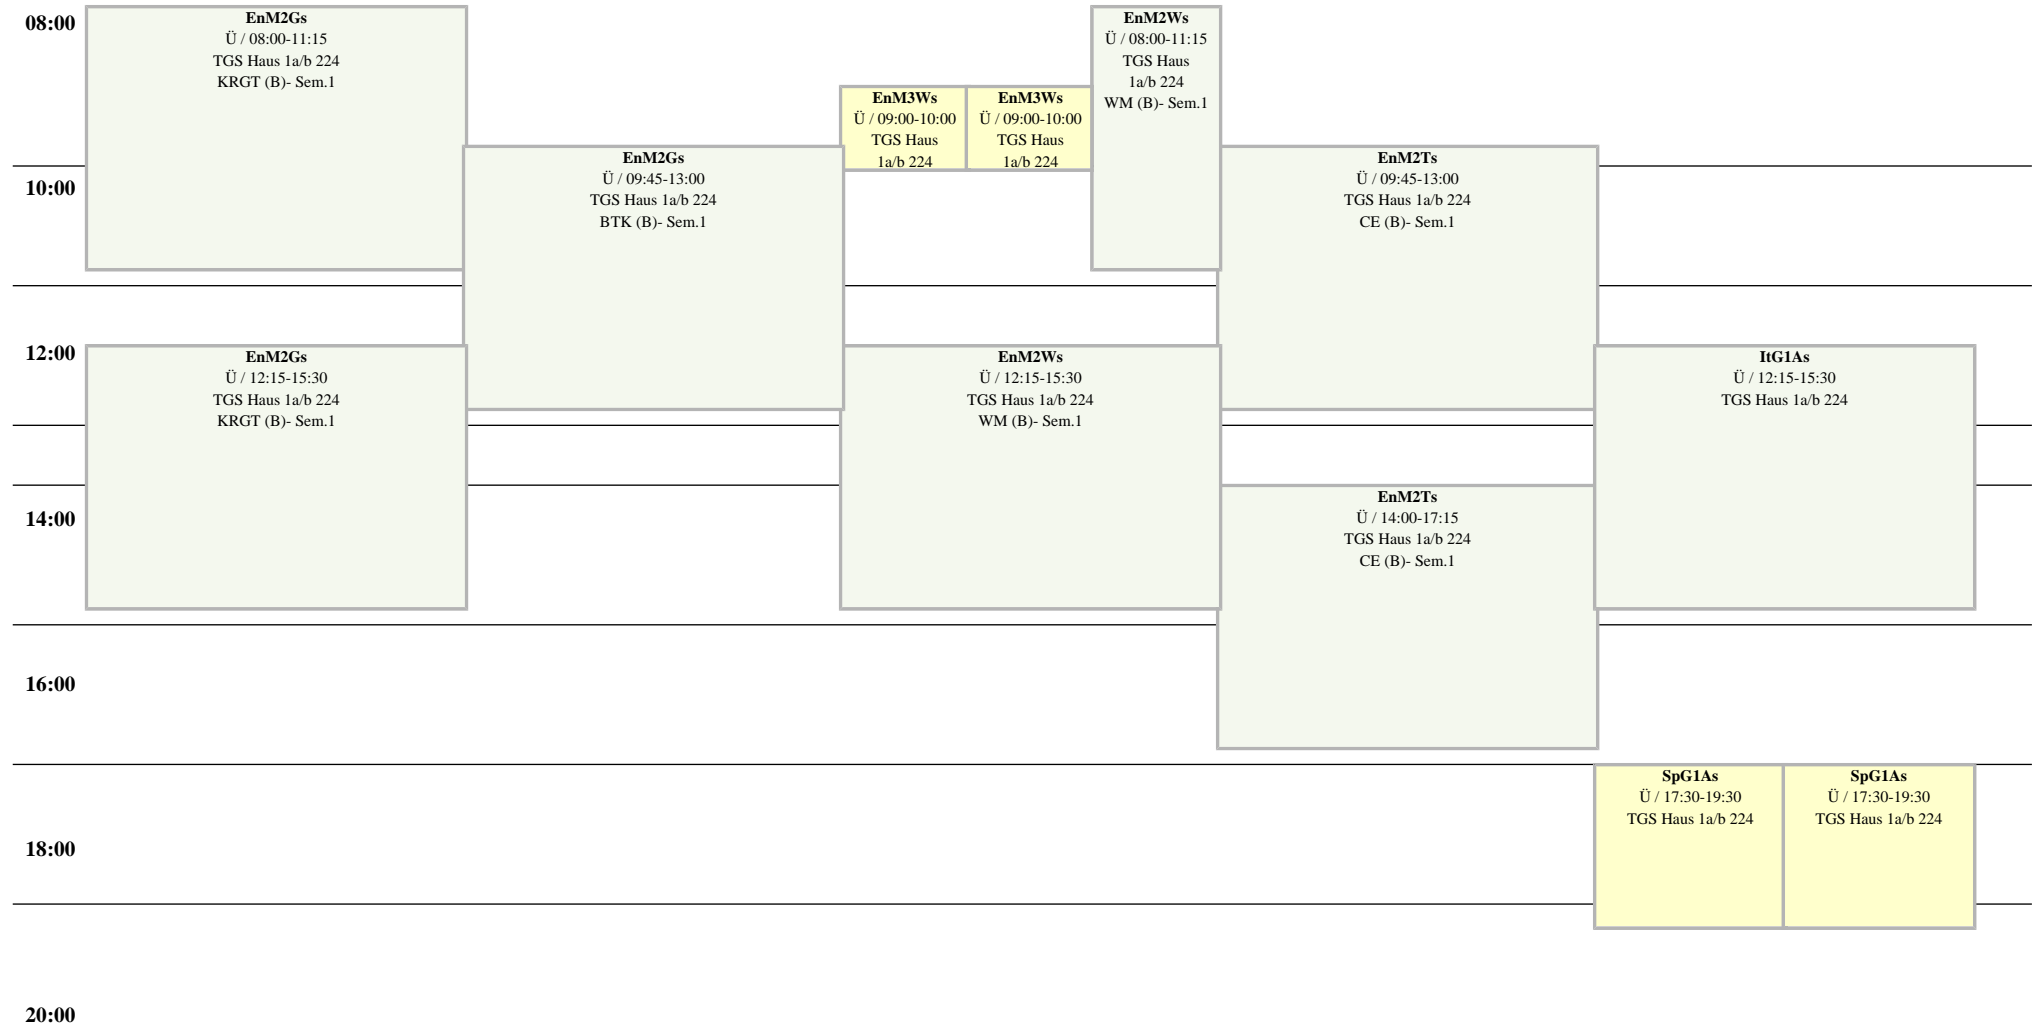

Raumplan Seminarraum, TGS Haus 1a/b 224

Weitere Information : <http://lsf.htw-berlin.de>

TGS Haus 1a/b

30 Plätze

Hochschule für Technik
und Wirtschaft Berlin

University of Applied Sciences
WiSe 2024/25

Mo

Di

Mi

Do

Fr

14 tägl.

Block

Einzel

Wöchentlich

Block