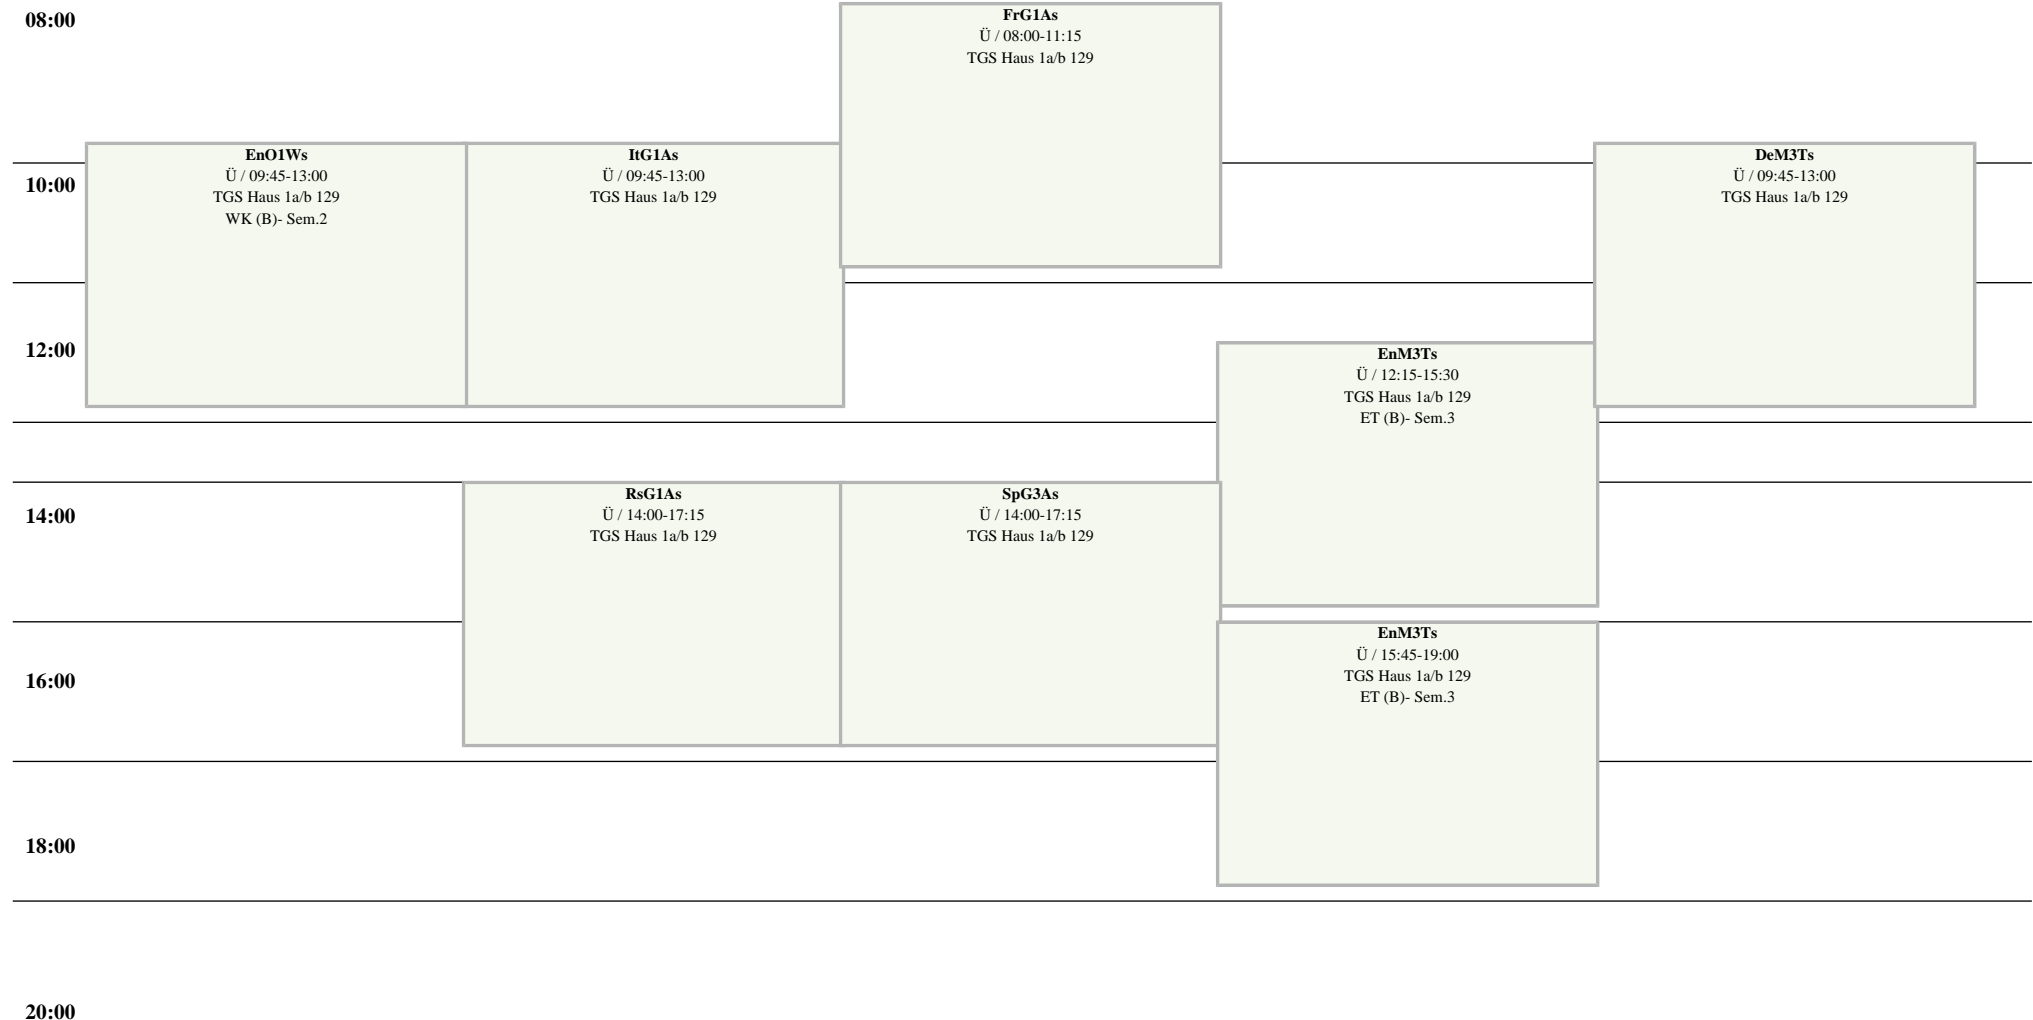

# Raumplan Seminarraum, TGS Haus 1a/b 129

Weitere Information : <http://lsf.htw-berlin.de>

TGS Haus 1a/b

20 Plätze

Hochschule für Technik  
und Wirtschaft Berlin

University of Applied Sciences  
WiSe 2024/25

**Mo**

**Di**

**Mi**

**Do**

**Fr**

14 tägl.

Block

Einzel