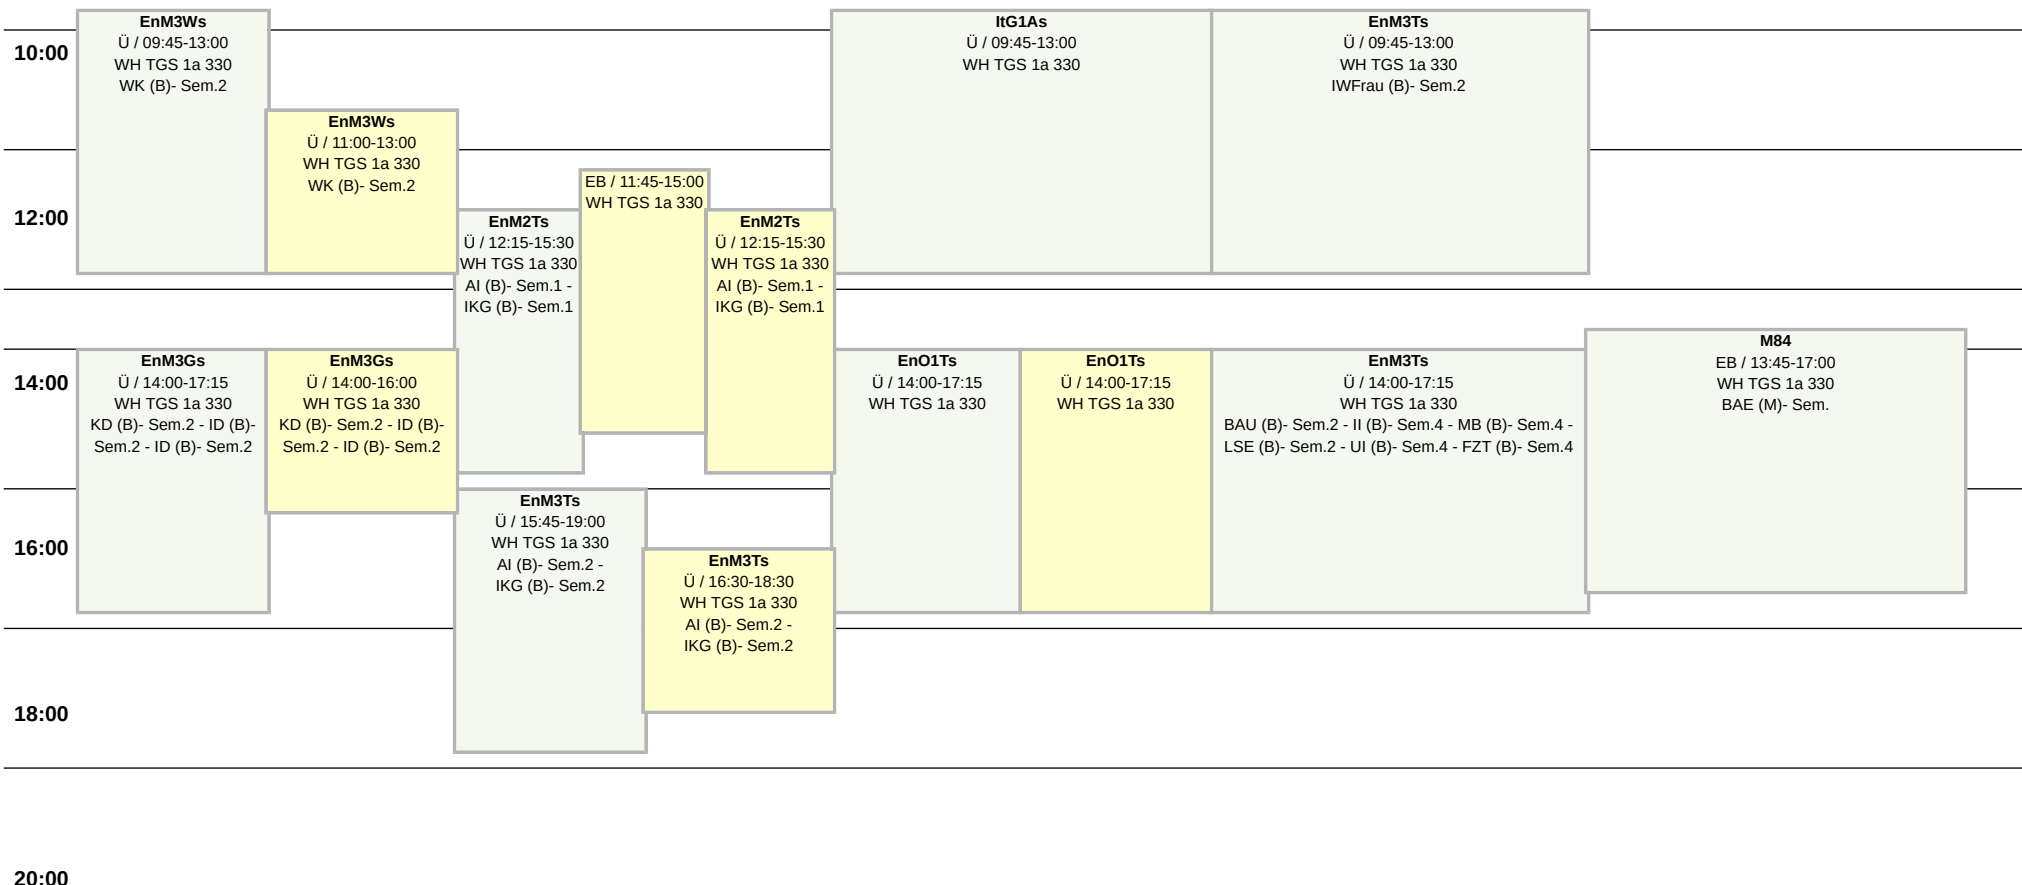

Raumplan Seminarraum, WH TGS 1a 330

Weitere Information : <https://lsf.htw-berlin.de/>

TGS Haus 1a/b

26 Plätze

Hochschule für Technik
und Wirtschaft Berlin

University of Applied Sciences
SoSe 2026

Mo

Di

Mi

Do

Fr

08:00

20:00

14 tägl.

Block

Einzel

Wöchentlich

Block

Buchungen