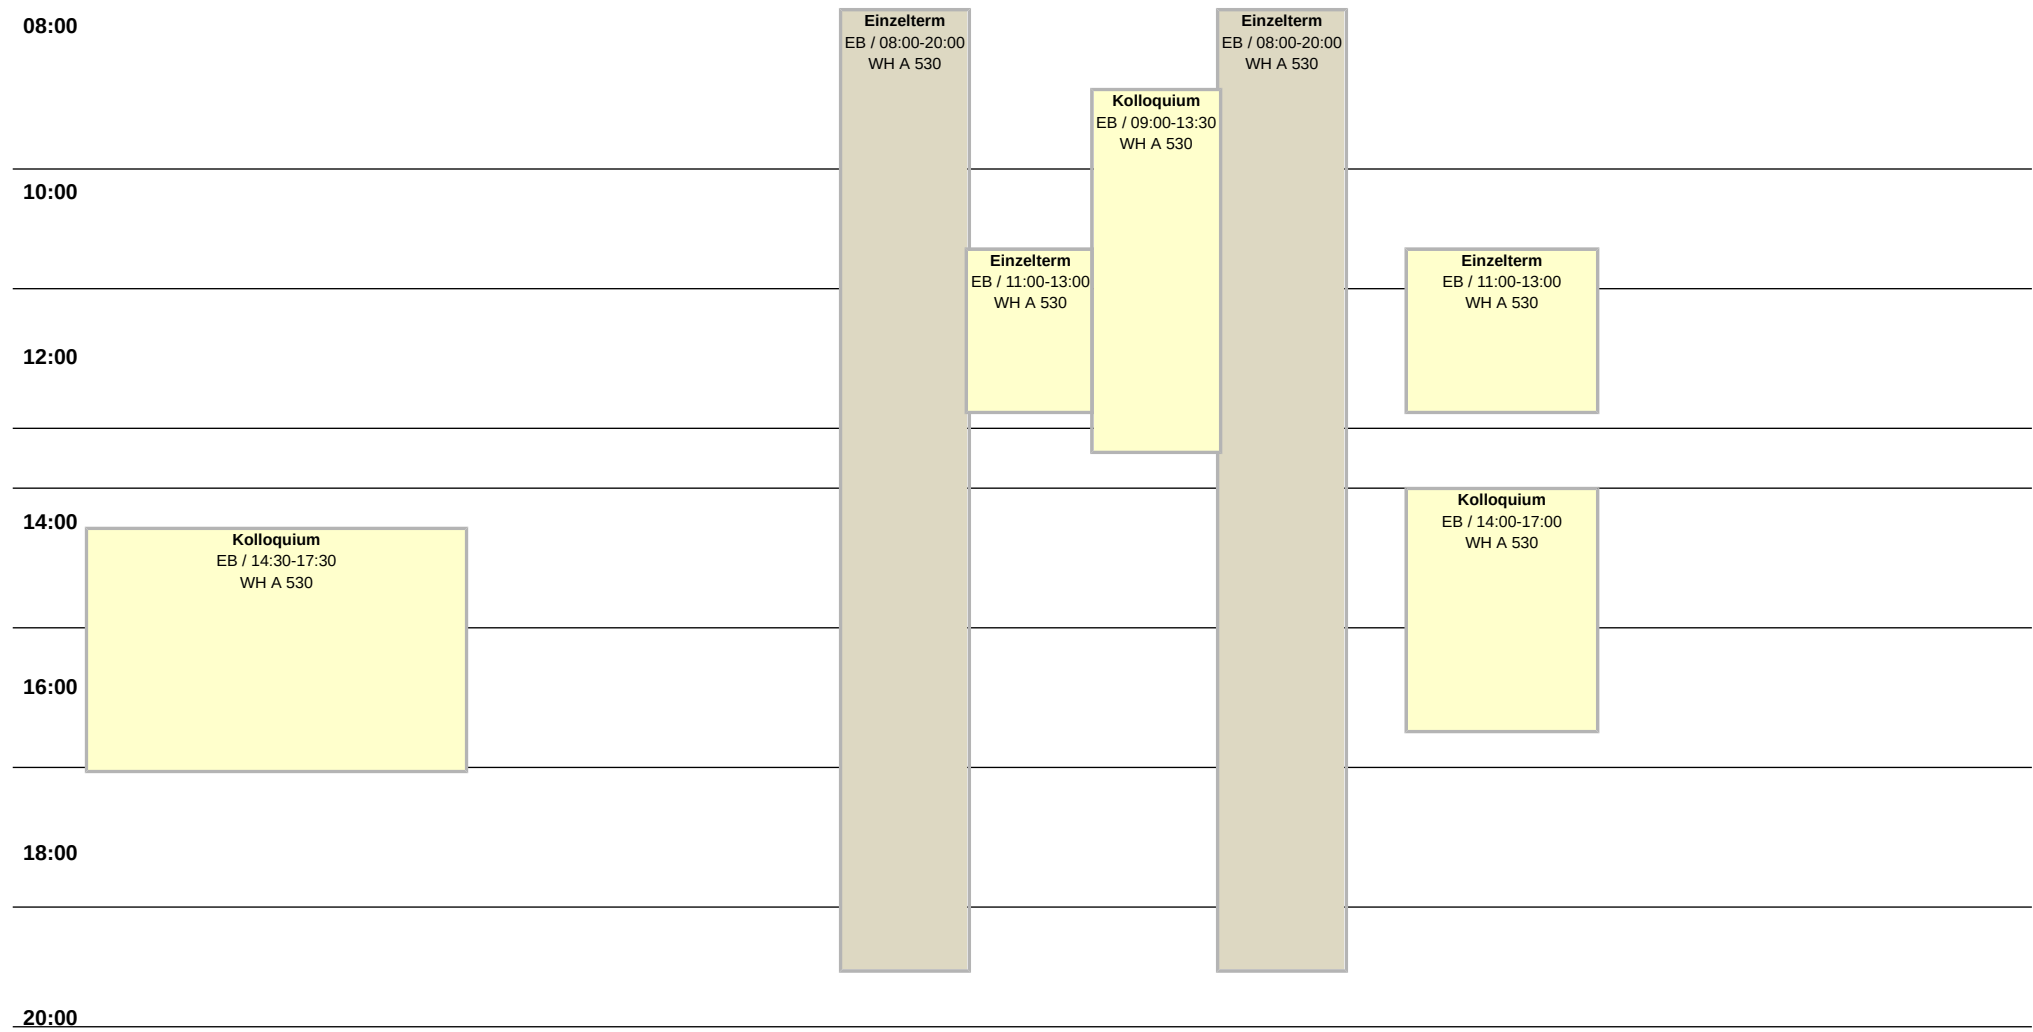

# Raumplan Besprechungsraum allg., WH A 530

Weitere Information : <http://lsf.htw-berlin.de>

WH Gebäude A

16 Plätze

Hochschule für Technik  
und Wirtschaft Berlin

University of Applied Sciences  
SoSe 2026

Mo

Di

Mi

Do

Fr

14 tägl.

Block

Einzel

Wöchentlich

Block

Buchungen