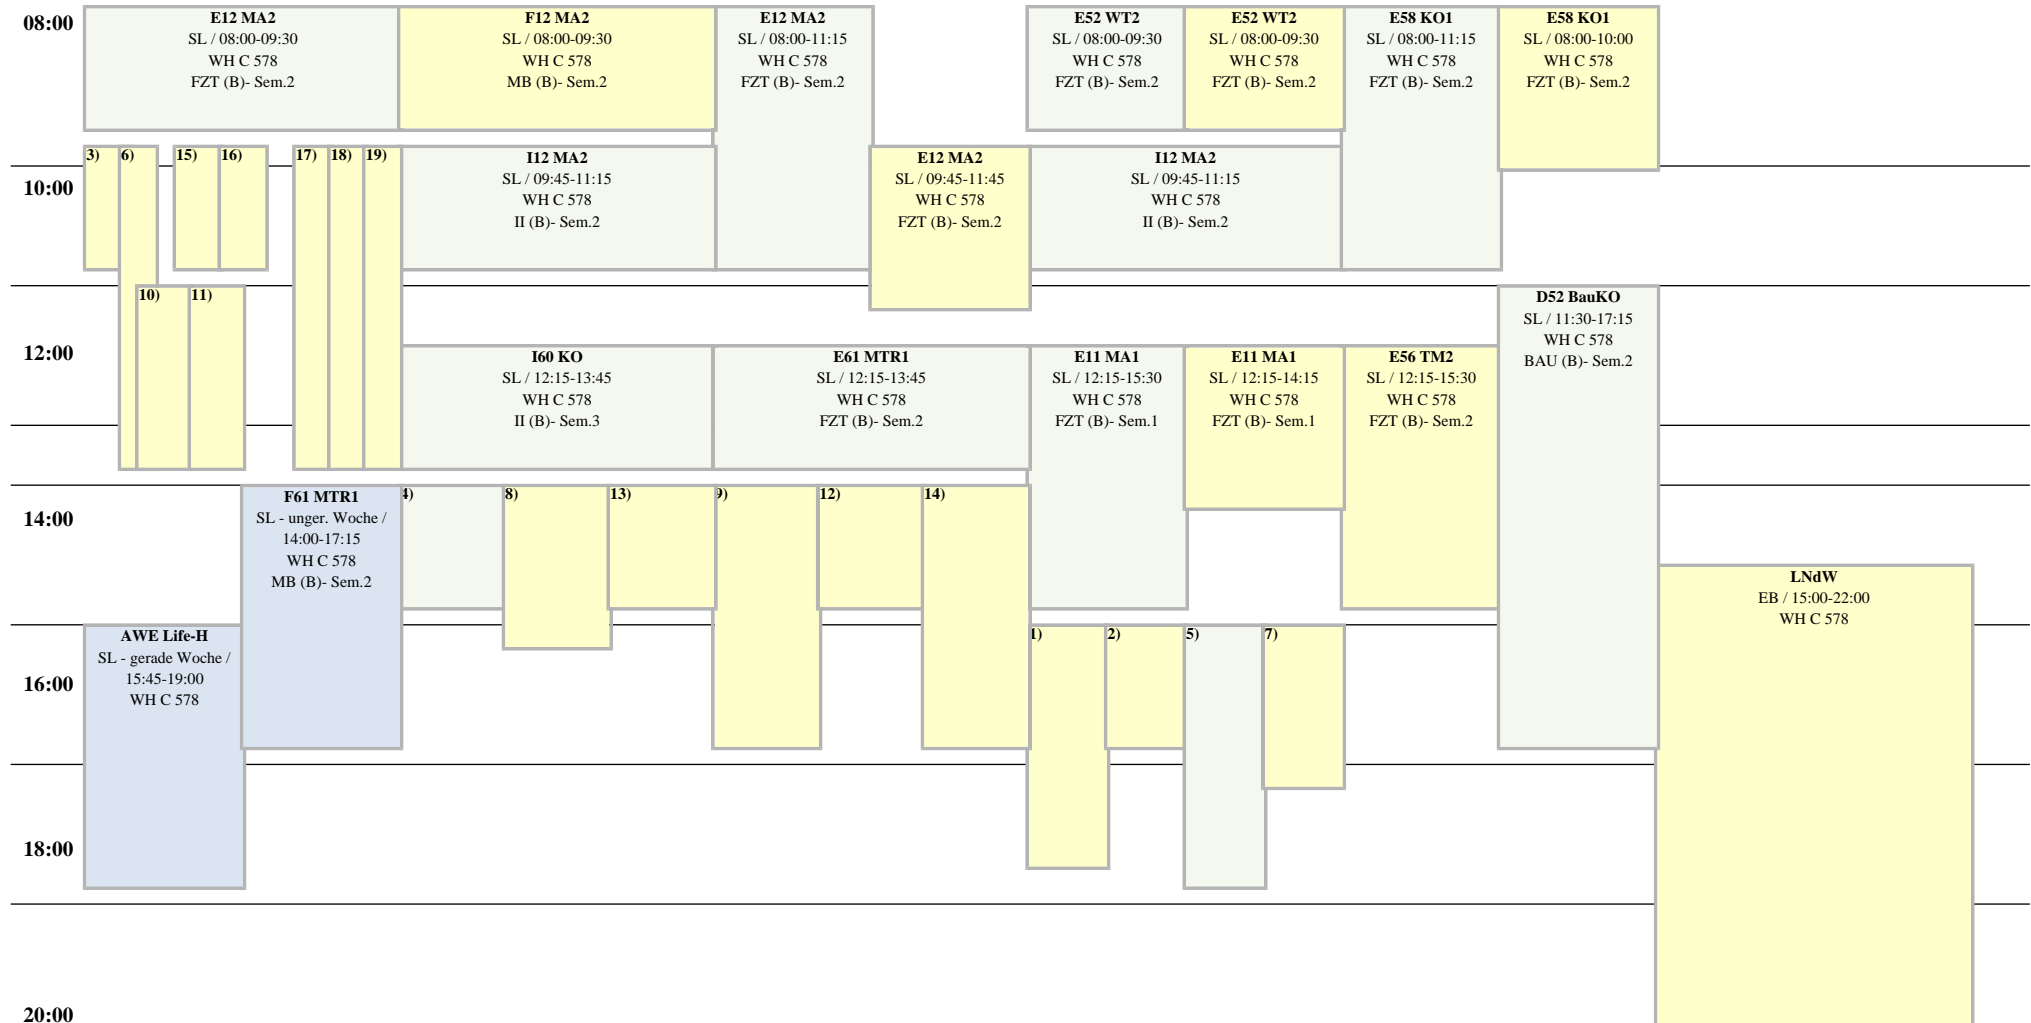

Raumplan Seminarraum, WH C 578

Weitere Information : <http://lsf.htw-berlin.de>

WH Gebäude C

60 Plätze

Hochschule für Technik
und Wirtschaft Berlin

University of Applied Sciences
SoSe 2024

Mo

Di

Mi

Do

Fr

Sa

14 tägl.

Block

Einzel

Wöchentlich