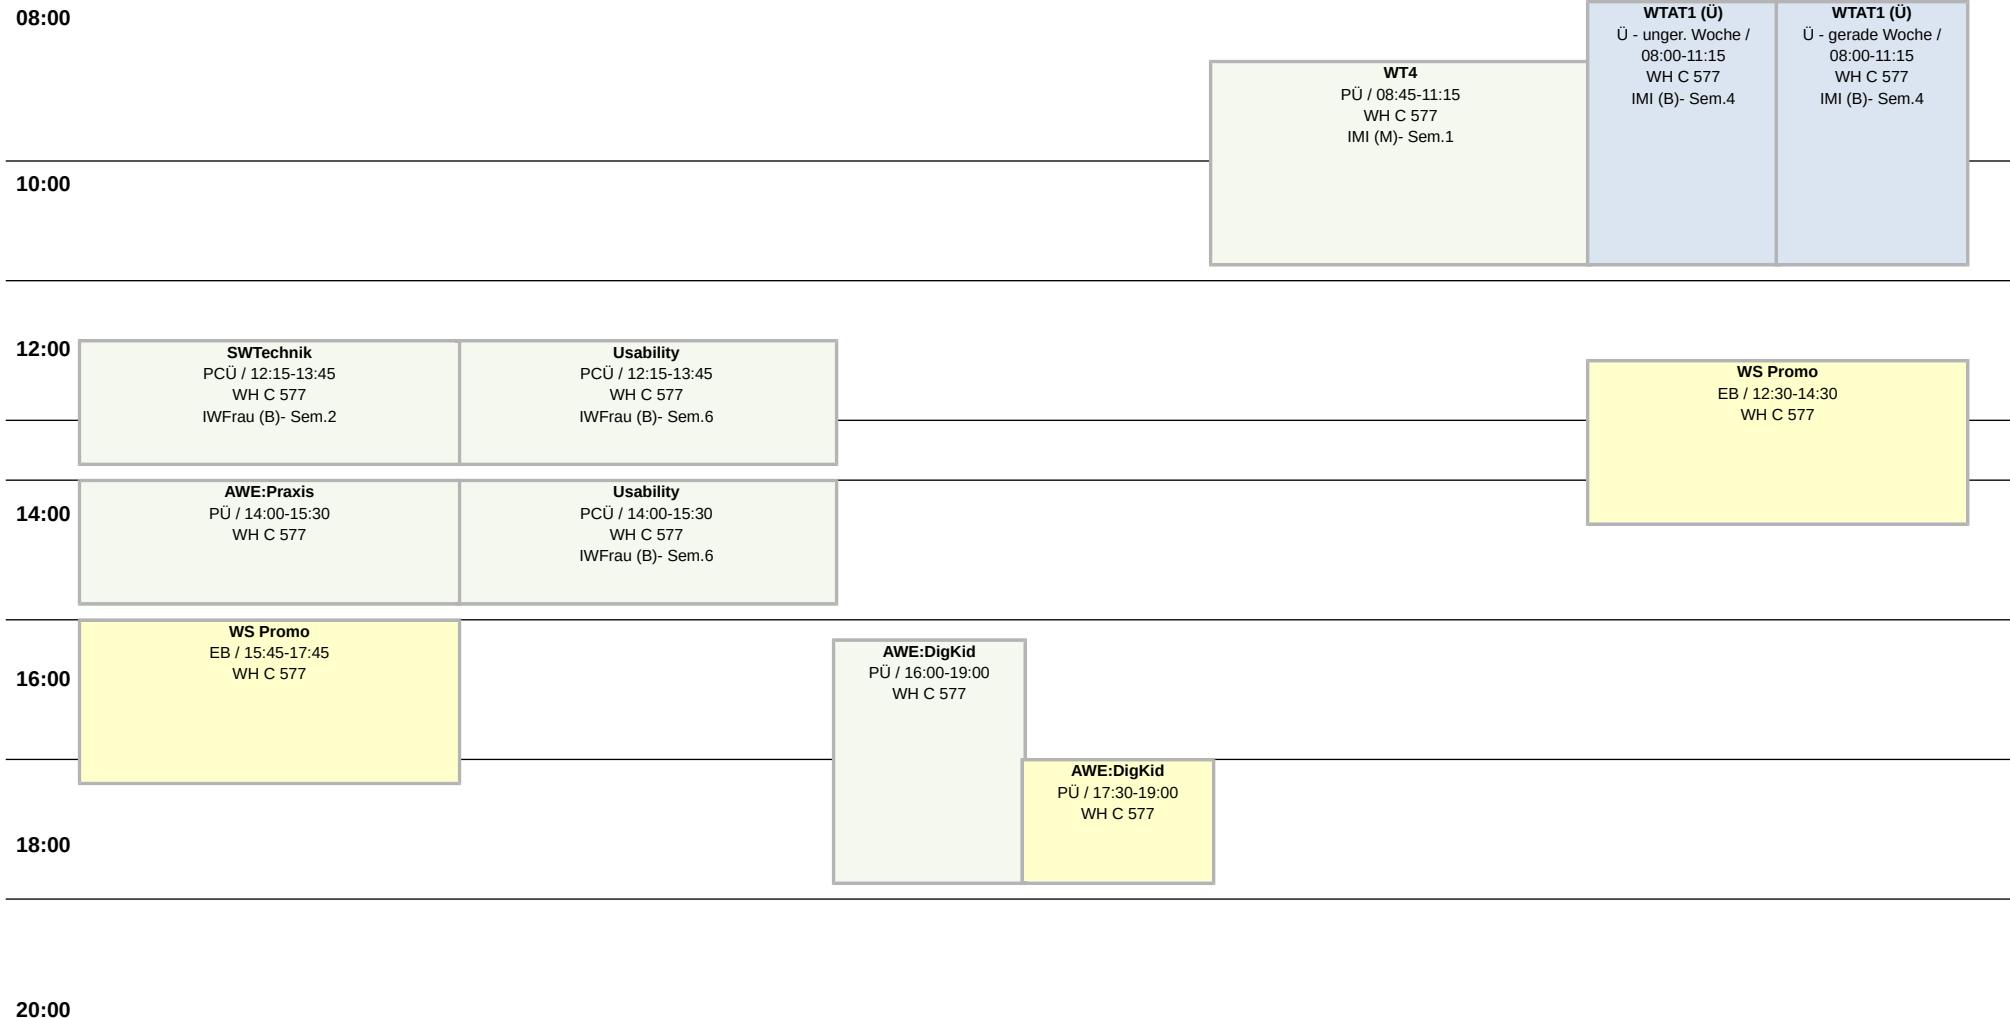

Raumplan Techn. Labor, WH C 577

Weitere Information : <http://lsf.htw-berlin.de>

WH Gebäude C

20 Plätze

Hochschule für Technik
und Wirtschaft Berlin

University of Applied Sciences
SoSe 2026

Mo

Di

Mi

Do

Fr

14 tägl.

Block

Einzel

Wöchentlich

Block