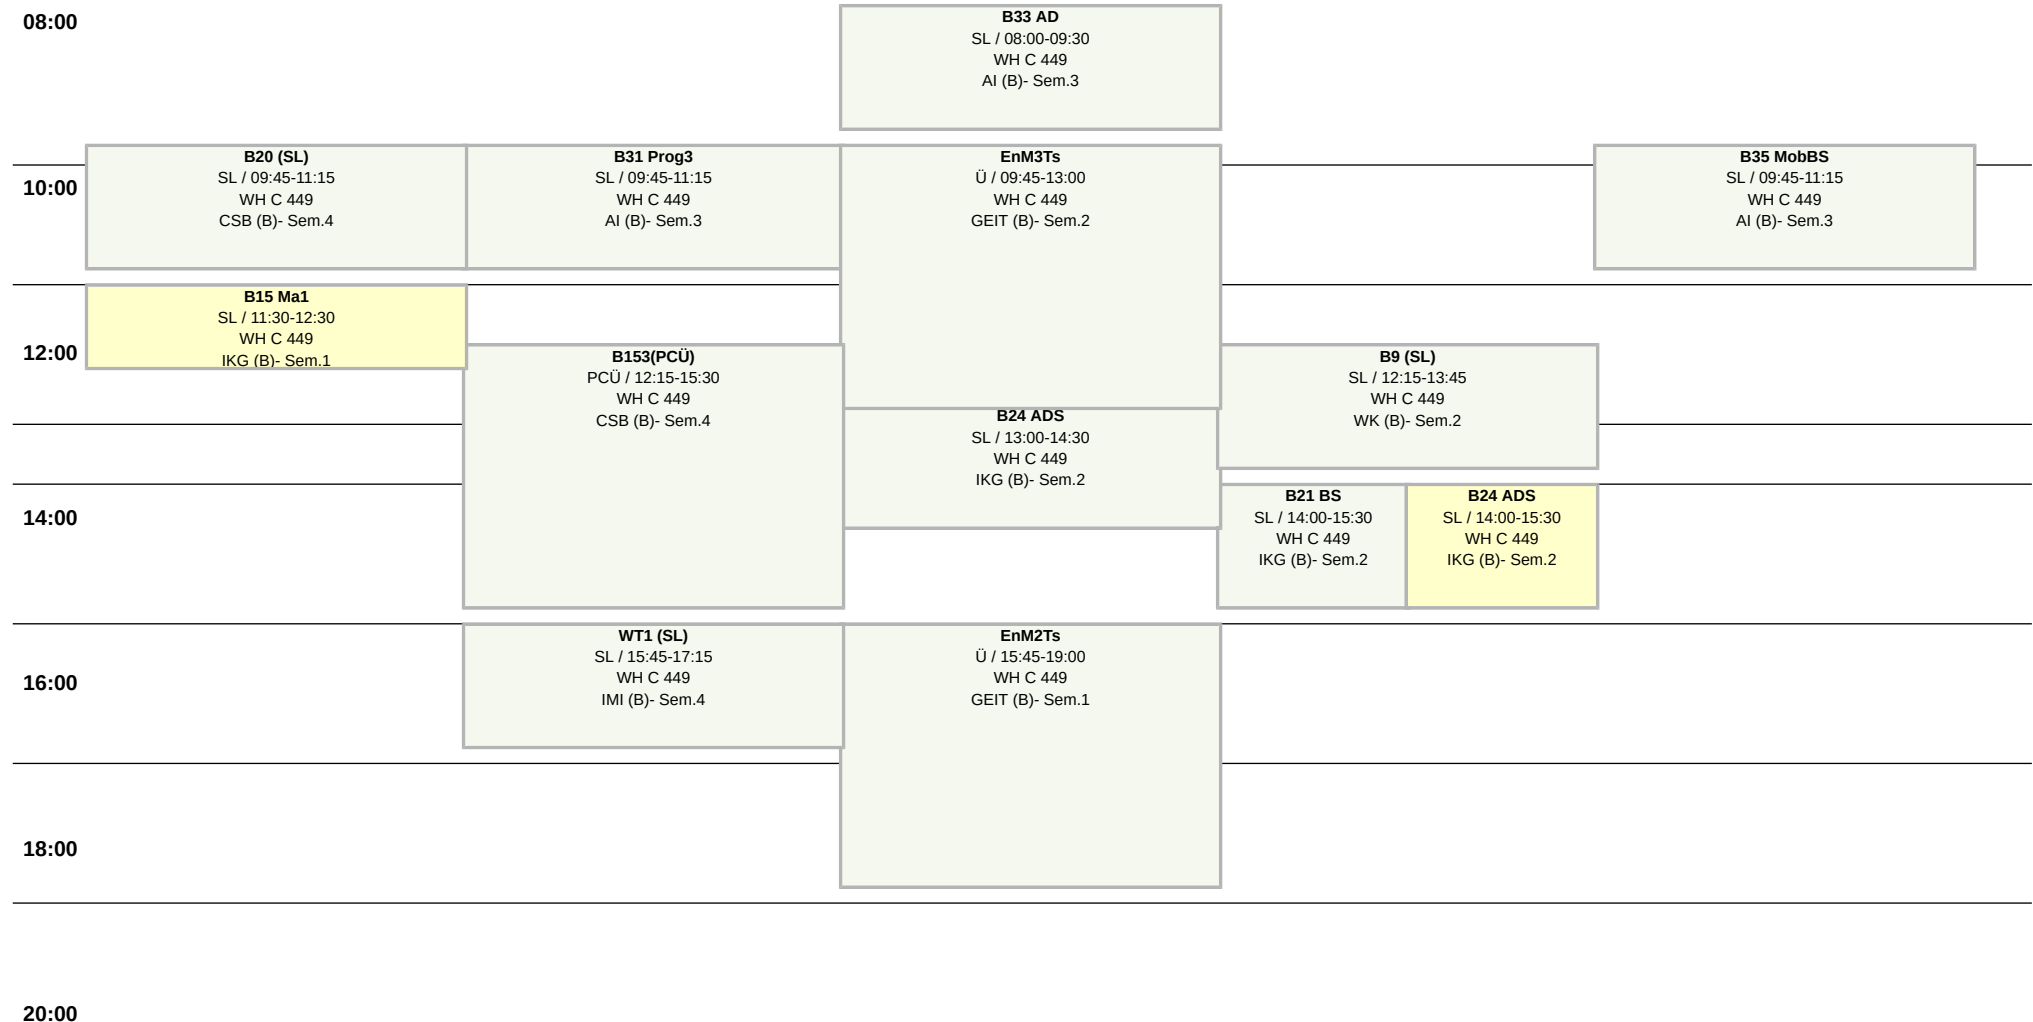

# Raumplan Seminarraum, WH C 449

Weitere Information : <http://lsf.htw-berlin.de>

WH Gebäude C

60 Plätze

Hochschule für Technik  
und Wirtschaft Berlin

University of Applied Sciences  
SoSe 2026

Mo

Di

Mi

Do

Fr

14 tägl.

Block

Einzel

Wöchentlich

Block