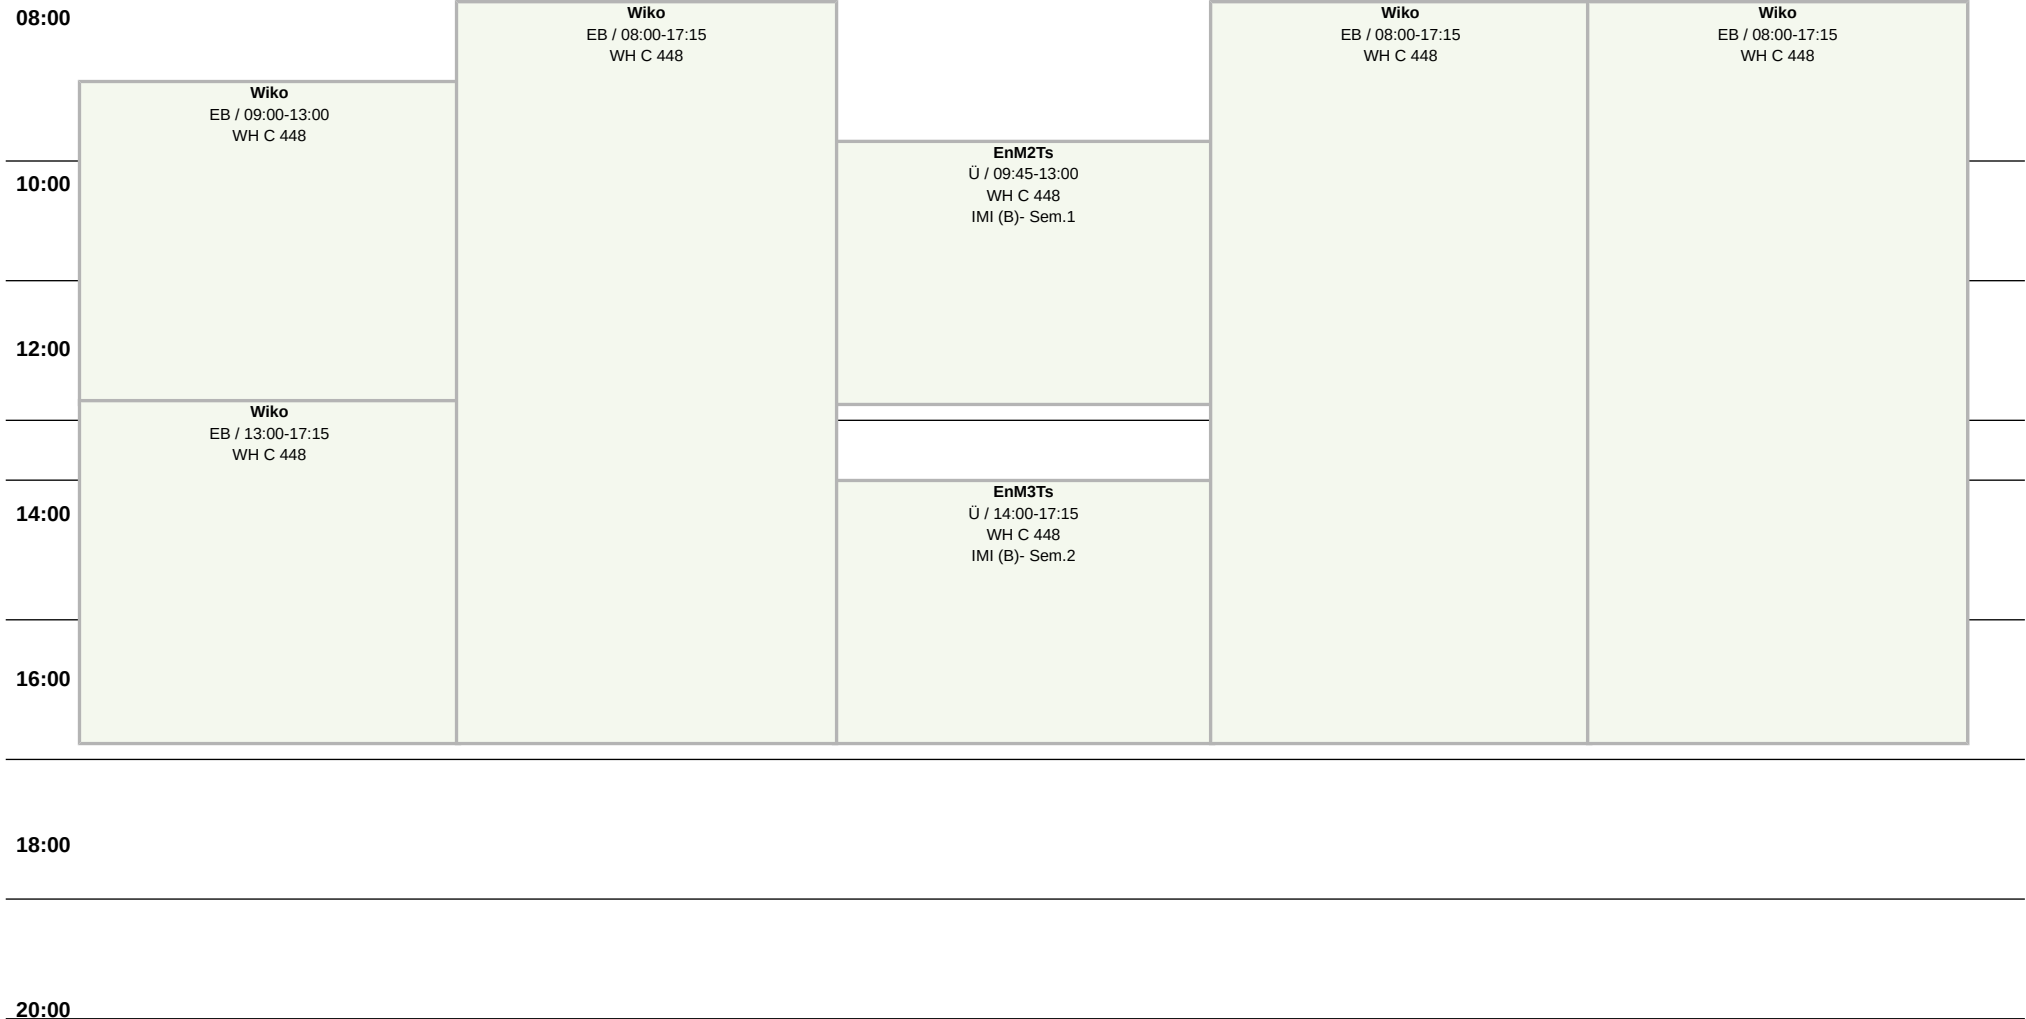

# Raumplan Medienunt.Unterrichtsr., WH C 448

Weitere Information : <https://lsf.htw-berlin.de/>

WH Gebäude C

Plätze

Hochschule für Technik  
und Wirtschaft Berlin

University of Applied Sciences  
SoSe 2026

**Mo**

**Di**

**Mi**

**Do**

**Fr**

14 tägl.

Block

Einzel