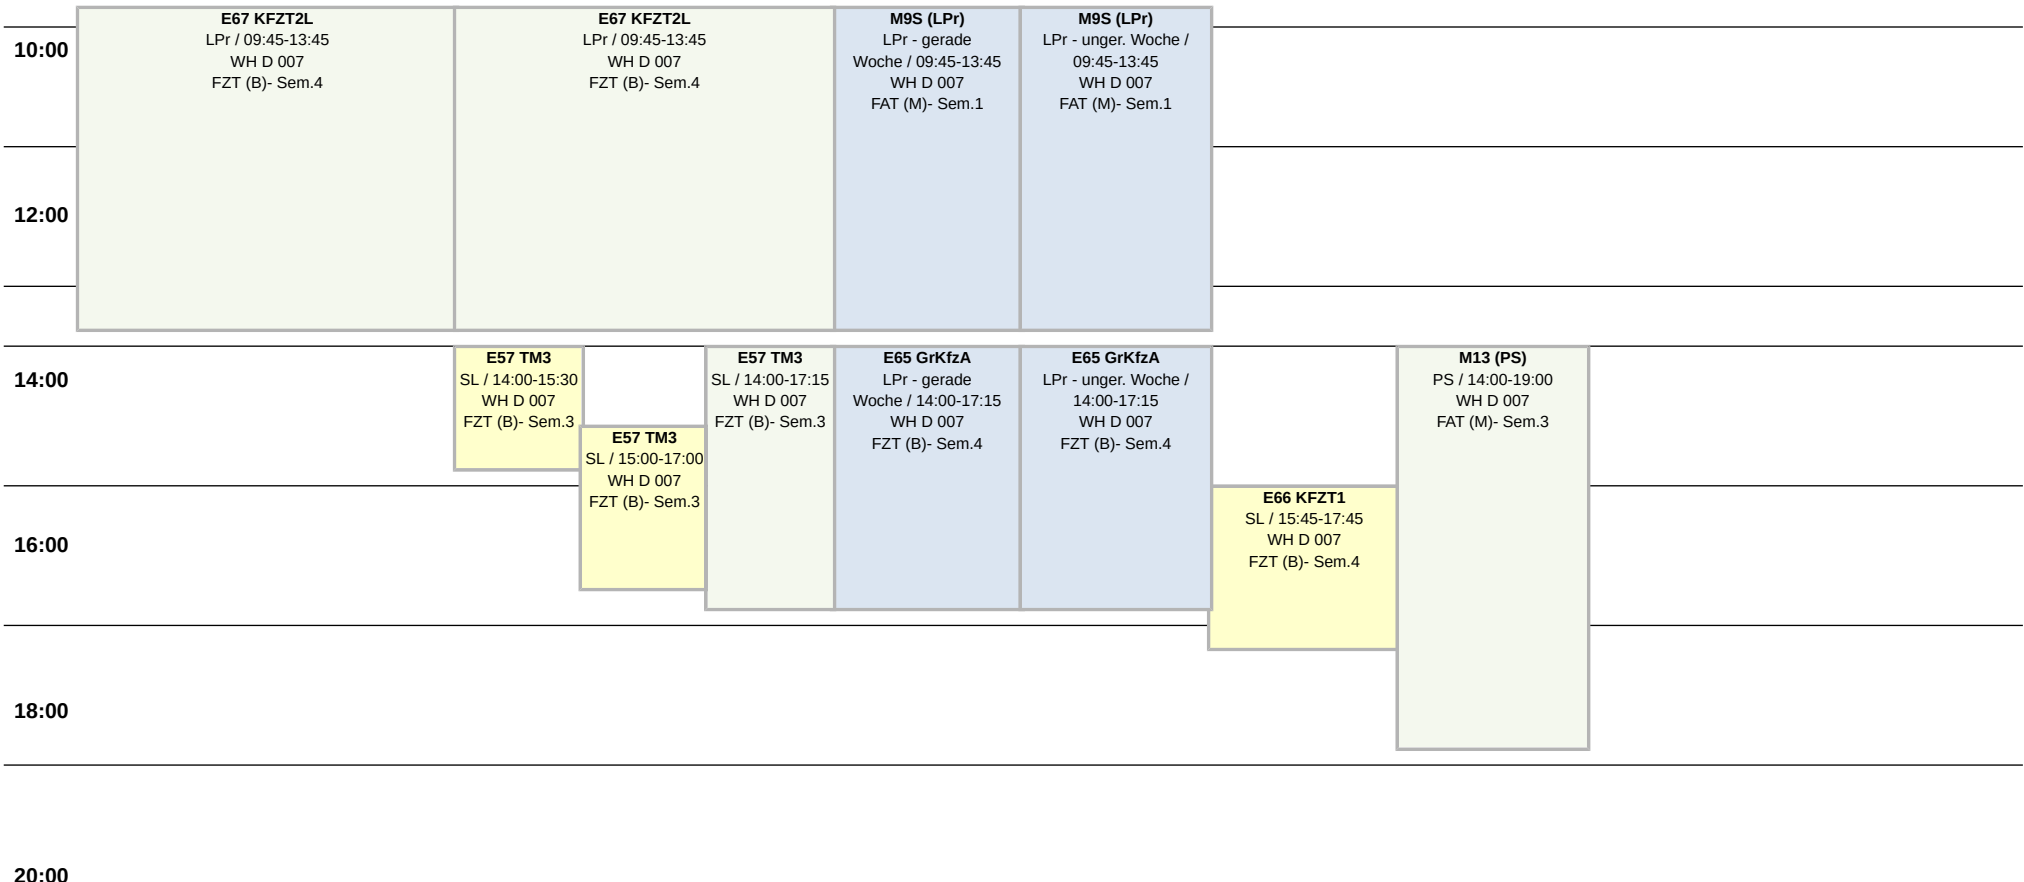

Raumplan Seminarraum, WH D 007

Weitere Information : <https://lsf.htw-berlin.de/>

WH Gebäude D

Plätze

Hochschule für Technik
und Wirtschaft Berlin

University of Applied Sciences
SoSe 2026

Mo

Di

Mi

Do

Fr

08:00

14 tägl.

Block

Einzel

Wöchentlich