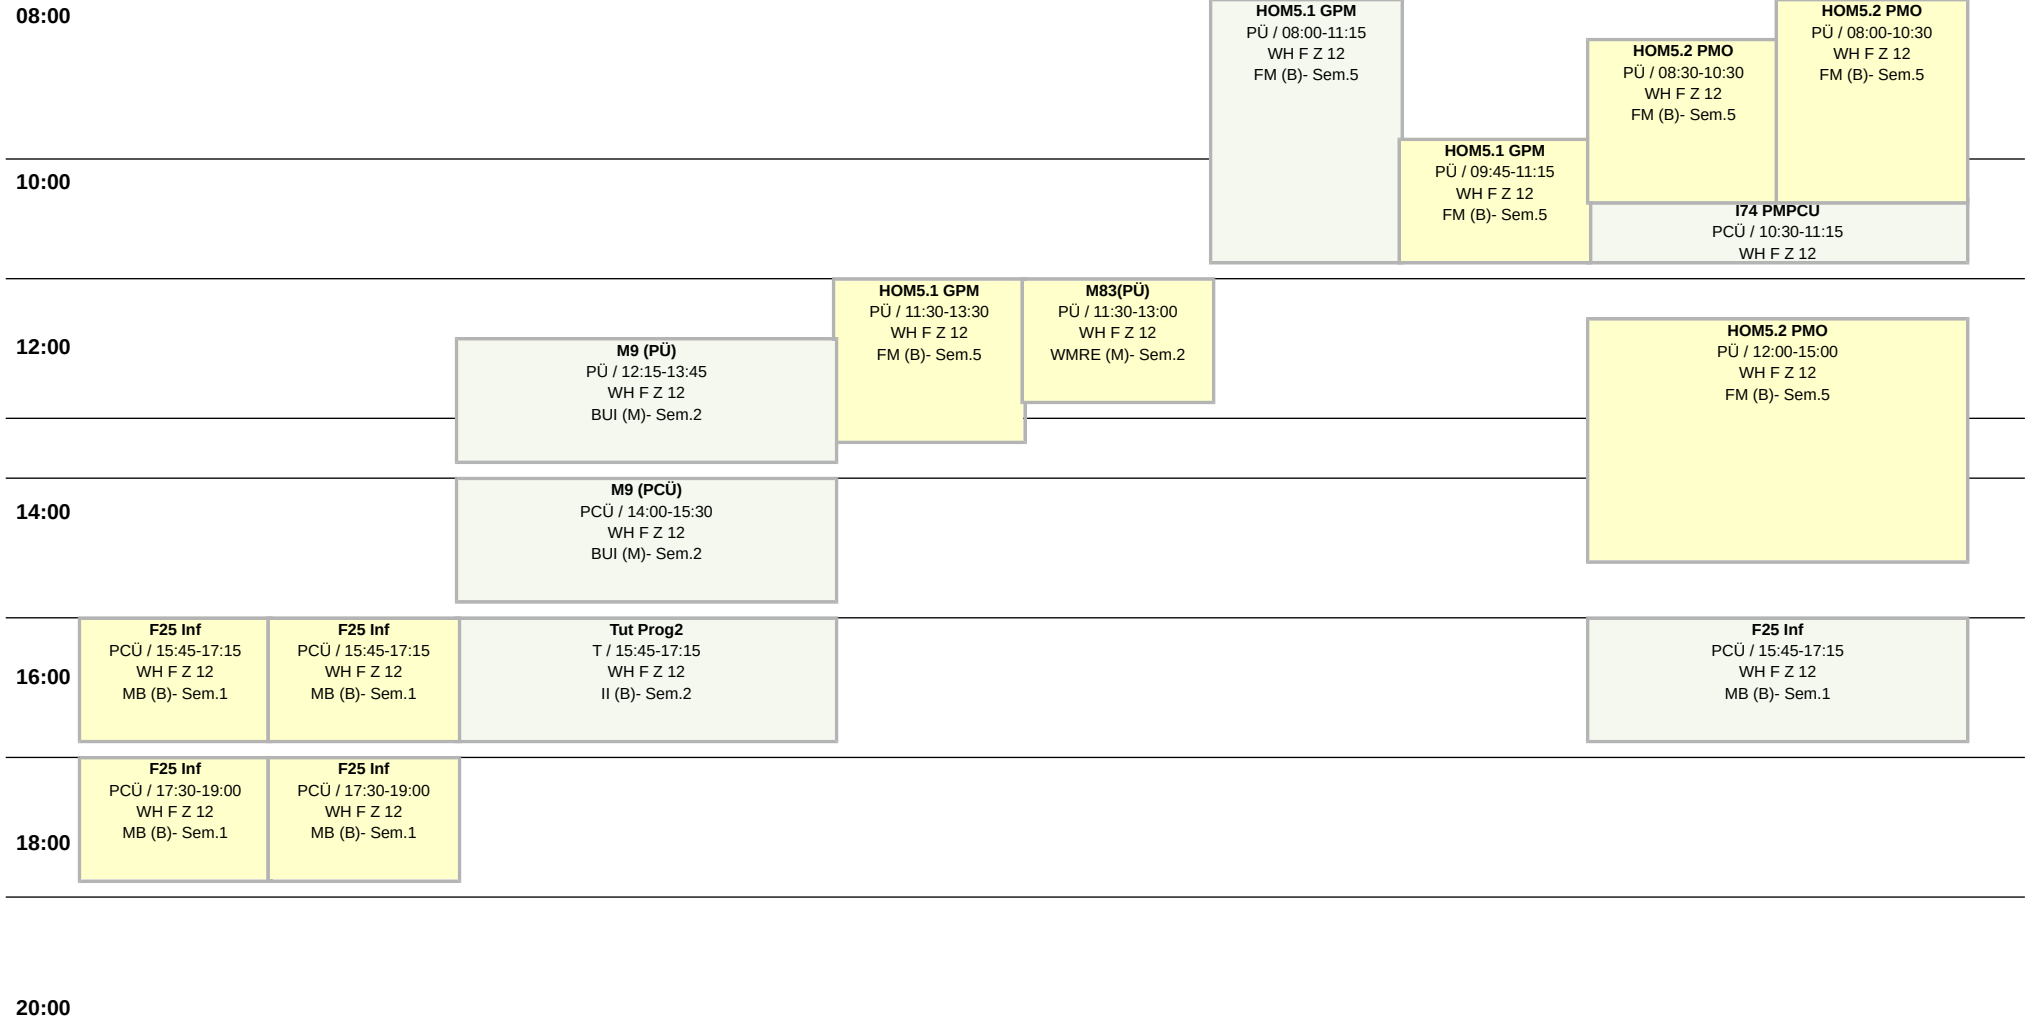

Raumplan Medienunt.Unterrichtsr., WH F Z 12

Weitere Information : <https://lsf.htw-berlin.de/>

WH Gebäude F

Plätze

Hochschule für Technik
und Wirtschaft Berlin

University of Applied Sciences
SoSe 2026

Mo

Di

Mi

Do

Fr

14 tägl.

Block

Einzel

Wöchentlich

Block