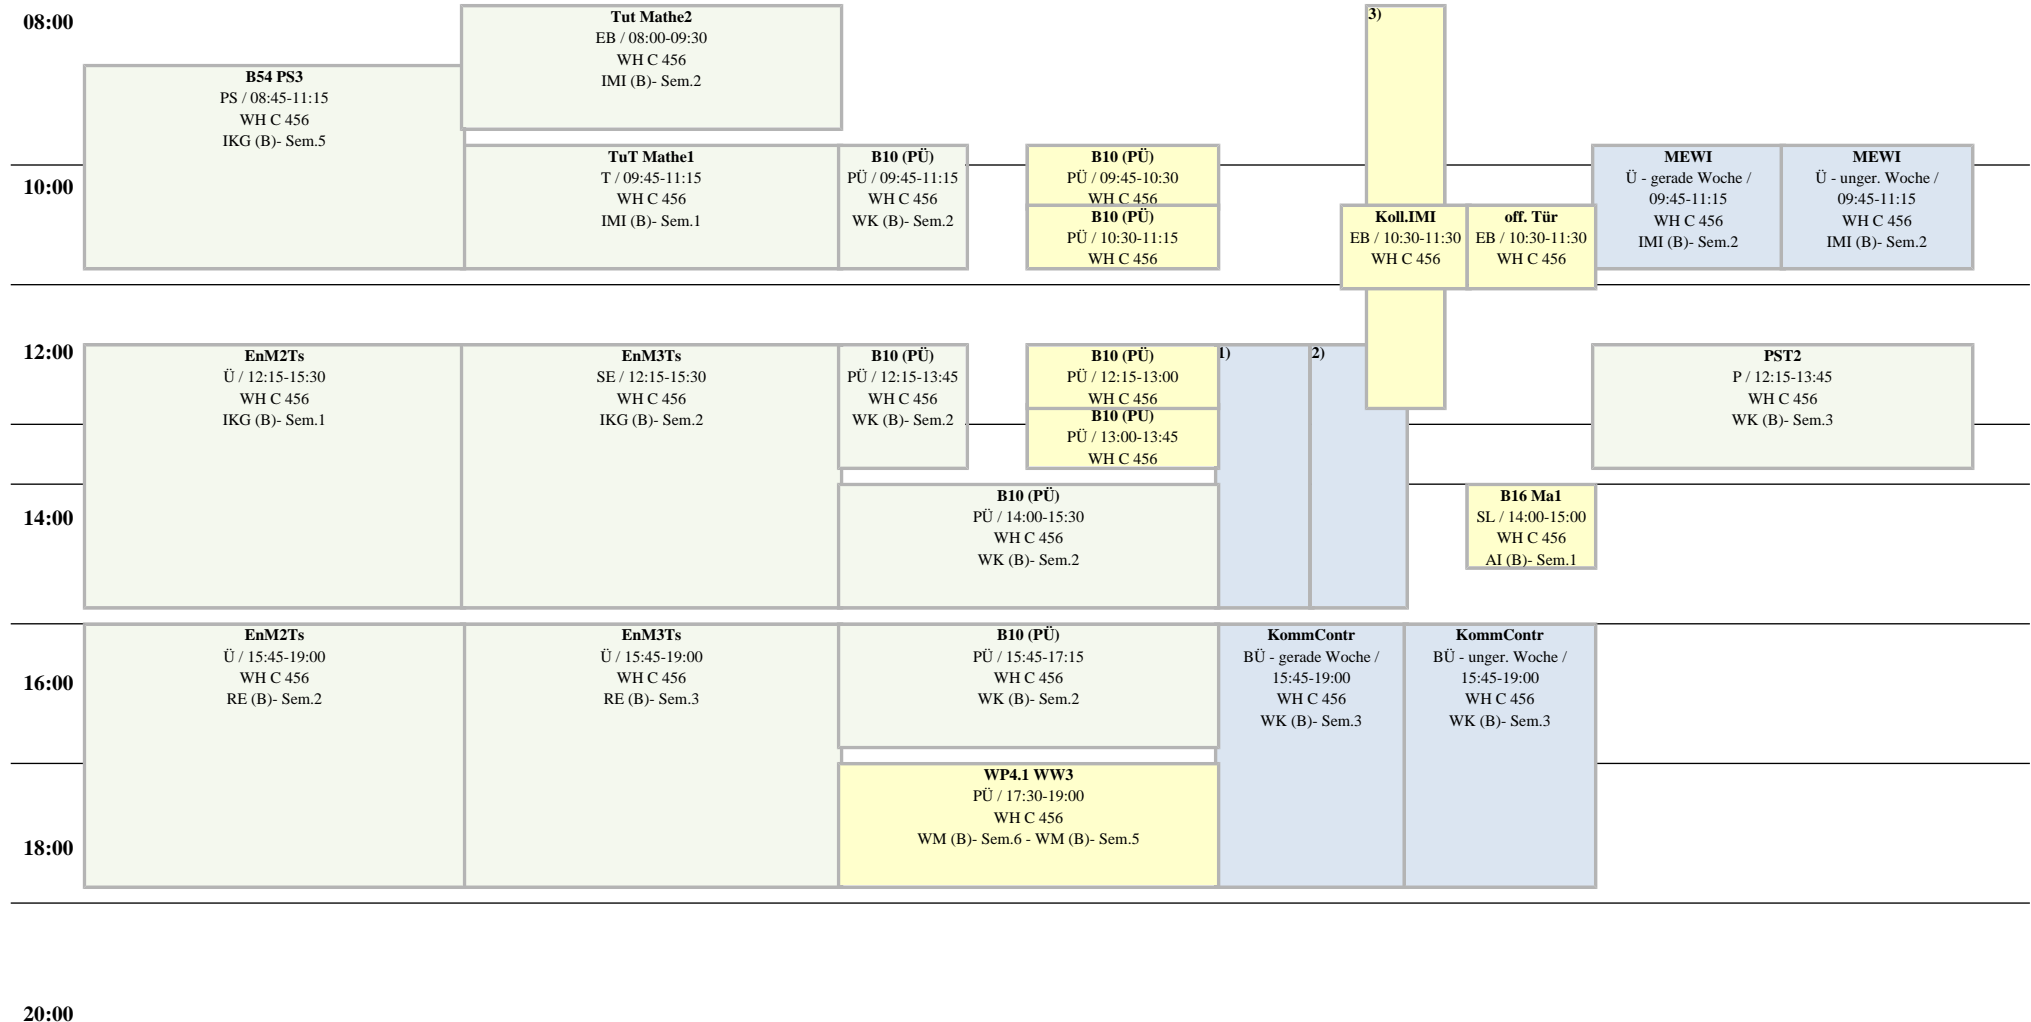

Raumplan Seminarraum, WH C 456

Weitere Information : <http://lsf.htw-berlin.de>

WH Gebäude C

30 Plätze

Hochschule für Technik
und Wirtschaft Berlin

University of Applied Sciences
SoSe 2024

Mo

Di

Mi

Do

Fr

Raumplan Seminarraum, WH C 456

Weitere Information : <http://lsf.htw-berlin.de>

- 1) **B11.2 Kommunikationscontrolling (BÜ) (KommContr)**
von 18.04.2024 bis 25.07.2024,Do (gerWoch), 12:15-15:30 Uhr; Raum: WH C 456; Studiengang: WK (B)3
- 2) **B11.2 Kommunikationscontrolling (BÜ) (KommContr)**
von 11.04.2024 bis 01.08.2024,Do (ungerWoch), 12:15-15:30 Uhr; Raum: WH C 456; Studiengang: WK (B)3
- 3) **Einzeltermine (Einzelterm)**
04.04.2024,Do (Einzel), 08:00-13:00 Uhr; Raum: WH C 456