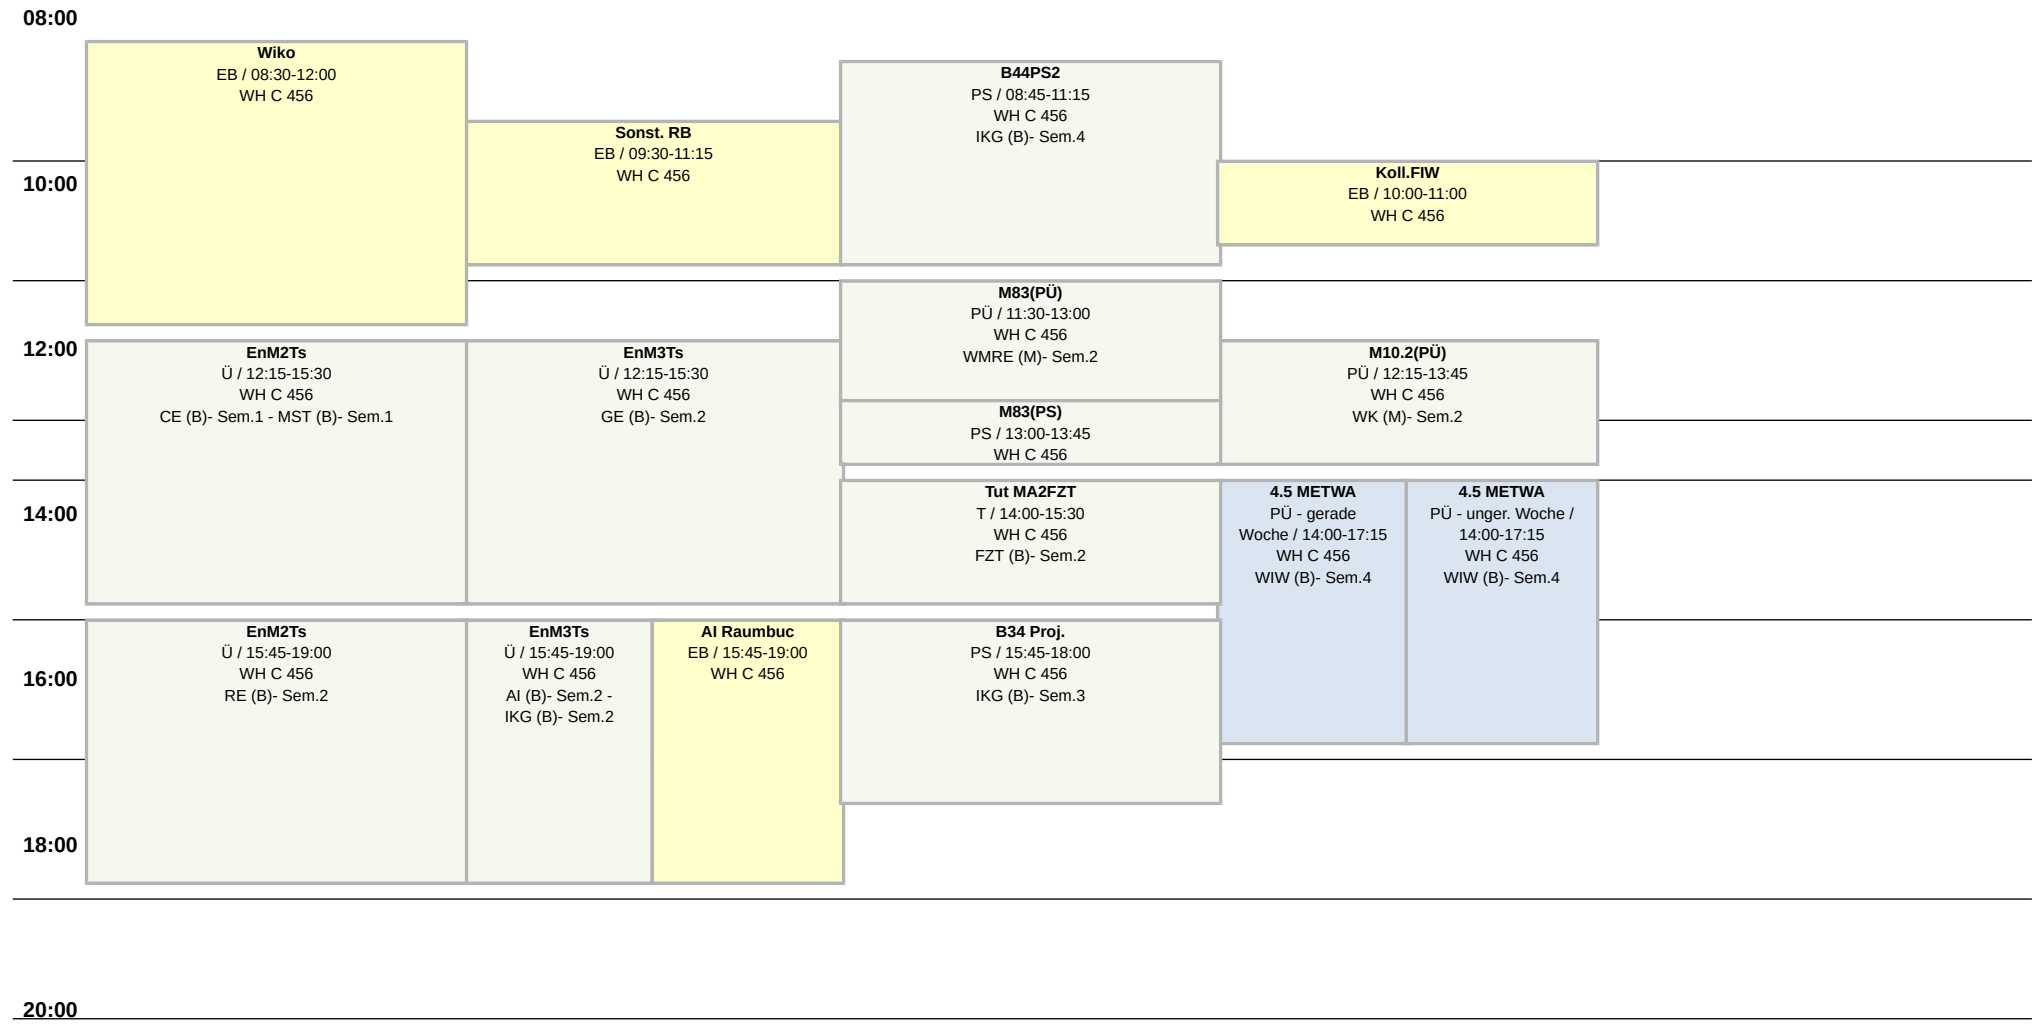

# Raumplan Seminarraum, WH C 456

Weitere Information : <https://lsf.htw-berlin.de/>

WH Gebäude C

30 Plätze

Hochschule für Technik  
und Wirtschaft Berlin

University of Applied Sciences  
SoSe 2026

Mo

Di

Mi

Do

Fr

14 tägl.

Block

Einzel

Wöchentlich

Block