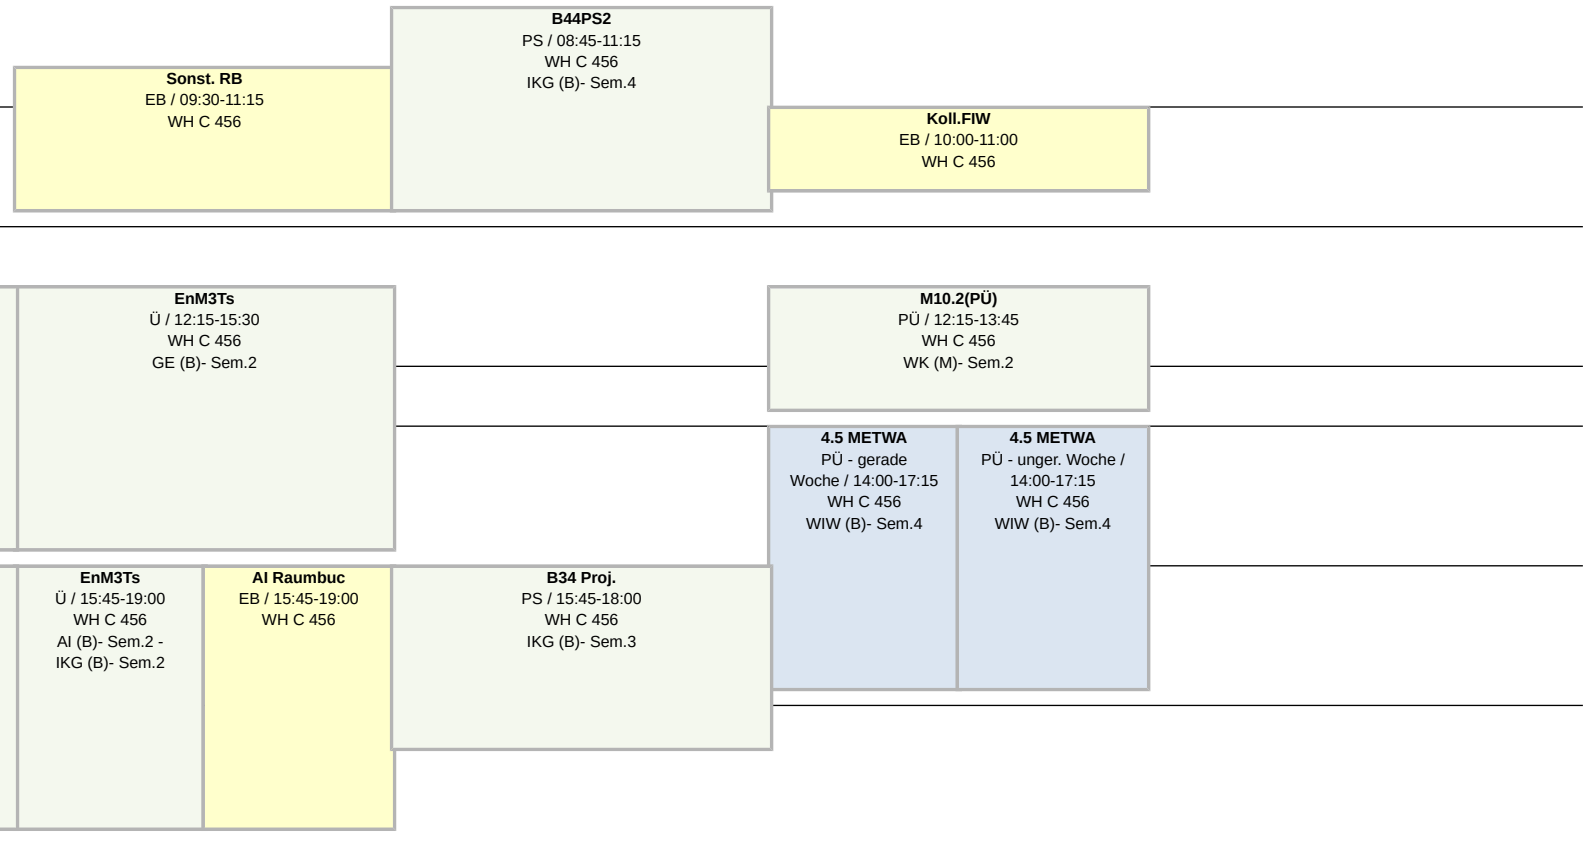

Raumplan Seminarraum, WH C 456

Weitere Information : <http://lsf.htw-berlin.de>

WH Gebäude C

30 Plätze

Hochschule für Technik
und Wirtschaft Berlin

University of Applied Sciences
SoSe 2026

Mo

Di

Mi

Do

Fr

08:00

10:00

12:00

14:00

16:00

18:00

20:00

14 tägl.

Block

Einzel

Wöchentlich

Block

Buchungen