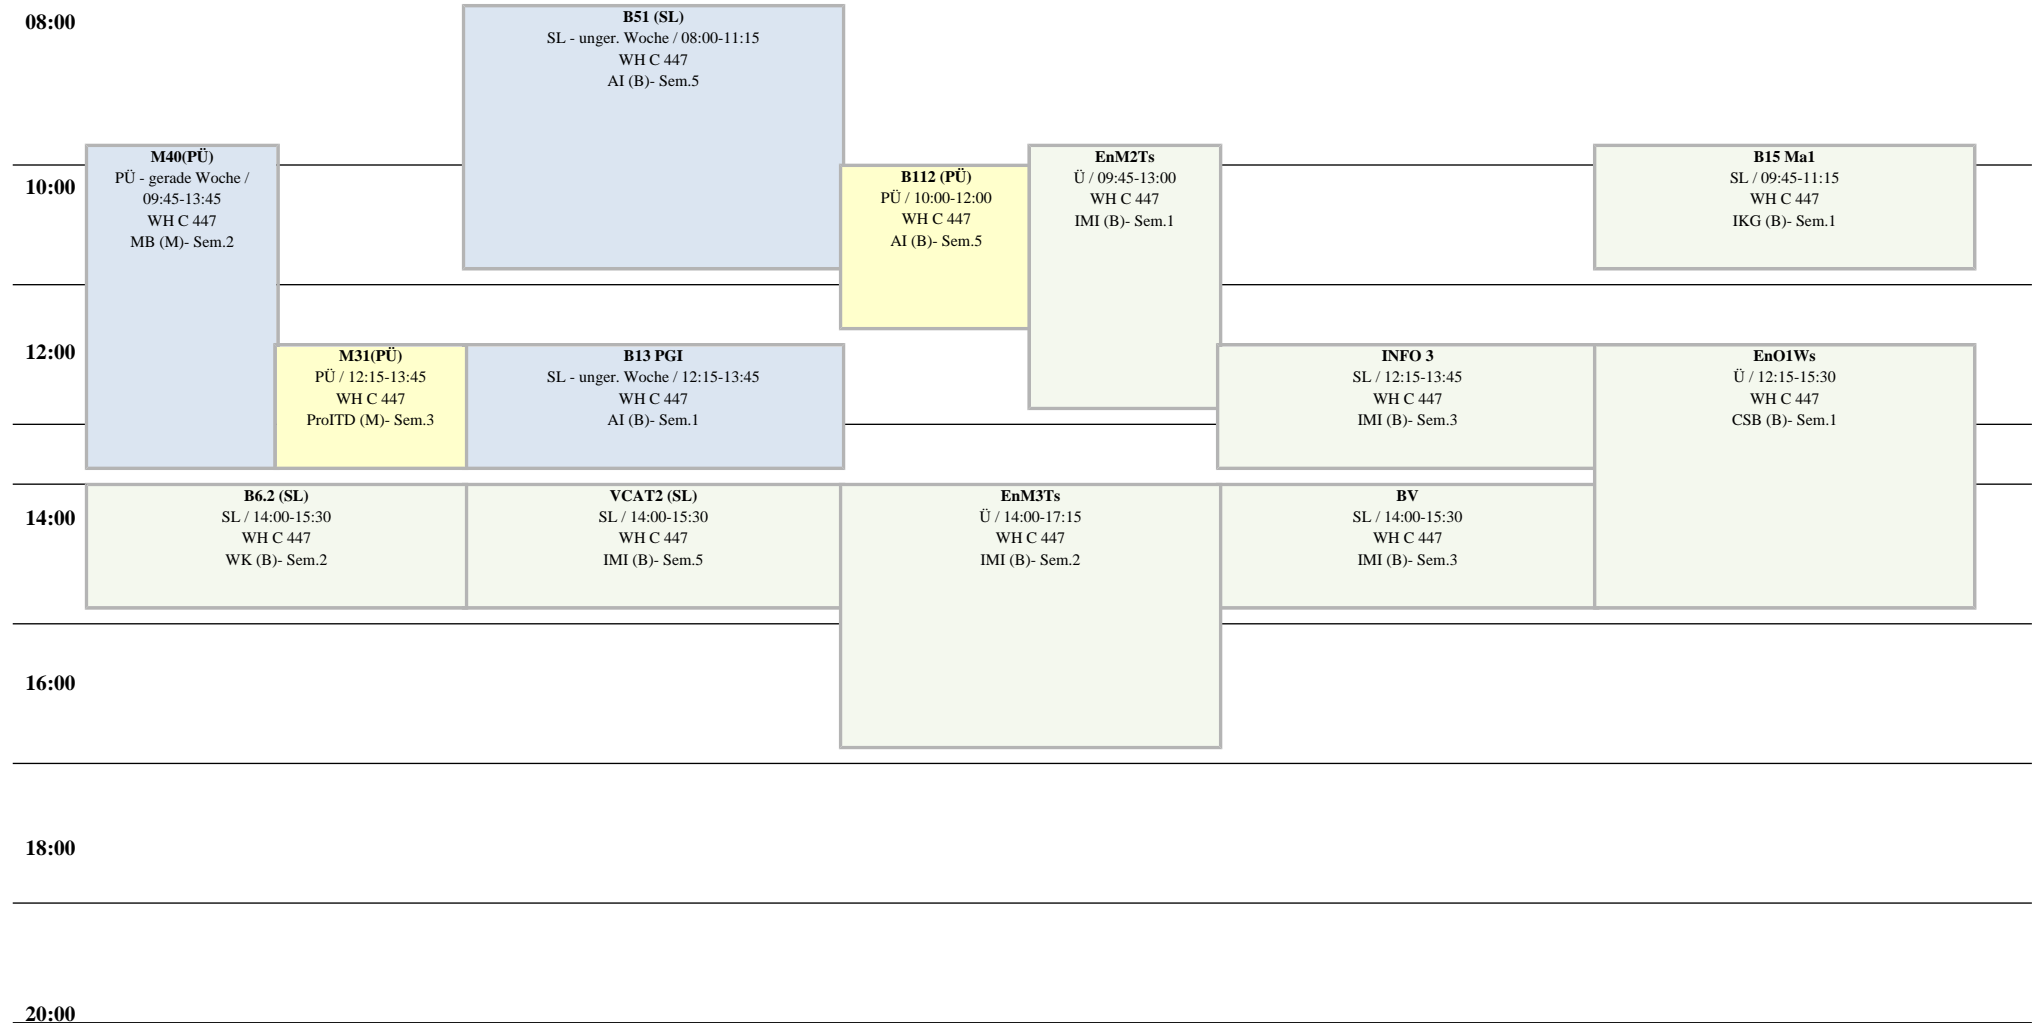

Raumplan Seminarraum, WH C 447

Weitere Information : <http://lsf.htw-berlin.de>

WH Gebäude C

56 Plätze

Hochschule für Technik
und Wirtschaft Berlin

University of Applied Sciences
WiSe 2024/25

Mo

Di

Mi

Do

Fr

14 tägl.

Block

Einzel

Wöchentlich

Block