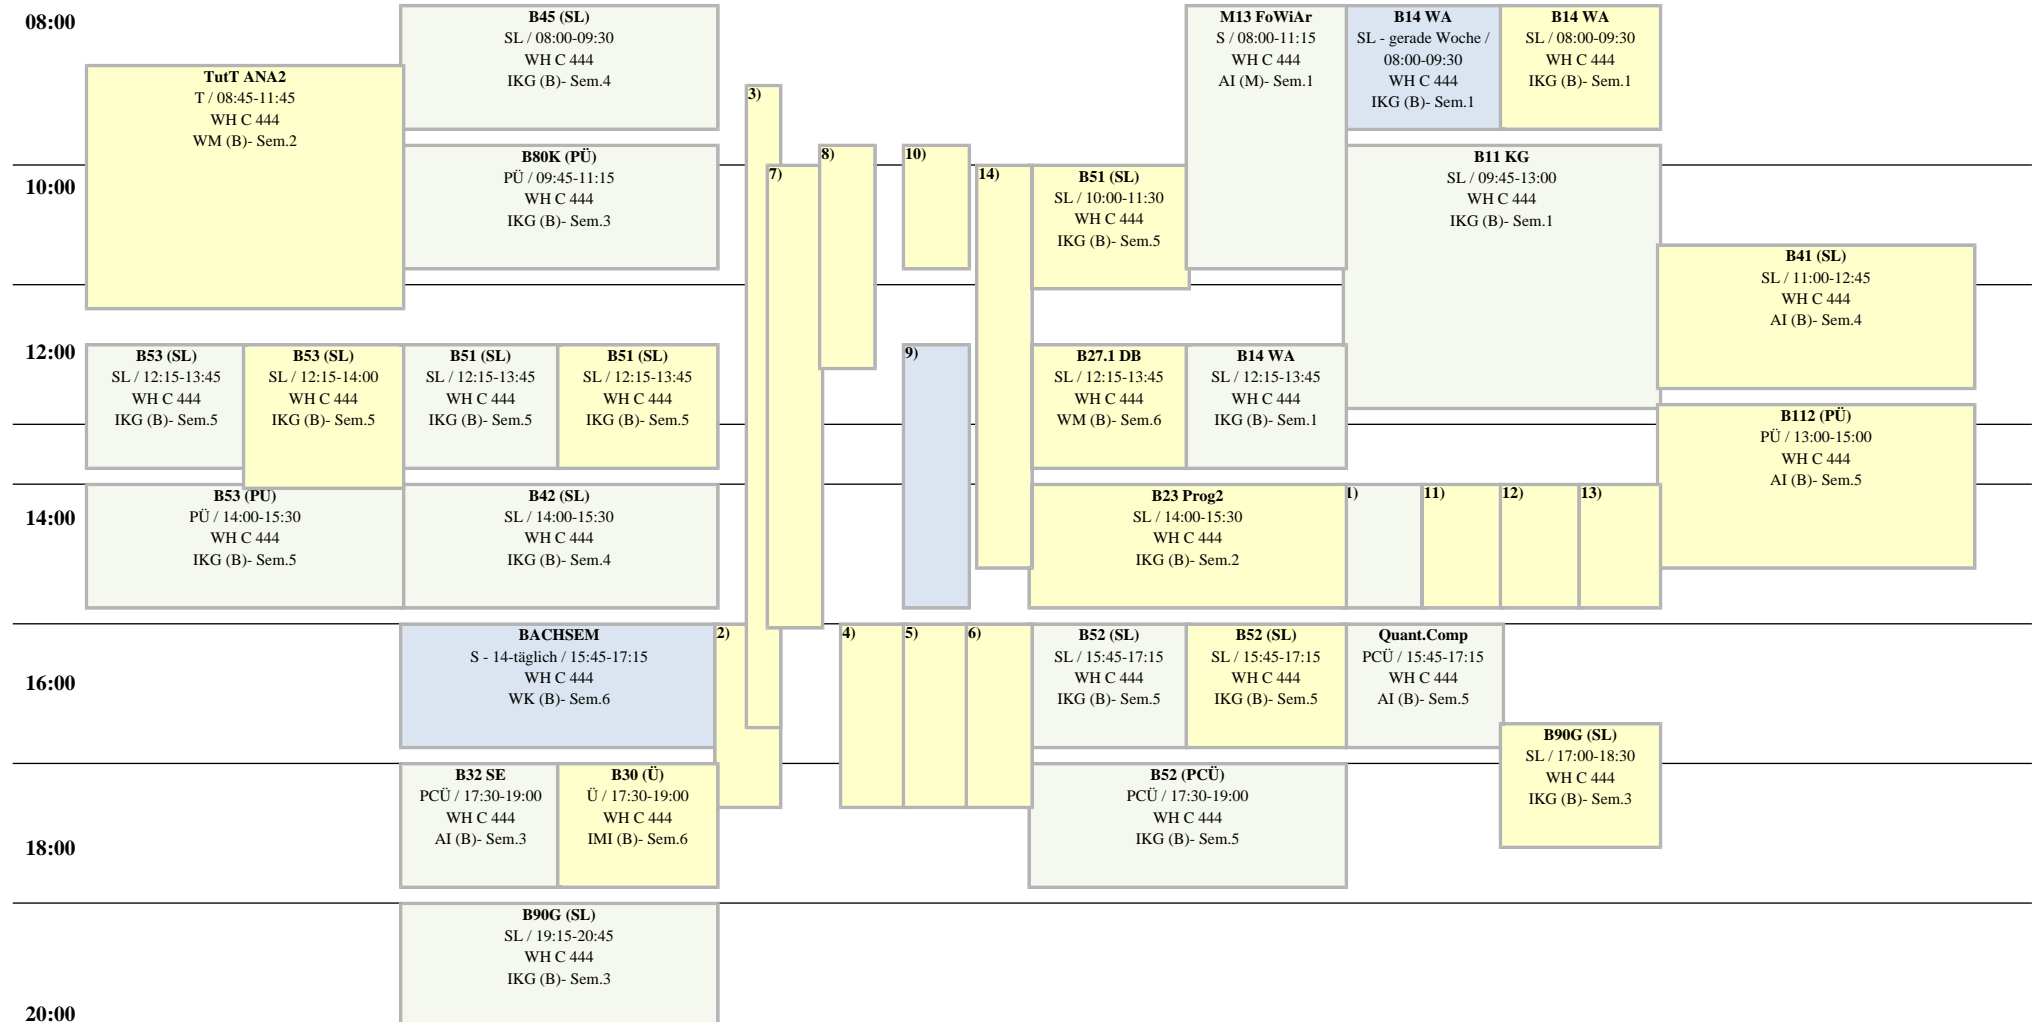

Raumplan Seminarraum, WH C 444

Weitere Information : <http://lsf.htw-berlin.de>

WH Gebäude C

44 Plätze

Hochschule für Technik
und Wirtschaft Berlin

University of Applied Sciences
SoSe 2024

Mo

Di

Mi

Do

Fr

Sa

14 tägl.

Block

Einzel

Wöchentlich

Block

Buchungen