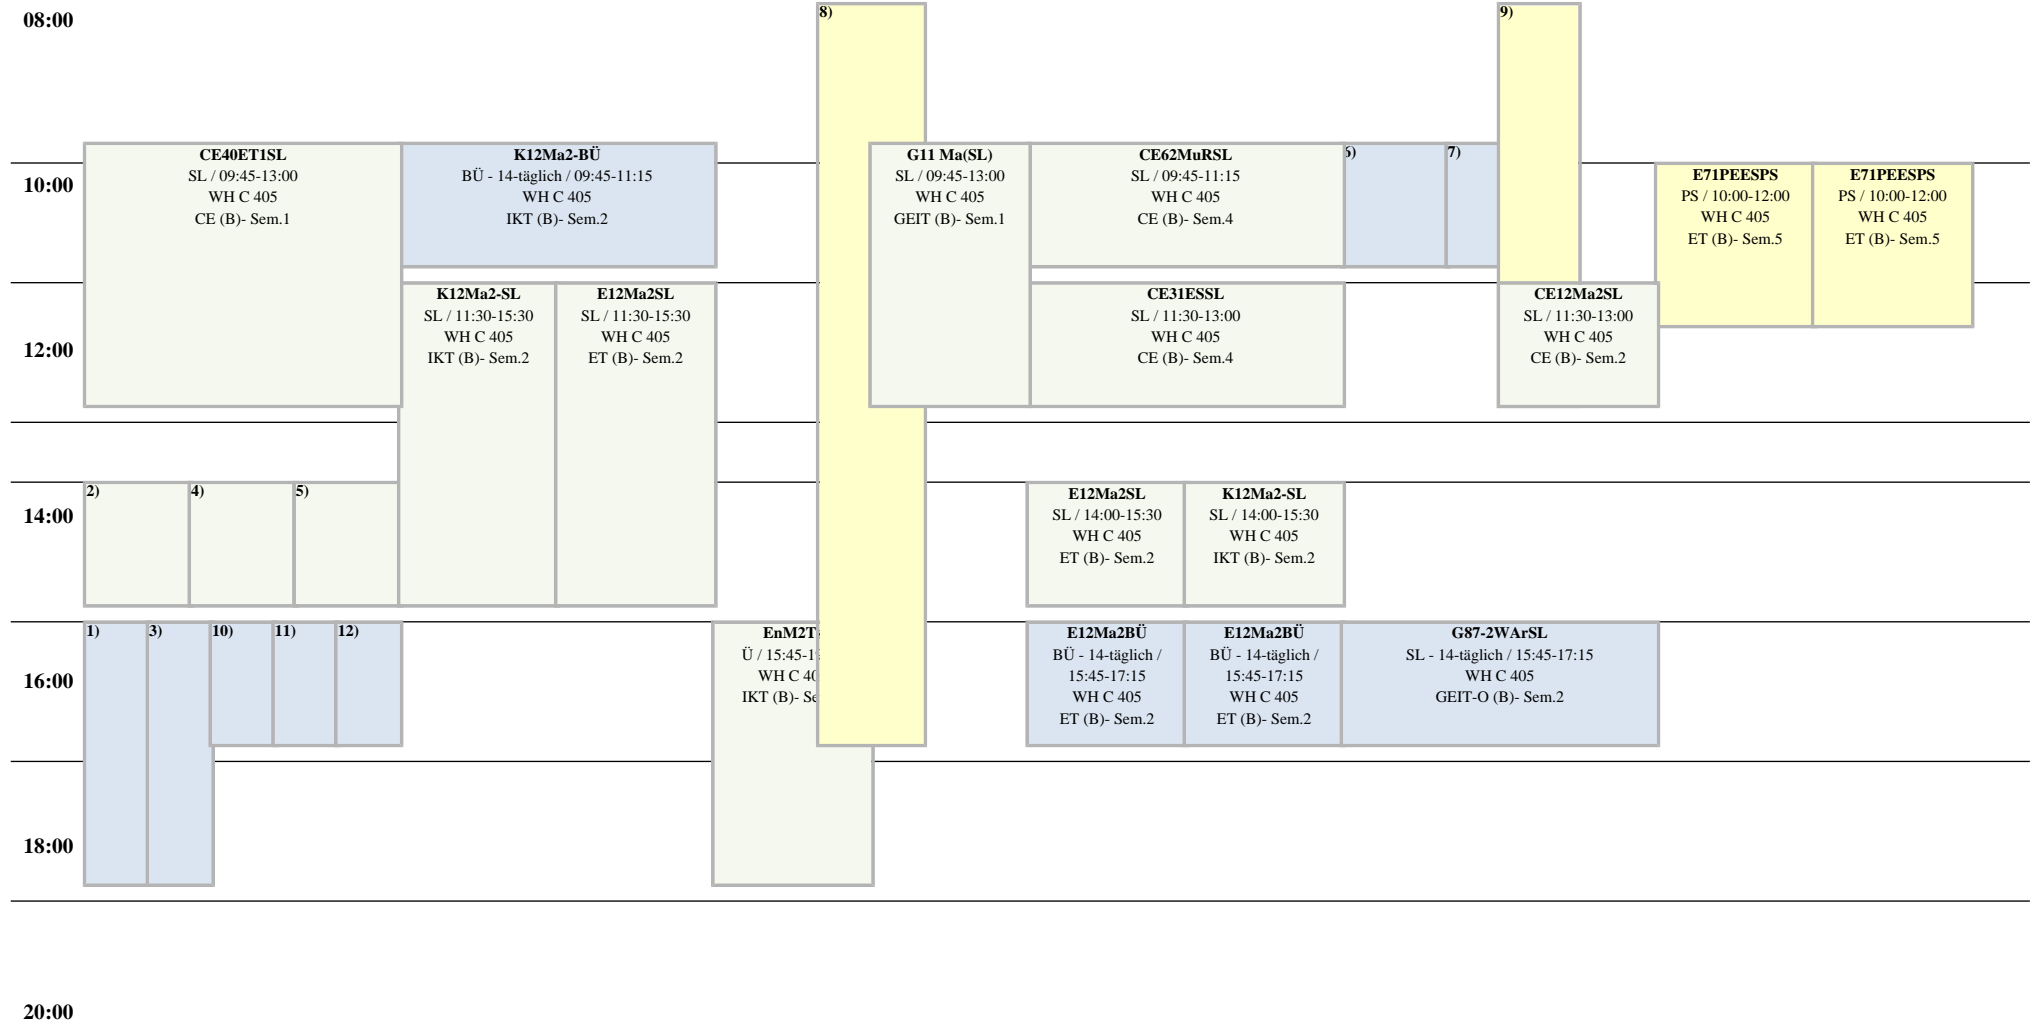

Raumplan Seminarraum, WH C 405

Weitere Information : <http://lsf.htw-berlin.de>

WH Gebäude C

60 Plätze

Hochschule für Technik
und Wirtschaft Berlin

University of Applied Sciences
WiSe 2024/25

Mo

Di

Mi

Do

Fr

Sa

14 tägl.

Block

Einzel

Wöchentlich

Block

Buchungen