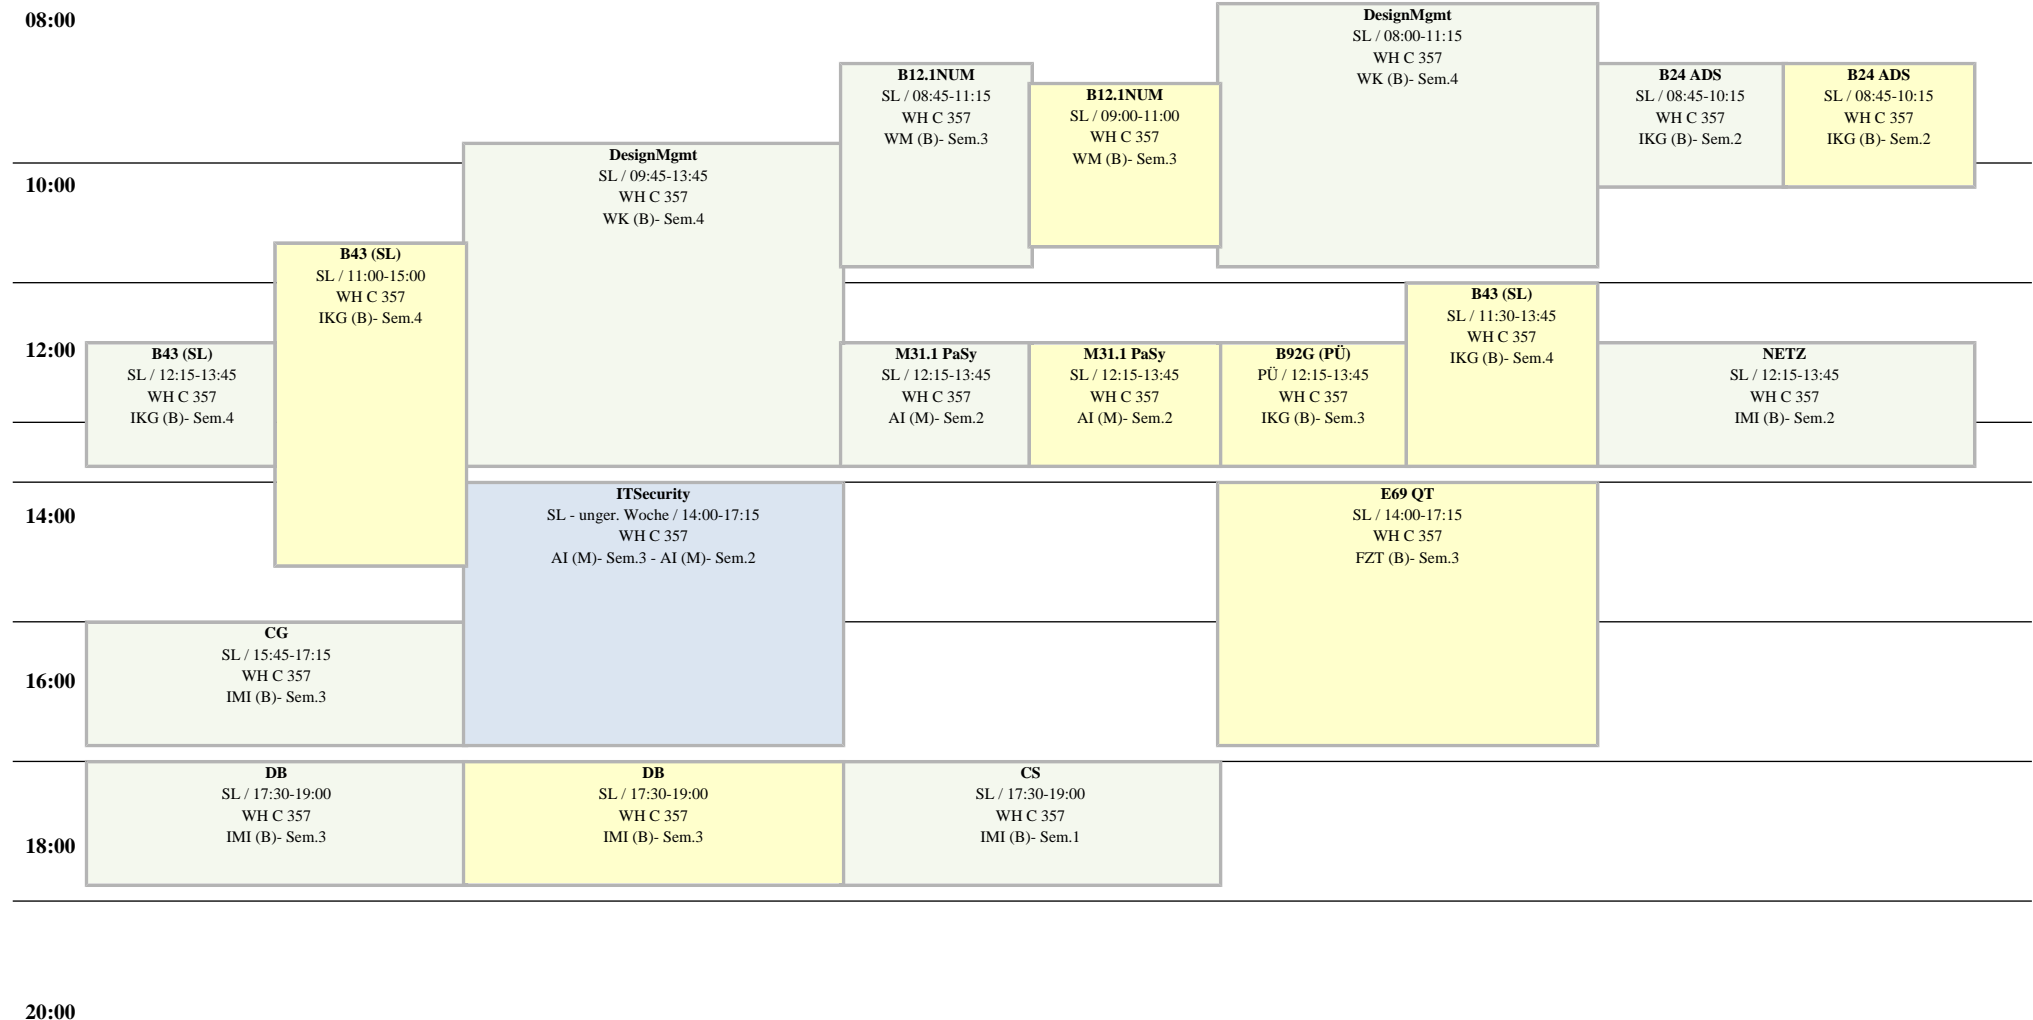

Raumplan Seminarraum, WH C 357

Weitere Information : <http://lsf.htw-berlin.de>

WH Gebäude C

44 Plätze

Hochschule für Technik
und Wirtschaft Berlin

University of Applied Sciences
SoSe 2024

Mo

Di

Mi

Do

Fr

14 tägl.

Block

Einzel

Wöchentlich

Block