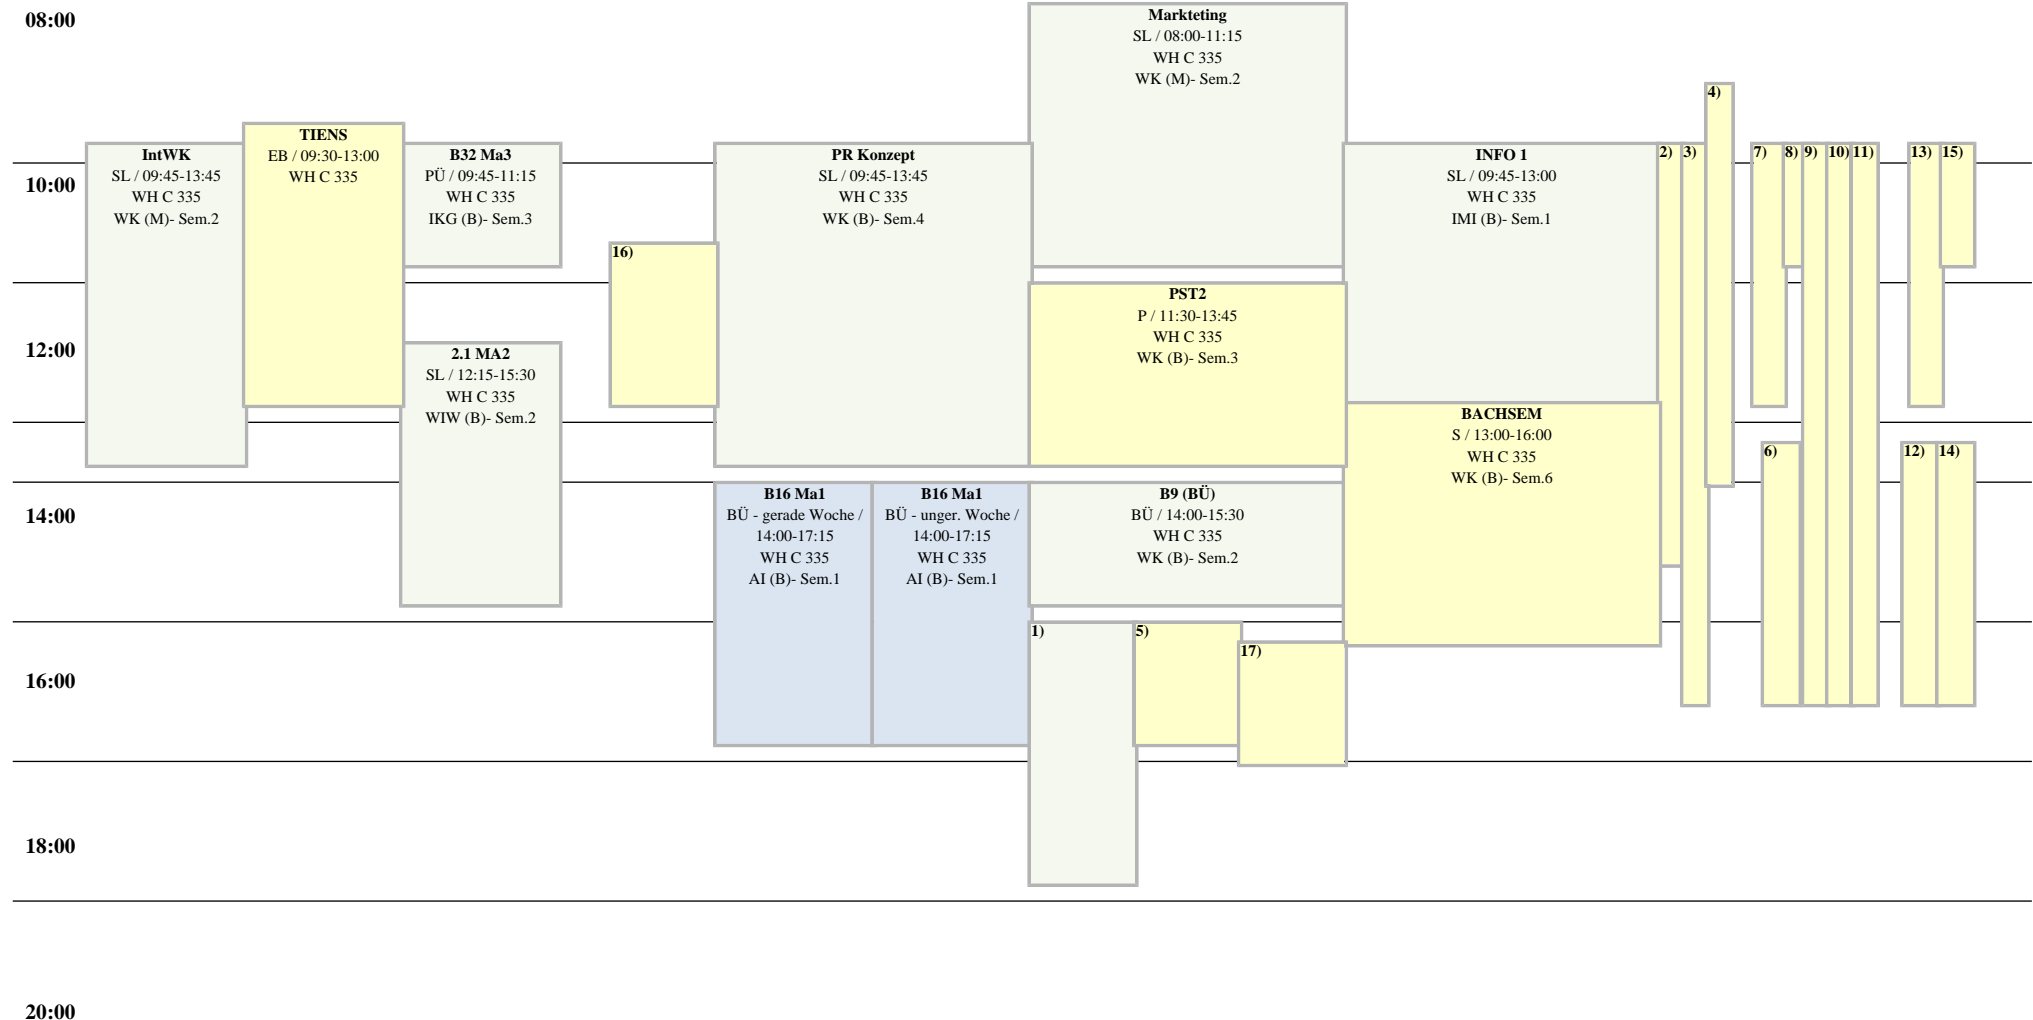

Raumplan Seminarraum, WH C 335

Weitere Information : <http://lsf.htw-berlin.de>

WH Gebäude C

44 Plätze

Hochschule für Technik
und Wirtschaft Berlin

University of Applied Sciences
SoSe 2024

Mo

Di

Mi

Do

Fr

Sa

14 tägl.

Block

Einzel

Wöchentlich